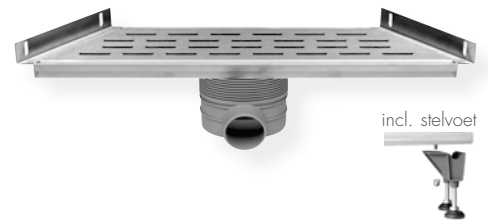

Inbouwmogelijkheden	Capaciteit waterslot		
	30 mm	35 mm	50 mm
Trapezium 300	0,47 l/s	0,53 l/s	0,64 l/s
Trapezium 700	0,56 l/s	0,63 l/s	0,81 l/s

De hier boven getoonde sifonhuizen zijn separaat verkrijgbaar