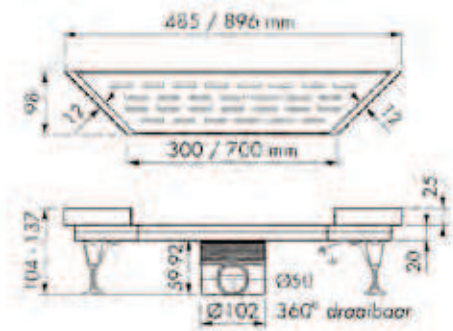

Easy Drain®

Trapezium Multi 300/700

complete set incl. rooster

1. Controleer of er een ander Multi sifonhuis gewenst is
2. Kies eventueel de gewenste montage benodigheden

Complete set	Artikelnummer	Prijscode
485x300x98mm	EDM TRAP300	G03
896x700x98mm	EDM TRAP700	G04

Inbouwmogelijkheden	Capaciteit waterslot		
	30 mm	35 mm	50 mm
Trapezium 300	0,47 l/s	0,53 l/s	0,64 l/s
Trapezium 700	0,56 l/s	0,63 l/s	0,81 l/s

De hier boven getoonde sifonhuizen zijn separaat verkrijgbaar

Montage accessoires

Artikelschrijving	Artikelnummer	Prijscode
Easy2Fix	E2F-FT14	A10
EasySilicon RVS-kleur	EDSIL 1	A05
EasyCompound	ED2C	A06
Bezandingsset	EDB-03	A07