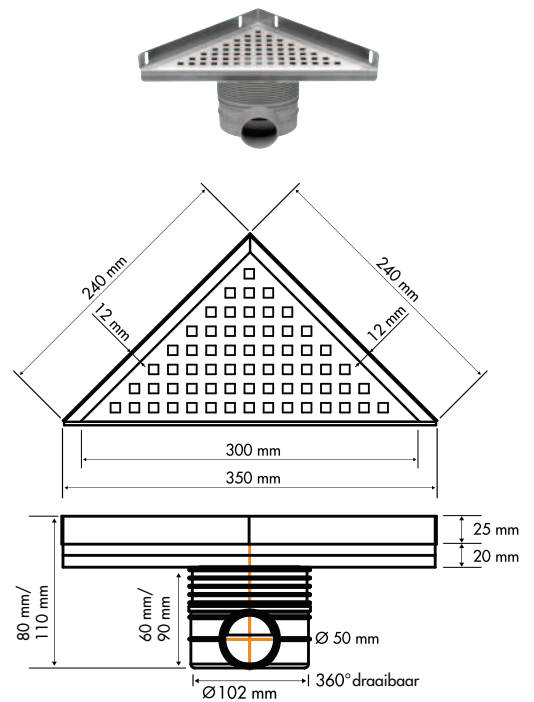

Easy Drain®

Delta Multi

complete set incl. rooster

1. Controleer of er een ander Multi sifonhuis gewenst is
2. Kies eventueel de gewenste montage benodigheden

Complete set	Artikelnummer	Prijscode
240x240x350 mm	EDM-DE	G01

Inbouwmogelijkheden	Capaciteit waterslot		
	30 mm	35 mm	50 mm

De hier boven getoonde sifonhuizen zijn separaat verkrijgbaar

Montage accessoires

Artikelomschrijving	Artikelnummer	Prijscode
Easy2Fix	E2F-FT-14	A10
EasySilicon RVS-kleur	EDSIL 1	A05
EasyCompound	ED2C	A06