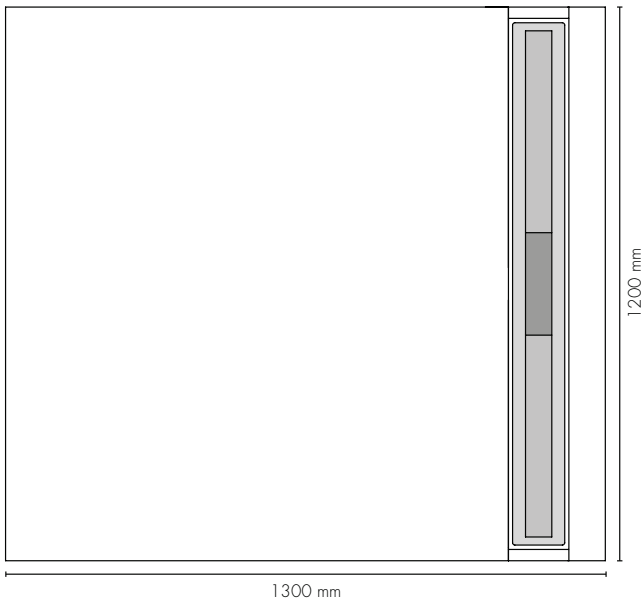

Artikelnummer	Artikelomschrijving	Prijscode
SBCOM	Compact Shower Board 1200 x 1300 mm	B01

Artikelnummer	Artikelomschrijving	Prijscode
SBAS	Randen afdichtset	B02

Voor het maken van een gegarandeerde afdichting tussen wand en Compact Shower Board. Set bestaat uit: 5m afdichtingsband en 2 kg afdichtingspasta.

Artikelnummer	Artikelomschrijving	Prijscode
SBUE	Verhogingselement 1200 x 1300 mm	B03

Verhogingselement wordt gebruikt bij het toepassen van de Compact 50 TAF.