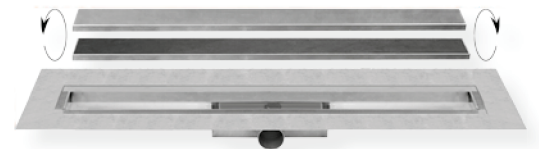

## Easy Drain® Compact 30 TAF

Breedte drain: 60 mm  
 Hoogte: 27 - 31 mm  
 Inbouwdiepte: 75 - 81 mm  
 Waterslot: 30 mm

Artikelnummer	Artikelomschrijving	Prijscode
EDCOMTAF 500-30	Easy Drain Compact TAF 500 mm, waterslot 30 mm enkel, zero/tegel	C105
EDCOMTAF 600-30	Easy Drain Compact TAF 600 mm, waterslot 30 mm enkel, zero/tegel	C106
EDCOMTAF 700-30	Easy Drain Compact TAF 700 mm, waterslot 30 mm enkel, zero/tegel	C107
EDCOMTAF 800-30	Easy Drain Compact TAF 800 mm, waterslot 30 mm enkel, zero/tegel	C108
EDCOMTAF 900-30	Easy Drain Compact TAF 900 mm, waterslot 30 mm enkel, zero/tegel	C109
EDCOMTAF 1000-30	Easy Drain Compact TAF 1000 mm, waterslot 30 mm enkel, zero/tegel	C110
EDCOMTAF 1100-30	Easy Drain Compact TAF 1100 mm, waterslot 30 mm enkel, zero/tegel	C111

## Easy Drain® Compact 50 TAF

Breedte drain: 60 mm  
 Hoogte: 27 - 31 mm  
 Inbouwdiepte: 93 - 99 mm  
 Waterslot: 50 mm

Artikelnummer	Artikelomschrijving	Prijscode
EDCOMTAF 500-50	Easy Drain Compact TAF 500 mm, waterslot 50 mm enkel, zero/tegel	C113
EDCOMTAF 600-50	Easy Drain Compact TAF 600 mm, waterslot 50 mm enkel, zero/tegel	C114
EDCOMTAF 700-50	Easy Drain Compact TAF 700 mm, waterslot 50 mm enkel, zero/tegel	C115
EDCOMTAF 800-50	Easy Drain Compact TAF 800 mm, waterslot 50 mm enkel, zero/tegel	C116
EDCOMTAF 900-50	Easy Drain Compact TAF 900 mm, waterslot 50 mm enkel, zero/tegel	C117
EDCOMTAF 1000-50	Easy Drain Compact TAF 1000 mm, waterslot 50 mm enkel, zero/tegel	C118
EDCOMTAF 1100-50	Easy Drain Compact TAF 1100 mm, waterslot 50 mm enkel, zero/tegel	C119