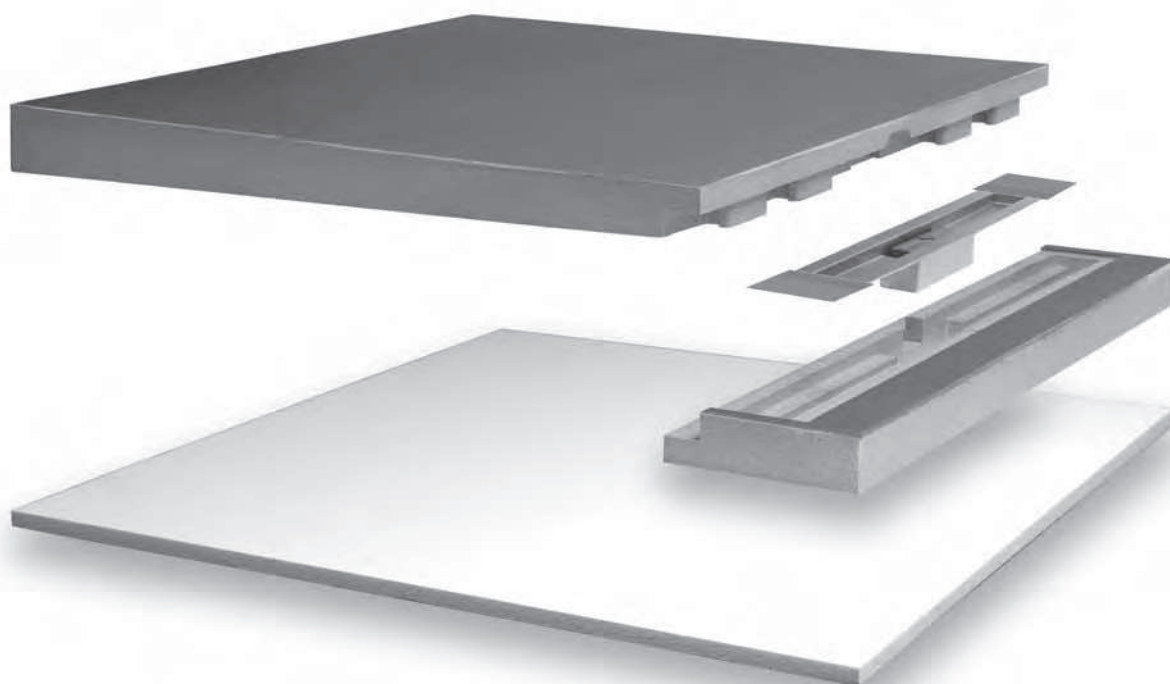

Met behulp van het Compact Shower Board wordt het maken van afschot in een zandcementvloer vereenvoudigd. Door het toepassen van de Easy Drain Compact TAF is er een combinatie gemaakt tussen eenvoud en ruimtebesparend inbouwen van een Easy Drain inclusief een douchevloer onder afschot.

“Eenvoud maakt makkelijk.....”

Het Compact Shower Board kan op elke gewenste lengte en breedte worden ingekort. Daardoor is het geschikt voor elke project situatie. Om een waterdichte afdichting te garanderen is de bovenzijde van het Compact Shower Board voorzien van een speciale Kunststof – Mortel – Combinatie.

Enkele unieke voordelen zijn:

- Zonder gebruik van zandcement een afschotvloer maken;
- Hele douchevloer 100% waterdicht;
- Geringe inbouwdiepte;
- Installateur kan Easy Drain® en Compact Shower Board monteren;
- Compact Shower Board kan op elke gewenste lengte en breedte worden ingekort;
- Eenvoudig monteren en afdichten van de Easy Drain® Compact TAF;
- Geschikt voor rolstoel.