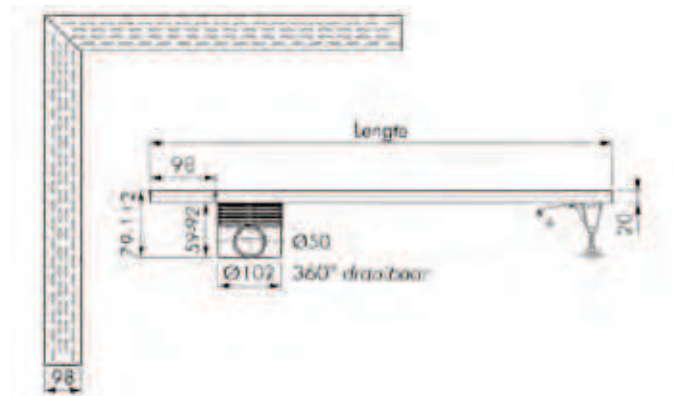

Easy Drain®

Square Multi

complete set incl. rooster

1. Controleer of er een ander Multi sifonhuis gewenst is
2. Kies eventueel de gewenste montage benodigheden

Complete set	Artikelnummer	Prijscode
900 x 900 mm	EDMHOEK 900	G05
1000 x 1000 mm	EDMHOEK 1000	G06

Maatwerk mogelijk.

Inbouwmogelijkheden	Capaciteit waterslot		
	30 mm 0,47 l/s	35 mm 0,53 l/s	50 mm 0,64 l/s
	0,56 l/s	0,63 l/s	0,81 l/s

waterslot
50 mm

De hier boven getoonde sifonhuizen zijn separaat verkrijgbaar

Montage accessoires

Artikelomschrijving	Artikelnummer	Prijscode
Easy2Fix	E2F-FT22	A11
EasySilicon RVS-kleur	EDSIL 1	A05
EasyCompound	ED2C	A06
Bezandingsset	EDB-03	A07