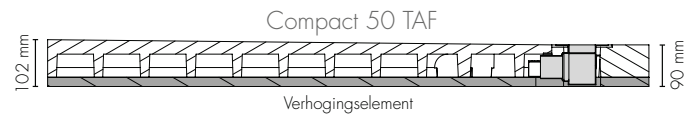

Artikelnummer	Artikelomschrijving	Prijscode
SBCOM	Compact Shower Board 1200 x 1300 mm	B01

Artikelnummer	Artikelomschrijving	Prijscode
SBAS	Randen afdichtset	B02

Voor het maken van een gegarandeerde afdichting tussen wand en Compact Shower Board. Set bestaat uit: 5m afdichtingsband en 2 kg afdichtingspasta.

Artikelnummer	Artikelomschrijving	Prijscode
SBUE	Verhogingselement 1200 x 1300 mm	B03

Verhogingselement wordt gebruikt bij het toepassen van de Compact 50 TAF.