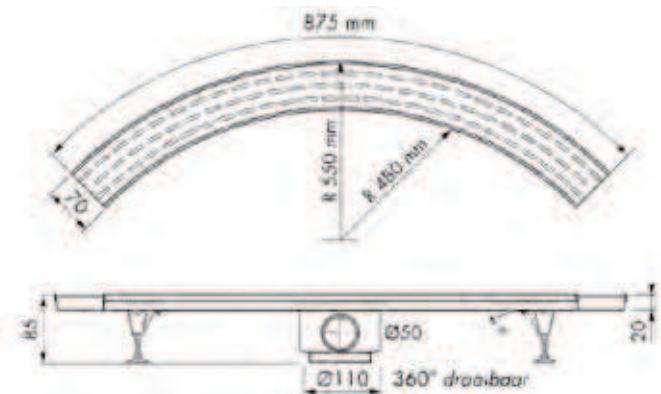

### Round Flex Class

Rooster: geborsteld

Complete set	Artikelnummer	Prijscode
Radius 55 (1/4 cirkel)	EDFLCL ROUND	G09

incl. stelvoet