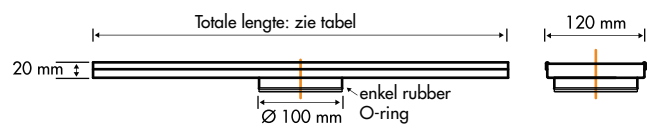

## Pro

set incl. rooster

Pro

Rooster: geborsteld

Set inclusief rooster	Artikelnummer	Prijscode
Lengte 500 mm	EDP 500	P001
600 mm	EDP 600	P002
700 mm	EDP 700	P003
800 mm	EDP 800	P004
900 mm	EDP 900	P005
1000 mm	EDP 1000	P006
1100 mm	EDP 1100	P007
1200 mm	EDP 1200	P008