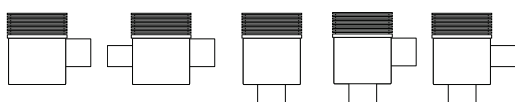

## Delta Multi

complete set incl. rooster

1. Controleer of er een ander Multi sifonhuis gewenst is
2. Kies eventueel de gewenste montage benodigheden

Complete set	Artikelnummer	Prijscode
240x240x350 mm	EDM-DE	G01

Inbouwmogelijkheden	Capaciteit waterslot		
	30 mm	35 mm	50 mm

De hier boven getoonde sifonhuizen zijn separaat verkrijgbaar