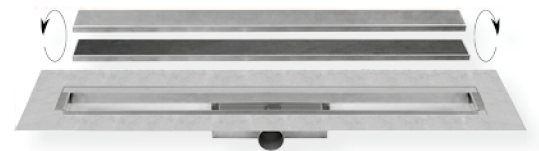

### Enkele unieke voordelen zijn:

- Zonder gebruik van zandcement een afschotvloer maken;
- Hele douchevloer 100% waterdicht;
- Geringe inbouwdiepte;
- Installateur kan Easy Drain® en Compact Shower Board monteren;
- Compact Shower Board kan op elke gewenste lengte en breedte worden ingekort;
- Eenvoudig monteren en afdichten van de Easy Drain® Compact TAF;
- Geschikt voor rolstoel.

## Easy Drain® Compact 30 TAF

Breedte drain: 60 mm  
 Hoogte: 27 - 31 mm  
 Inbouwdiepte: 75 - 81 mm  
 Waterslot: 30 mm

Artikelnummer	Artikelomschrijving	Prijscode
EDCOMTAF 500-30	Easy Drain Compact TAF 500 mm, waterslot 30 mm enkel, zero/tegel	C105
EDCOMTAF 600-30	Easy Drain Compact TAF 600 mm, waterslot 30 mm enkel, zero/tegel	C106
EDCOMTAF 700-30	Easy Drain Compact TAF 700 mm, waterslot 30 mm enkel, zero/tegel	C107
EDCOMTAF 800-30	Easy Drain Compact TAF 800 mm, waterslot 30 mm enkel, zero/tegel	C108
EDCOMTAF 900-30	Easy Drain Compact TAF 900 mm, waterslot 30 mm enkel, zero/tegel	C109
EDCOMTAF 1000-30	Easy Drain Compact TAF 1000 mm, waterslot 30 mm enkel, zero/tegel	C110
EDCOMTAF 1100-30	Easy Drain Compact TAF 1100 mm, waterslot 30 mm enkel, zero/tegel	C111