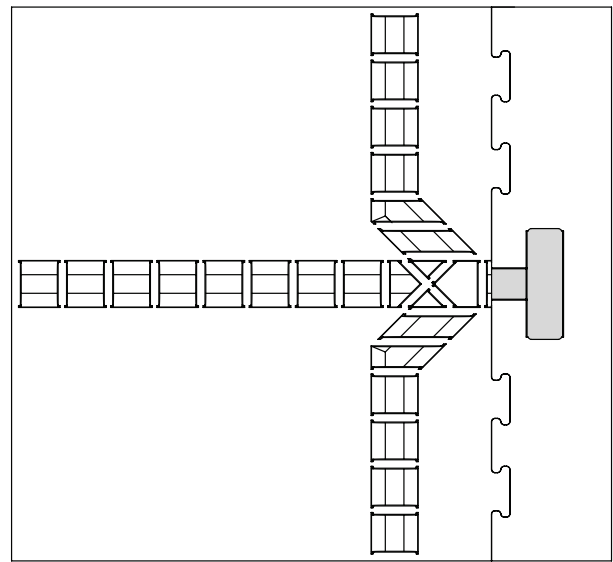

Artikelnummer	Artikelomschrijving	Prijscode
SBCOM	Compact Shower Board 1200 x 1300 mm	B01

Artikelnummer	Artikelomschrijving	Prijscode
SBAS	Randen afdichtset	B02

Voor het maken van een gegarandeerde afdichting tussen wand en Compact Shower Board. Set bestaat uit: 5m afdichtingsband en 2 kg afdichtingspasta.

Artikelnummer	Artikelomschrijving	Prijscode
SBUE	Verhogingselement 1200 x 1300 mm	B03

Verhogingselement wordt gebruikt bij het toepassen van de Compact 50 TAF.