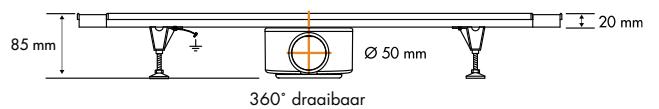

Complete set	Artikelnummer	Prijscode
Lengte 500 mm	EDFLCL 500	X01
600 mm	EDFLCL 600	X02
700 mm	EDFLCL 700	X03
800 mm	EDFLCL 800	X04
900 mm	EDFLCL 900	X05
1000 mm	EDFLCL 1000	X06
1100 mm	EDFLCL 1100	X07
1200 mm	EDFLCL 1200	X08

Inbouwmogelijkheden

Capaciteit waterslot

35 mm
0,40 l/s

Montage accessoires

Artikelomschrijving	Artikelnummer	Prijscode
Easy2Fix	E2F-CL-14	A13
EasySilicon RVS-kleur	EDSIL 1	A05
EasyCompound	ED2C	A06
Bezandingsset	EDB-03	A07