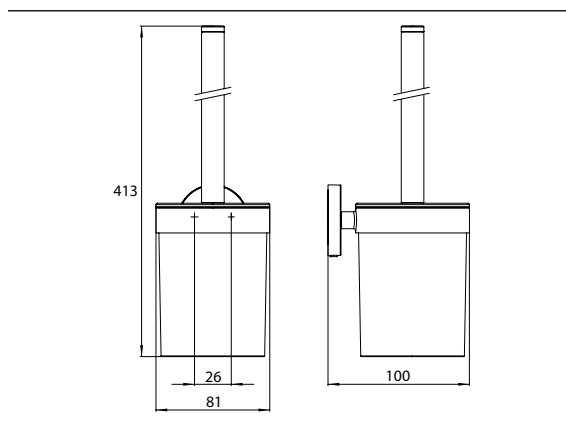

PRODUCTINFORMATIE

Toiletborstelgarnituur chroom

Art.nr.4315 001 00

houder kunststof, steel chroom, wandmodel