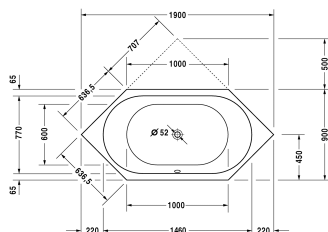

Bad # 700138000000000

| < 1900 mm > |

Bad	Afmetingen	Gewicht	Bestelnummer
zeshoek, inbouwversie, met 2 comfortabele rugsteunen			
Kleuren			
00 Wit			
Variante			
Basismodel	1900 x 900 mm	26,500 kg	700138000000000
Geschikte producten			
Wandbevestiging voor bevestiging en ondersteuning van D-Code baden en douchebakken tegen de muur, 3 stuks,			790125
Af- en overloopgarnituur chroom, voor D-Code baden met centrale afvoer, doorsnede afvoer 52 mm, kabellengte 1000 mm,			790226
Wandprofiel voor D-Code, voor geluiddemping, lengte: 3300 mm,			790126
Potenset voor D-Code baden en douchebakken, met lengte > 1000 mm, in hoogte verstelbaar van 115-180 mm, in hoogte verstelbaar van 135-165 mm met geluidsisolatieset voor douchebakken, 2 stuks,			790127
Geluidsisolatieset voor acryl baden ****, inhoud: geluidsisolatiebadbevestiging, bitumenmatten, wandprofiel # 790104,			791368

Alle tekeningen bevatten de noodzakelijke maten welke binnen de tolfrantie nog kunnen afwijken. Exacte maten, in het bijzonder voor specifieke maatwerksituaties, kunnen uitsluitend op het afgewerkte keramische product.