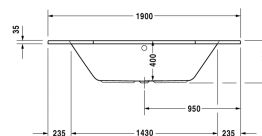

Bad # 700138000000000

| < 1900 mm > |

Bad	Afmetingen	Gewicht	Bestelnummer
zeshoek, inbouwversie, met 2 comfortabele rugsteunen			
Kleuren			
00 Wit			
Variante			
Basismodel	1900 x 900 mm	26,500 kg	700138000000000
Geschikte producten			
Wandbevestiging voor bevestiging en ondersteuning van D-Code baden en douchebakken tegen de muur, 3 stuks,			790125
Af- en overloopgarnituur chroom, voor D-Code baden met centrale afvoer, doorsnede afvoer 52 mm, kabellengte 1000 mm,			790226
Wandprofiel voor D-Code, voor geluiddemping, lengte: 3300 mm,			790126
Potenset voor D-Code baden en douchebakken, met lengte > 1000 mm, in hoogte verstelbaar van 115-180 mm, in hoogte verstelbaar van 135-165 mm met geluidsisolatieset voor douchebakken, 2 stuks,			790127
Geluidsisolatieset voor acryl baden ****, inhoud: geluidsisolatiebadbevestiging, bitumenmatten, wandprofiel # 790104,			791368

Alle tekeningen bevatten de noodzakelijke maten welke binnen de tolfrantie nog kunnen afwijken. Exacte maten, in het bijzonder voor specifieke maatwerksituaties, kunnen uitsluitend op het afgewerkte keramische product.