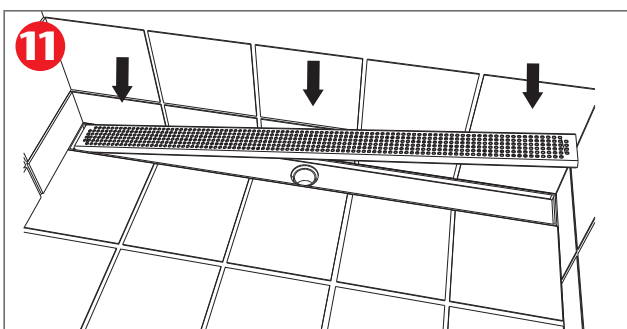

ACO ShowerDrain E

www.aco-showerdrain.nl

ACO BV

Postbus 217

7000 AE Doetinchem

Tel. (0314) 36 82 80

ACO ShowerDrain/ShowerDrain E /april 2010