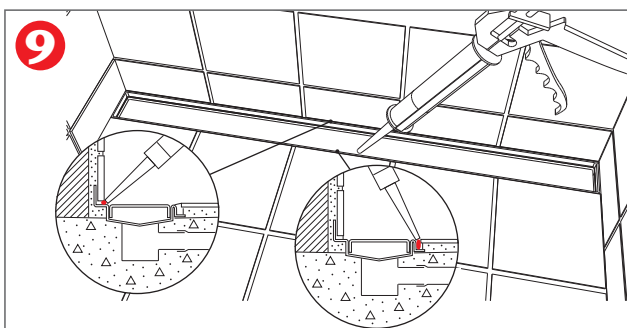

ACO ShowerDrain E

www.aco-showerdrain.nl

ACO BV

Postbus 217

7000 AE Doetinchem

Tel. (0314) 36 82 80

ACO ShowerDrain/ShowerDrain E /april 2010