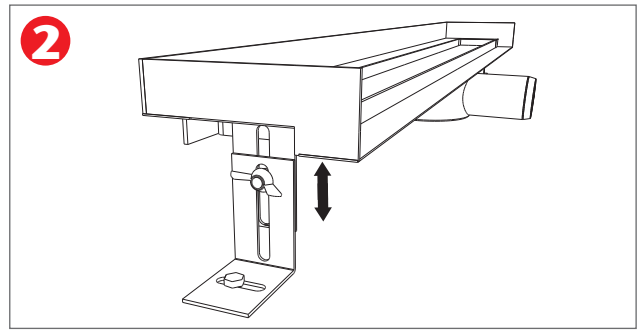

ACO ShowerDrain E

www.aco-showerdrain.nl

ACO BV

Postbus 217

7000 AE Doetinchem

Tel. (0314) 36 82 80

ACO ShowerDrain/ShowerDrain E /april 2010