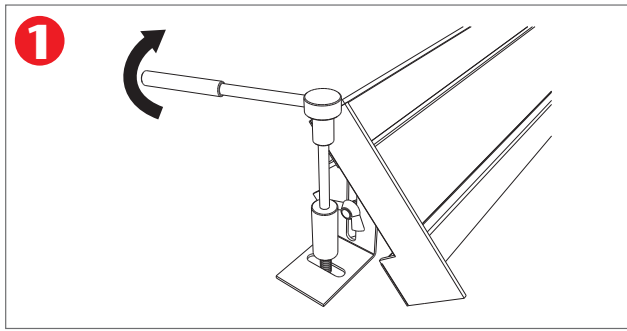

ACO ShowerDrain E

www.aco-showerdrain.nl

ACO BV

Postbus 217

7000 AE Doetinchem

Tel. (0314) 36 82 80

ACO ShowerDrain/ShowerDrain E /april 2010