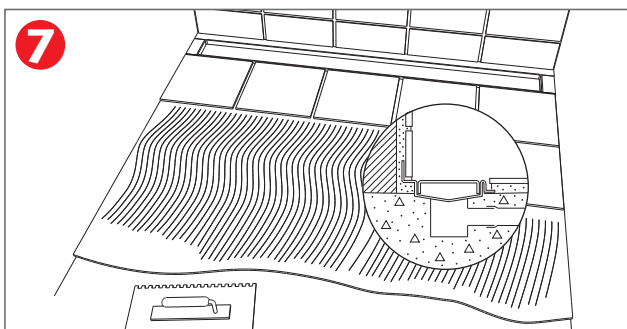

ACO ShowerDrain E

www.aco-showerdrain.nl

ACO BV

Postbus 217

7000 AE Doetinchem

Tel. (0314) 36 82 80

ACO ShowerDrain/ShowerDrain E /april 2010