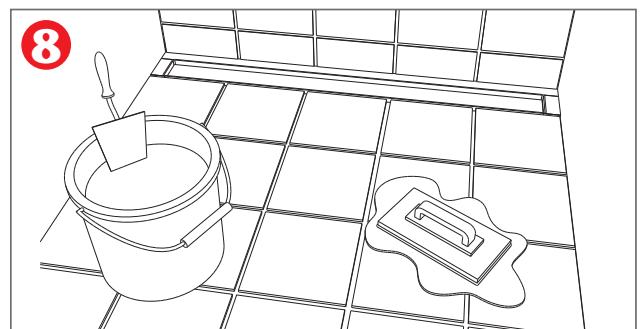

ACO ShowerDrain E

www.aco-showerdrain.nl

ACO BV

Postbus 217

7000 AE Doetinchem

Tel. (0314) 36 82 80

ACO ShowerDrain/ShowerDrain E /april 2010