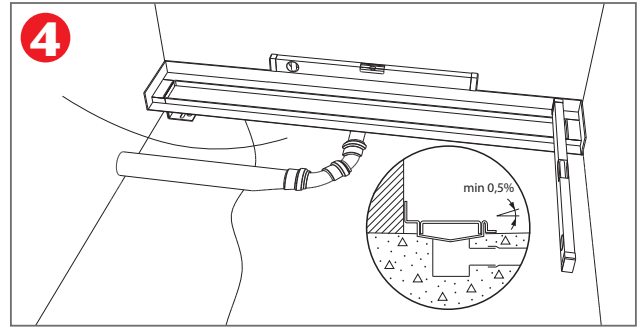

ACO ShowerDrain E

www.aco-showerdrain.nl

ACO BV

Postbus 217

7000 AE Doetinchem

Tel. (0314) 36 82 80

ACO ShowerDrain/ShowerDrain E /april 2010