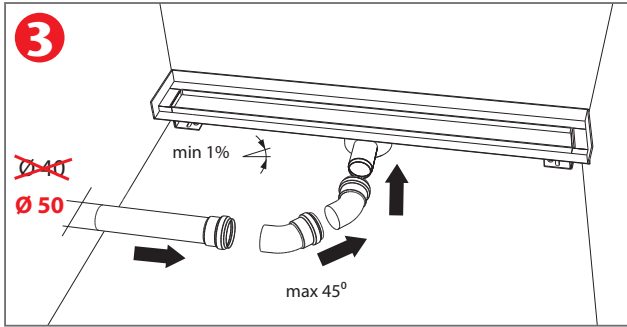

ACO ShowerDrain E

www.aco-showerdrain.nl

ACO BV

Postbus 217

7000 AE Doetinchem

Tel. (0314) 36 82 80

ACO ShowerDrain/ShowerDrain E /april 2010