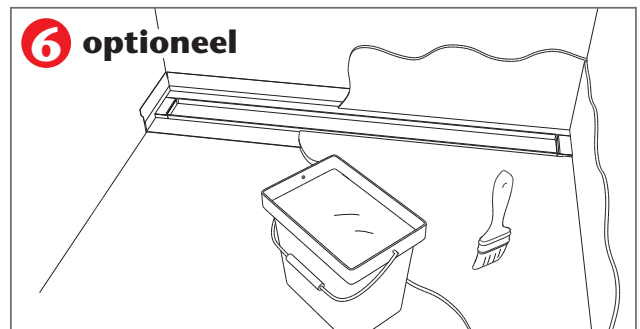

ACO ShowerDrain E

www.aco-showerdrain.nl

ACO BV

Postbus 217

7000 AE Doetinchem

Tel. (0314) 36 82 80

ACO ShowerDrain/ShowerDrain E /april 2010