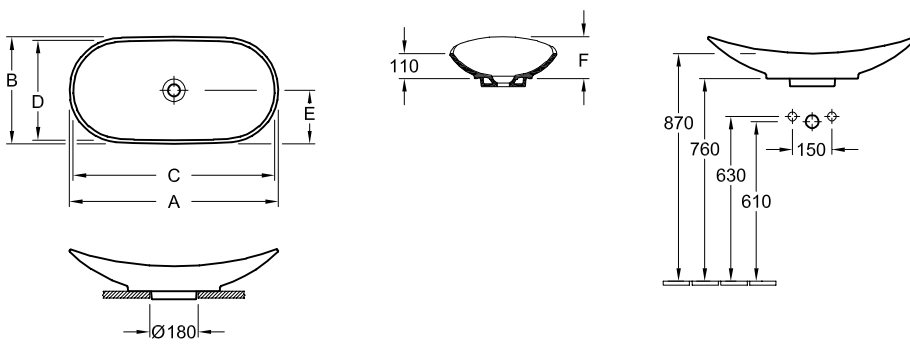

TECHNISCHE TEKENINGEN

411080

	A	B	C	D	E	F		
	414	60	810	360	575	330	180	150