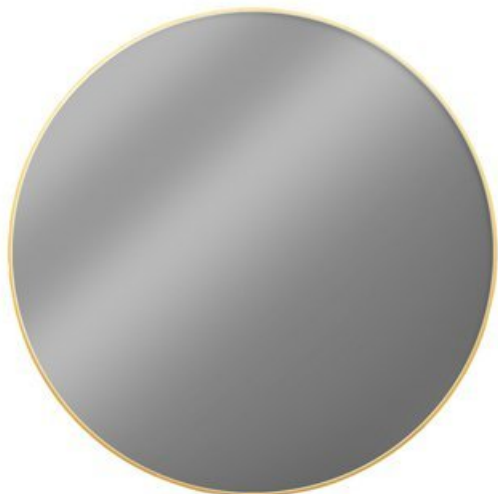

MIRROR COLLECTION GOLD LINE ROUND

Extra informatie

De Gold Line Round is een moderne spiegel die is voorzien van goud gecoat aluminium. Met dit gouden accent is ook de badkamer volledig gestyled. Deze koninklijke spiegel is verkrijgbaar in de maten Ø60, 70, 80 en 100 cm.

Deco tip: laat de gouden kleur terugkomen in de accessoires om de stijl helemaal door te voeren. Wil je dat de Gold Line Round dé eyecatcher wordt in jouw badkamer? Combineer 'm dan met de juiste verlichting. Kies bijvoorbeeld voor onze matzwarte [Loox Light](#).

Ben je op zoek naar een op maat gemaakte spiegel? Dat kan! Klik [hier](#) voor meer informatie.

Technische specificaties

Gold Line Mirror

Materiaal Goud gecoat aluminium

Kleur Mat goud

Artikelnummers

Diameter	Artikelnaam
60 cm	SPGLR600
70 cm	SPGLR700
80 cm	SPGLR800
100 cm	SPGLR1000