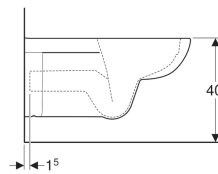

**Geberit 300 Comfort wand-wc diepspoeler, grote sprong, Rimfree**

Voorbeeldafbeelding

**Gebruiksdoelen**

- Voor inbouwreservoirs
- Voor drukspoeler

**Eigenschappen**

- Wandhangend
- Diepspoel-wc
- Rimfree
- Type 1, volledig volume 6 l, volgens EN 997

- Grote sprong

**Technische gegevens**

Materiaal | Sanitairkeramiek

**Leveringsomvang**

- Verlengd afvoer-aansluitstuk

**Extra te bestellen**

- Wc-zitting

Art. nr.	Kleur / oppervlak	B	H	T
S824050000G	Wit	35.5 cm	34 cm	70 cm
S8240500001G	Wit / KeraTect	35.5 cm	34 cm	70 cm