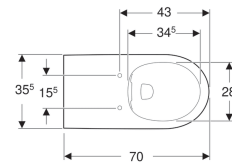

**Geberit 300 Comfort wand-wc diepspoeler, grote sprong, Rimfree**

Voorbeeldafbeelding

**Gebruiksdoelen**

- Voor inbouwreservoirs
- Voor drukspoeler

**Eigenschappen**

- Wandhangend
- Diepspoel-wc
- Rimfree
- Type 1, volledig volume 6 l, volgens EN 997

- Grote sprong

**Technische gegevens**

Materiaal | Sanitairkeramiek

**Leveringsomvang**

- Verlengd afvoer-aansluitstuk

**Extra te bestellen**

- Wc-zitting

Art. nr.	Kleur / oppervlak	B	H	T
S824050000G	Wit	35.5 cm	34 cm	70 cm
S8240500001G	Wit / KeraTect	35.5 cm	34 cm	70 cm