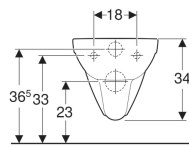

**Geberit 300 Comfort wand-wc diepspoeler, grote sprong, Rimfree**

Voorbeeldafbeelding

**Gebruiksdoelen**

- Voor inbouwreservoirs
- Voor drukspoeler

**Eigenschappen**

- Wandhangend
- Diepspoel-wc
- Rimfree
- Type 1, volledig volume 6 l, volgens EN 997

- Grote sprong

**Technische gegevens**

Materiaal | Sanitairkeramiek

**Leveringsomvang**

- Verlengd afvoer-aansluitstuk

**Extra te bestellen**

- Wc-zitting

Art. nr.	Kleur / oppervlak	B	H	T
S824050000G	Wit	35.5 cm	34 cm	70 cm
S8240500001G	Wit / KeraTect	35.5 cm	34 cm	70 cm