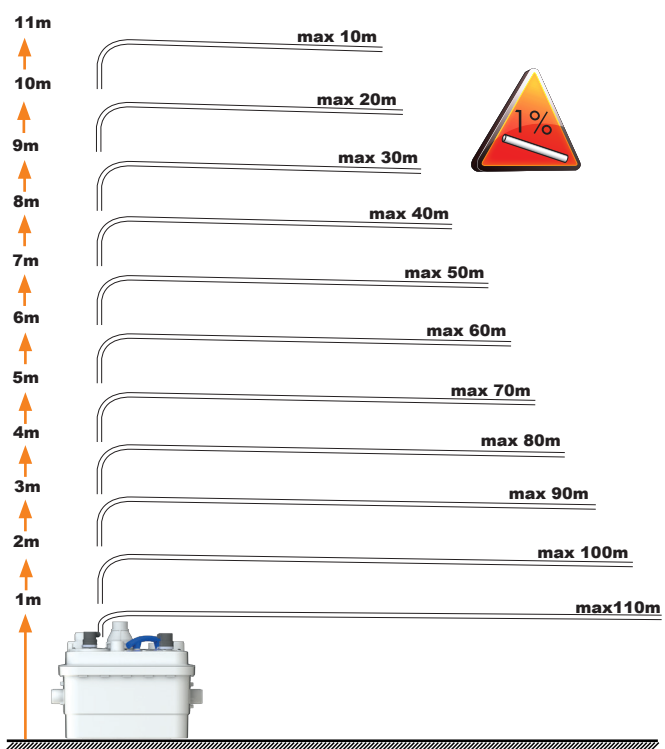

Ø 40/50mm

25 cm min

1

2

1

2

3

SANICUBIC 1WP