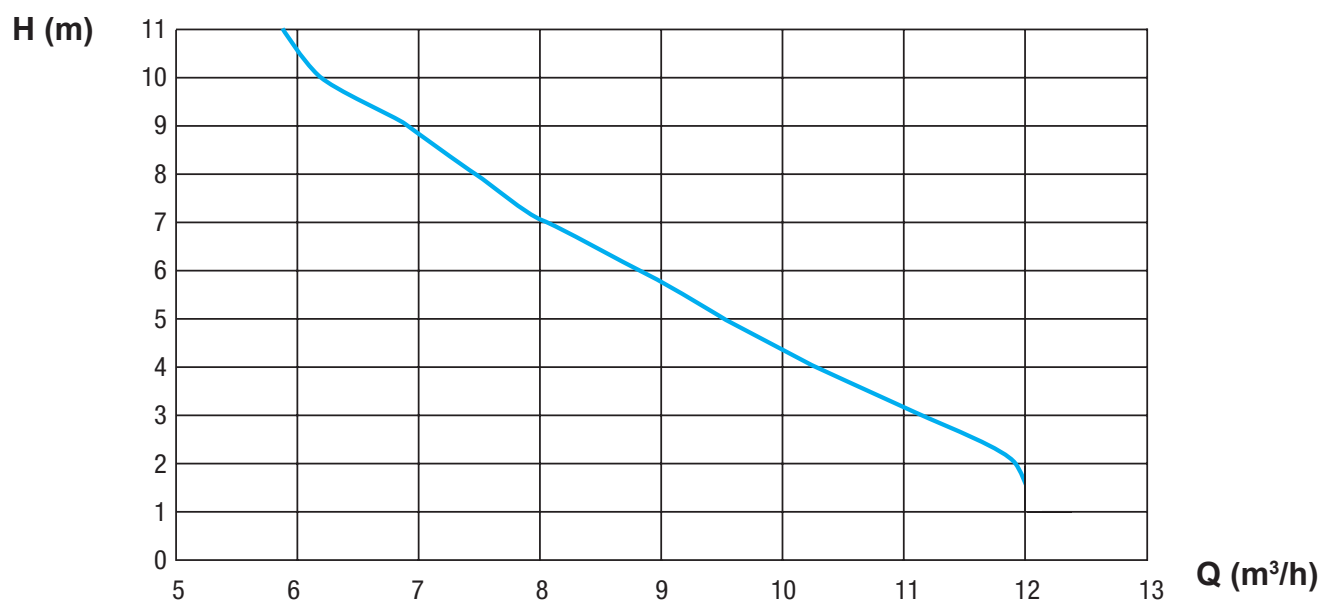

EN 12050-1

R 350

220-240 V - 50/60 Hz

1500 W - 6A - CLASS 1

IP68 - 16 Kg

Max temperature 70°C (max 5 min)

Tank volume : 32 L

FRANCE