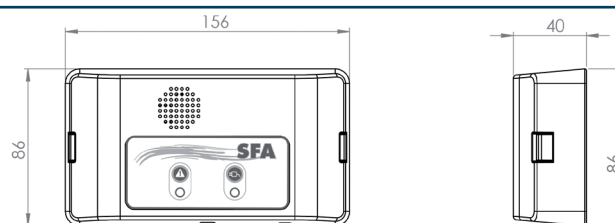

Ø 40/50mm

25 cm min

1

2

1

2

3

SANICUBIC 1WP