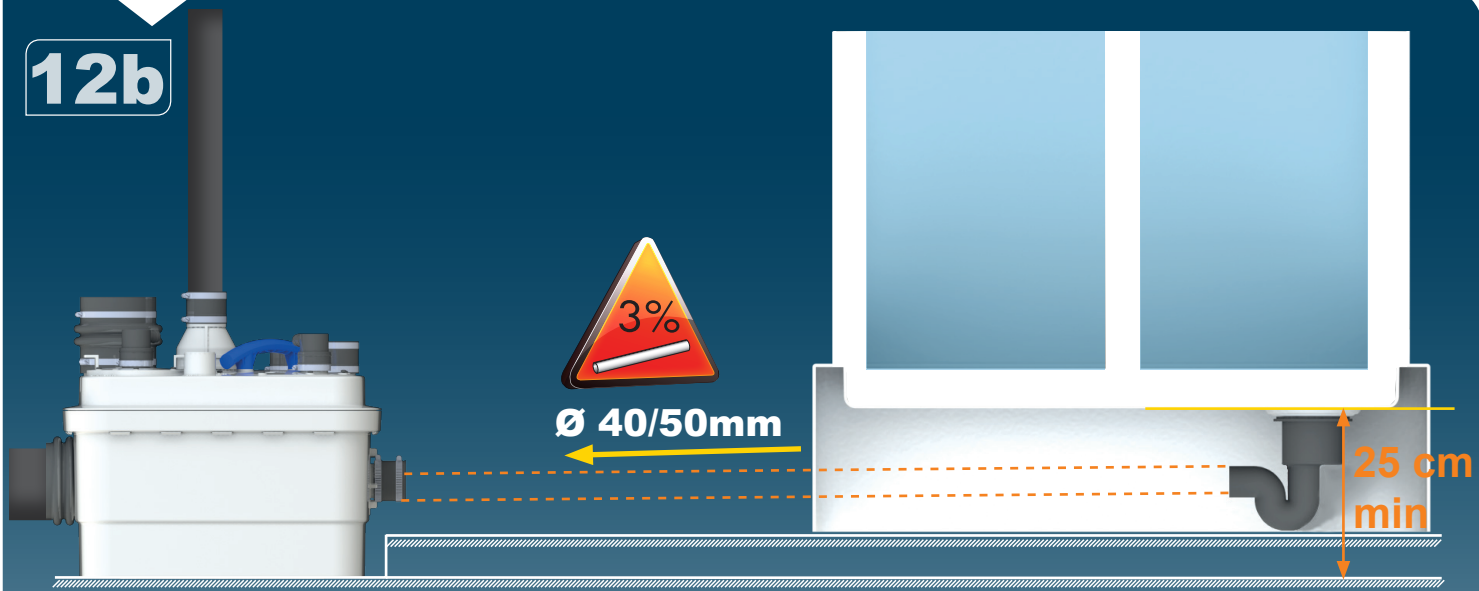

Ø 40/50mm Ext

12b

Ø 40/50mm

25 cm min