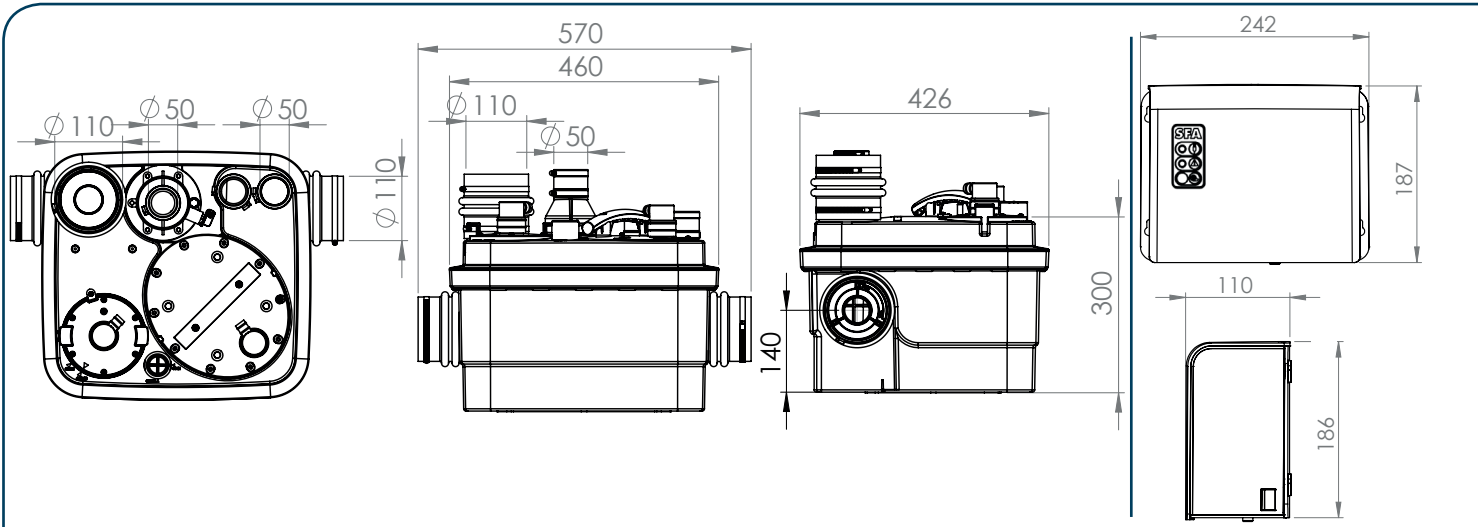

Ø 40/50mm

25 cm min

1

2

1

2

3

SANICUBIC 1WP