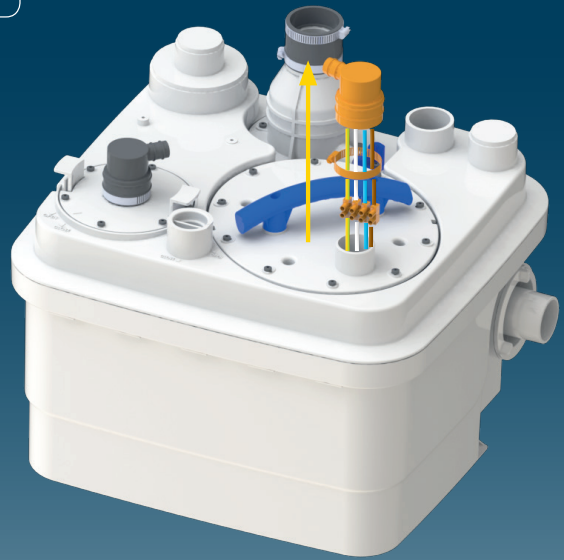

Ø 40/50mm

25 cm min

1

2

1

2

3

SANICUBIC 1WP