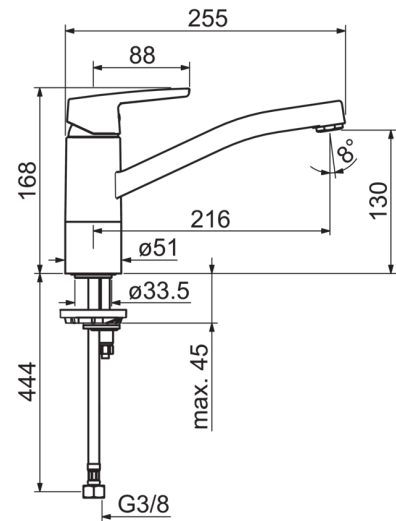

HANSAPOLO

KEUKENKRAAN

5148229300676

EAN: 4057304002885

- Keuken
- Eengreeps
- Chroom
- Draaibare uitloop, Draaibereik beperkende optie
- CASCADE® perlator
- brass
- Hendel met warm-koud-aanduiding, Eengreeps bediend
- Temperatuurbegrenzer, Energiebesparings variant - Koud water in de middenstand, Temperatuurbegrenzer (achteraf instelbaar)
- ø 35 mm keramisch binnenwerk voor debiet en temperatuur instelling
- Flexibele aansluitslangen
- Kraanhuis gemaakt van DZR messing, Rapid-montagesysteem
- according to NF077, C3 classified

Technische gegevens

Doorstromingseigenschappen

Doorstroomhoeveelheid bij 3 bar **12.0 l/min**

Technische eigenschappen

DN-maat **DN15**
 Warmwatertoevoer **max. +80°C**
 Werkdruk **0.5-10 bar**
 Aansluitmaat **G3/8**

Voorschriften

EN-norm **EN 817**

Typegoedkeuringen

CSTB **322-M1-20/1**
 ACS **16 ACC NY 205**

Reserveonderdelen

SP5148229300676

	Naam	Code
01	Hendel	59914525
04	Schroefring, M37x1, AF30	59912111
05	Binnenwerk, 3.5 Cold Start	59913953
06	Uitloop	59914432
07	Mousseur, M24x1	59914484
08	Dichting	59913968
09	Begrenzer	59914437
10	Afstandhouder	59913973
11	Bevestigingsschroeven, M8x1, L=140	59912474
12	Bevestigingsset	59910749
13	Verstevigingsplaat	59910008
N.I.	Flexibele aansluitingen, L=500, M8x1-G3/8 LH	59914467