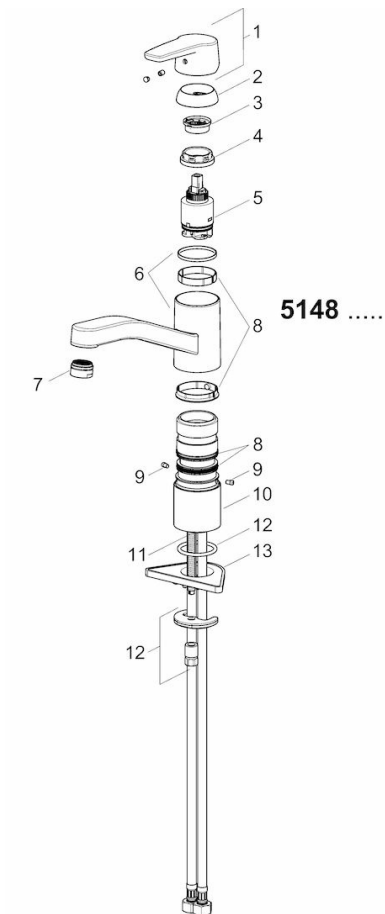

HANSAPOLO

KEUKENKRAAN

5148229300676

EAN: 4057304002885

- Keuken
- Eengreeps
- Chroom
- Draaibare uitloop, Draaibereik beperkende optie
- CASCADE® perlator
- brass
- Hendel met warm-koud-aanduiding, Eengreeps bediend
- Temperatuurbegrenzer, Energiebesparings variant - Koud water in de middenstand, Temperatuurbegrenzer (achteraf instelbaar)
- ø 35 mm keramisch binnenwerk voor debiet en temperatuur instelling
- Flexibele aansluitslangen
- Kraanhuis gemaakt van DZR messing, Rapid-montagesysteem
- according to NF077, C3 classified

Technische gegevens

Doorstromingseigenschappen

Doorstroomhoeveelheid bij 3 bar **12.0 l/min**

Technische eigenschappen

DN-maat **DN15**
 Warmwatertoevoer **max. +80°C**
 Werkdruk **0.5-10 bar**
 Aansluitmaat **G3/8**

Voorschriften

EN-norm **EN 817**

Typegoedkeuringen

CSTB **322-M1-20/1**
 ACS **16 ACC NY 205**

Reserveonderdelen

SP5148229300676

	Naam	Code
01	Hendel	59914525
04	Schroefring, M37x1, AF30	59912111
05	Binnenwerk, 3.5 Cold Start	59913953
06	Uitloop	59914432
07	Mousseur, M24x1	59914484
08	Dichting	59913968
09	Begrenzer	59914437
10	Afstandhouder	59913973
11	Bevestigingsschroeven, M8x1, L=140	59912474
12	Bevestigingsset	59910749
13	Verstevigingsplaat	59910008
N.I.	Flexibele aansluitingen, L=500, M8x1-G3/8 LH	59914467