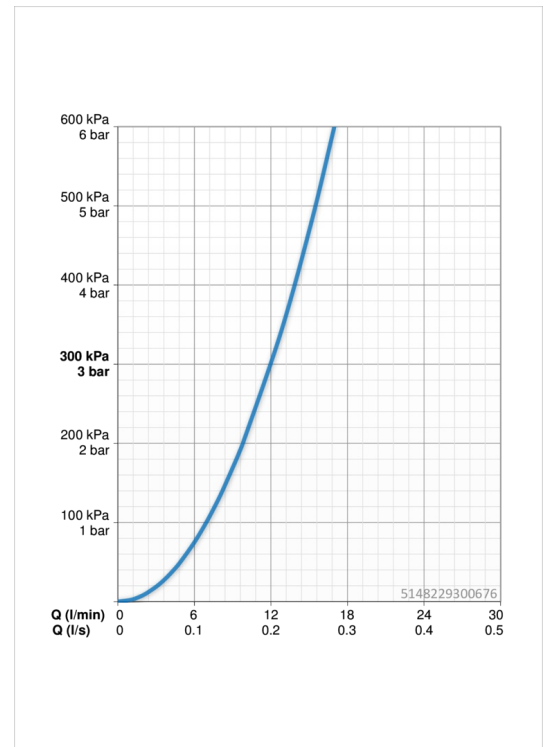

HANSAPOLO

KEUKENKRAAN

5148229300676

EAN: 4057304002885

- Keuken
- Eengreeps
- Chroom
- Draaibare uitloop, Draaibereik beperkende optie
- CASCADE® perlator
- brass
- Hendel met warm-koud-aanduiding, Eengreeps bediend
- Temperatuurbegrenzer, Energiebesparings variant - Koud water in de middenstand, Temperatuurbegrenzer (achteraf instelbaar)
- ø 35 mm keramisch binnenwerk voor debiet en temperatuur instelling
- Flexibele aansluitslangen
- Kraanhuis gemaakt van DZR messing, Rapid-montagesysteem
- according to NF077, C3 classified

Technische gegevens

Doorstromingseigenschappen

Doorstroomhoeveelheid bij 3 bar **12.0 l/min**

Technische eigenschappen

DN-maat **DN15**
Warmwatertoevoer **max. +80°C**
Werkdruk **0.5-10 bar**
Aansluitmaat **G3/8**

Voorschriften

EN-norm **EN 817**

Typegoedkeuringen

CSTB **322-M1-20/1**
ACS **16 ACC NY 205**