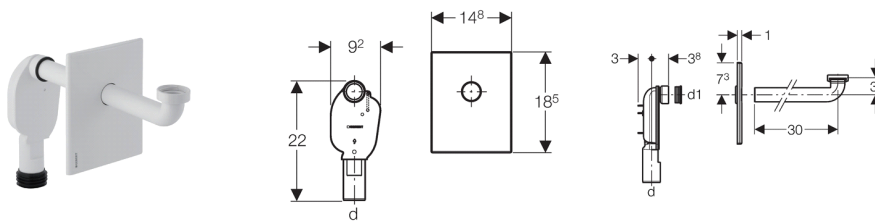

Geberit inbouwsifon voor wastafel, met afbouwset

Toepassing

- Voor verborgen montage in de inbouwbox

Eigenschappen

- Kwaliteit gecontroleerd conform EN 274-3

Technische gegevens

Waterslohoogte	50 mm
Materiaal	Kunststof

Leveringsomvang

- Afdekplaat
- Inbouwsifon
- Bevestigingsmateriaal
- Afdichtingen
- Aansluitbocht \varnothing 32 mm

Artikel

Art. nr.	Kleur	Oppervlak	d, \varnothing [mm]	d1, \varnothing [mm]
151.126.11.1	Alpien wit		50	32
151.126.21.1		Glansverchromd	50	32
151.127.00.1		Roestvast staal	50	32

Toebehoren

- Afvoerplug met standpijp, voor Geberit inbouwsifon voor wastafel