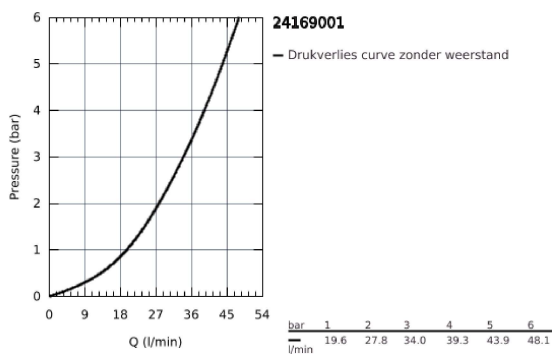

### PRODUCTOMSCHRIJVING

- alleen te gebruiken met
- GROHE Rapido SmartBox (35 604)
- **GROHE SilkMove** 46 mm kardoos met keramische schijven
- rozet met **GROHE FastFixation** (bedekte bevestiging)
- metalen rozet, gedurende installatie 6° verstelbaar
- metalen greep
- **3-weg omstelling**
- doorstroming:
  - uitgang A = 27 l/min
  - uitgang B = 27 l/min
  - uitgang C = 27 l/min
- **Let op: zonder inbouwdeel**
- **Professionele variant**