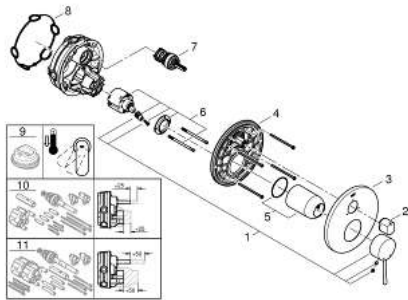

24 169 001 ESSENCE MENGKRAAN MET 3-WEG OMSTELLING

ONDERDELEN

1. 1: Greep (Bestel-nr 46915000)
2. 2: omstelknop (Bestel-nr 48447000)
3. 3: Rozet (Bestel-nr 49108000)
4. 4: Montageplaat (Bestel-nr 49094000)
5. 5: Stofkap (Bestel-nr 02693000)
6. 6: Kardoes (Bestel-nr 46048000)
7. 7: Omstelling bad/douche (Bestel-nr 48448000)
8. 8: Dichting (Bestel-nr 48360000)
9. 9: Aanslagbegrenzer (Bestel-nr 46308000)*
10. 10: Universele verlengset mengkranen, 25 mm

(Bestel-nr 14056000)*

1. 11: Universele verlengset mengkranen, 50 mm

(Bestel-nr 14057000)*

*Speciale accessoires