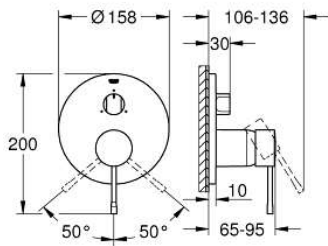

## 24 169 001 ESSENCE MENGKRAAN MET 3-WEG OMSTELLING

### PRODUCTOMSCHRIJVING

- alleen te gebruiken met
- GROHE Rapido SmartBox (35 604)
- **GROHE SilkMove** 46 mm kardoos met keramische schijven
- rozet met **GROHE FastFixation** (bedekte bevestiging)
- metalen rozet, gedurende installatie 6° verstelbaar
- metalen greep
- **3-weg omstelling**
- doorstroming:
  - uitgang A = 27 l/min
  - uitgang B = 27 l/min
  - uitgang C = 27 l/min
- **Let op: zonder inbouwdeel**
- **Professionele variant**