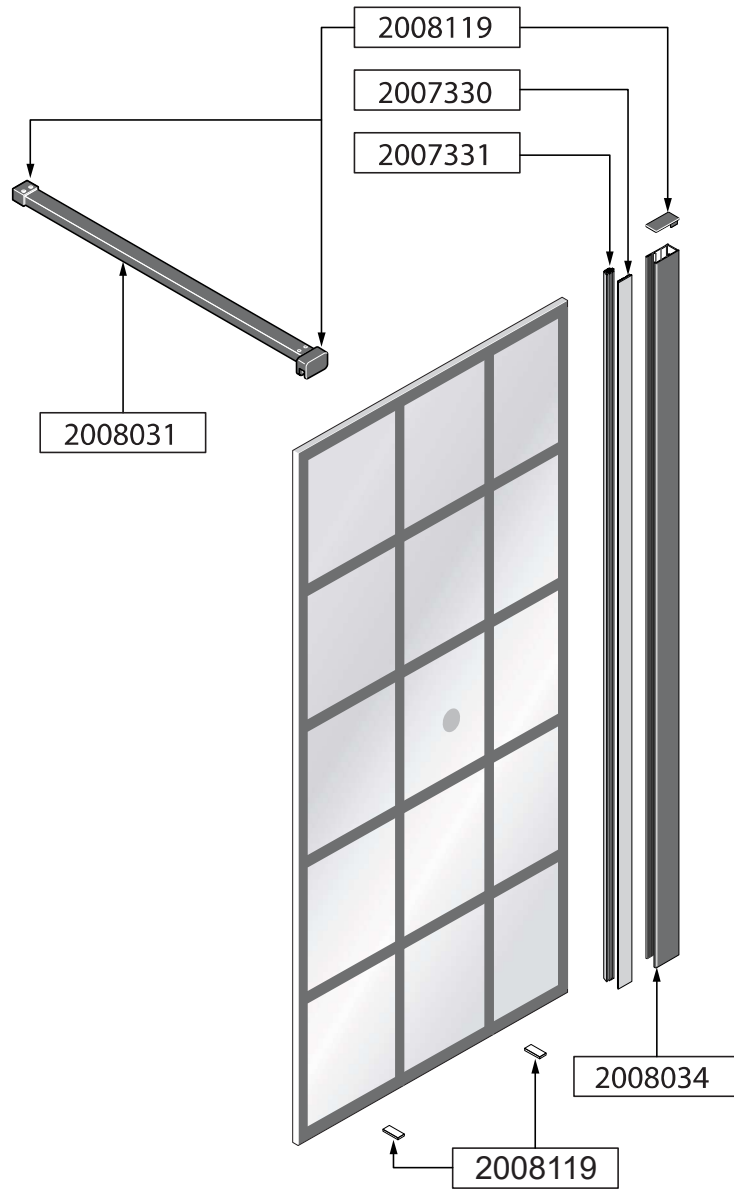

Alterna

Free Time

Inloopdouche decor 3 zwart

mat zwart / decor 3 Timeless

Montage handleiding

2 3/4 H

Galvano Groothandel B.V.
Dillenburgstraat 12
5652AP EindhovenThe Netherlands
info@galvano.nl