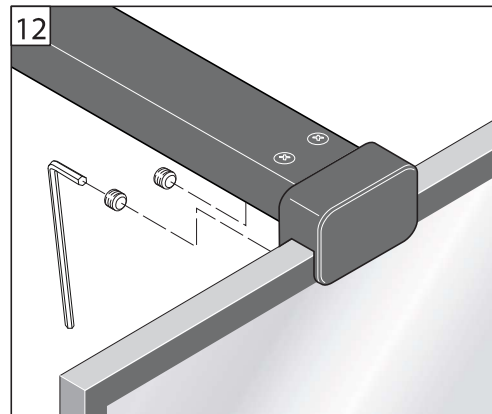

Alterna

Free Time

Inloopdouche decor 3 zwart

mat zwart / decor 3 Timeless

Montage handleiding

2 3/4 H

Galvano Groothandel B.V.
Dillenburgstraat 12
5652AP EindhovenThe Netherlands
info@galvano.nl