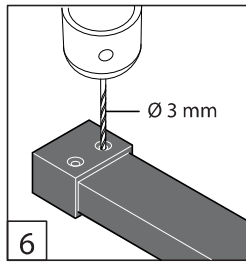

Alterna

Free Time

Inloopdouche decor 3 zwart

mat zwart / decor 3 Timeless

Montage handleiding

2 3/4 H

Galvano Groothandel B.V.
Dillenburgstraat 12
5652AP EindhovenThe Netherlands
info@galvano.nl