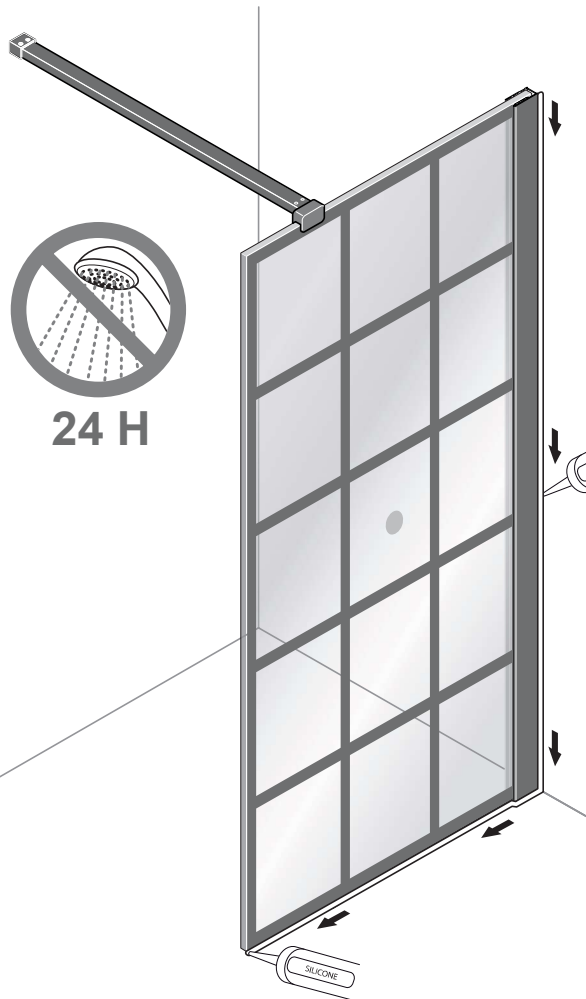

Alterna

Free Time

Inloopdouche decor 3 zwart

mat zwart / decor 3 Timeless

Montage handleiding

2 3/4 H

Galvano Groothandel B.V.
Dillenburgstraat 12
5652AP EindhovenThe Netherlands
info@galvano.nl