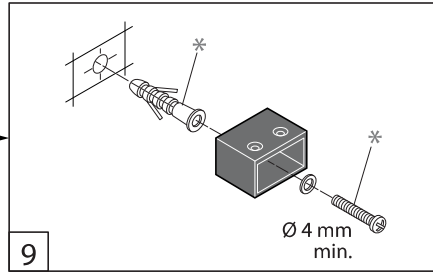

Alterna

Free Time

Inloopdouche decor 3 zwart

mat zwart / decor 3 Timeless

Montage handleiding

2 3/4 H

Galvano Groothandel B.V.
Dillenburgstraat 12
5652AP EindhovenThe Netherlands
info@galvano.nl