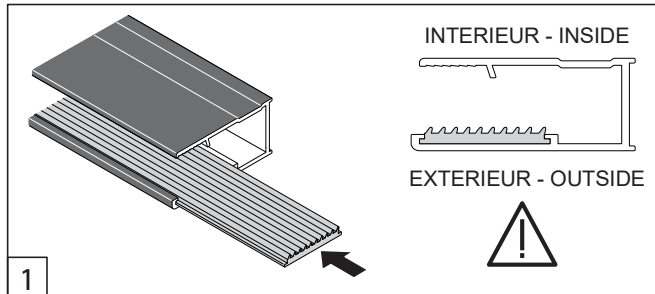

Alterna

Free Time

Inloopdouche decor 3 zwart

mat zwart / decor 3 Timeless

Montage handleiding

2 3/4 H

Galvano Groothandel B.V.
Dillenburgstraat 12
5652AP EindhovenThe Netherlands
info@galvano.nl