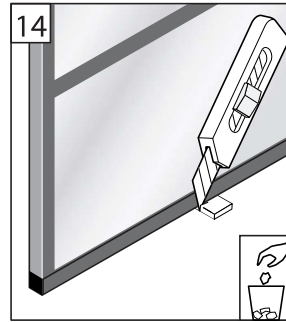

Alterna

Free Time

Inloopdouche decor 3 zwart

mat zwart / decor 3 Timeless

Montage handleiding

2 3/4 H

Galvano Groothandel B.V.
Dillenburgstraat 12
5652AP EindhovenThe Netherlands
info@galvano.nl