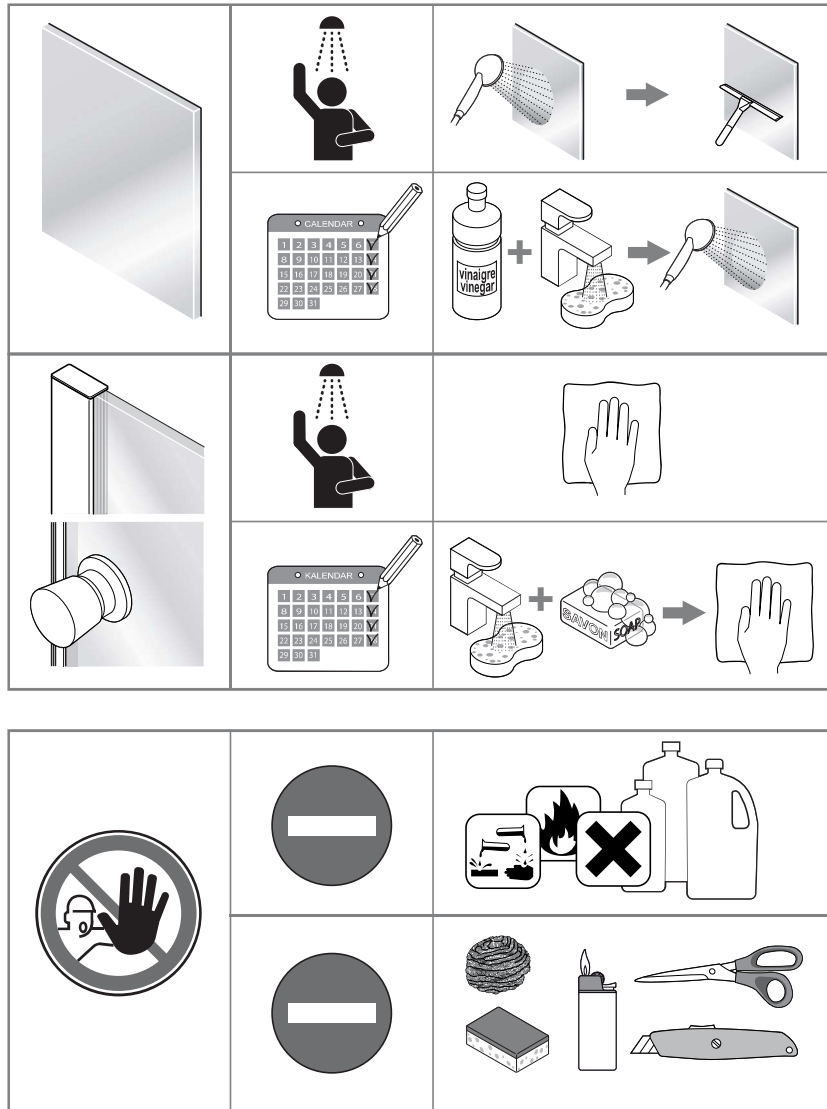

Alterna

Free Time

Inloopdouche decor 3 zwart

mat zwart / decor 3 Timeless

Montage handleiding

2 3/4 H

Galvano Groothandel B.V.
Dillenburgstraat 12
5652AP EindhovenThe Netherlands
info@galvano.nl