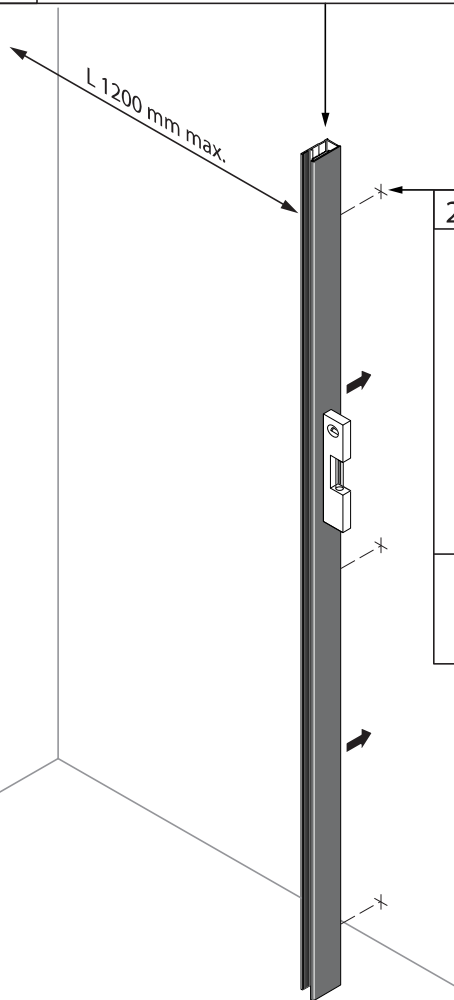

Alterna

Free Time

Inloopdouche decor 3 zwart

mat zwart / decor 3 Timeless

Montage handleiding

2 3/4 H

Galvano Groothandel B.V.
Dillenburgstraat 12
5652AP EindhovenThe Netherlands
info@galvano.nl