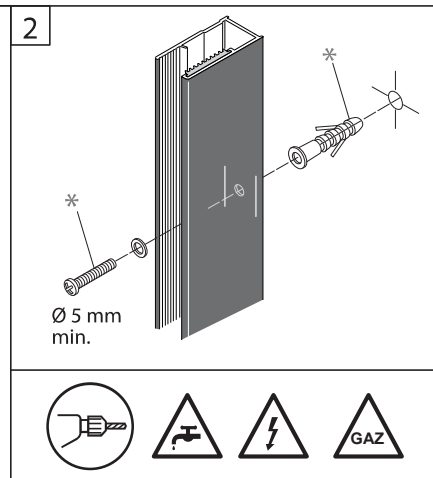

Alterna

Free Time

Inloopdouche decor 3 zwart

mat zwart / decor 3 Timeless

Montage handleiding

2 3/4 H

Galvano Groothandel B.V.
Dillenburgstraat 12
5652AP EindhovenThe Netherlands
info@galvano.nl