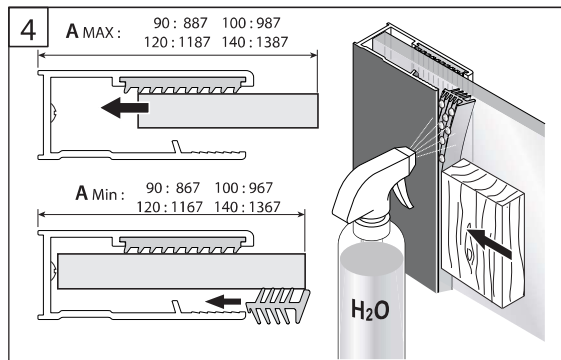

Alterna

Free Time

Inloopdouche decor 3 zwart

mat zwart / decor 3 Timeless

Montage handleiding

2 3/4 H

Galvano Groothandel B.V.
Dillenburgstraat 12
5652AP EindhovenThe Netherlands
info@galvano.nl