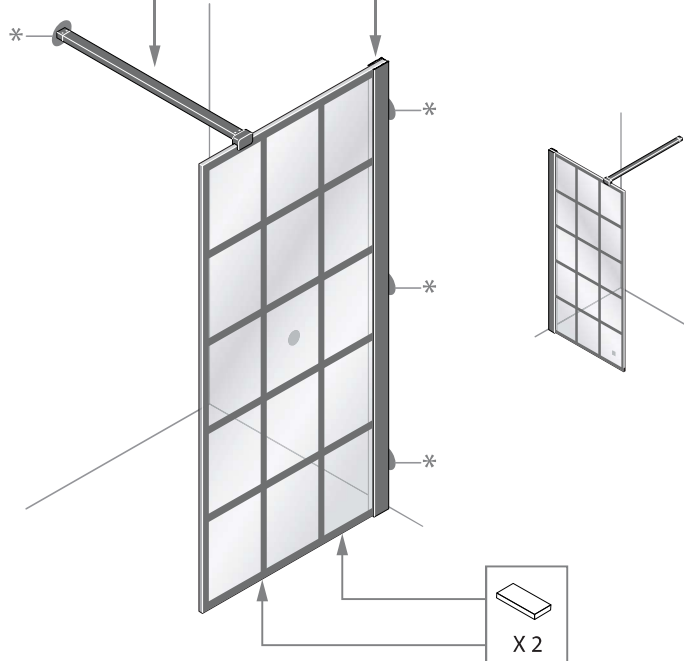

Alterna

Free Time

Inloopdouche decor 3 zwart

mat zwart / decor 3 Timeless

Montage handleiding

2 3/4 H

Galvano Groothandel B.V.
Dillenburgstraat 12
5652AP EindhovenThe Netherlands
info@galvano.nl