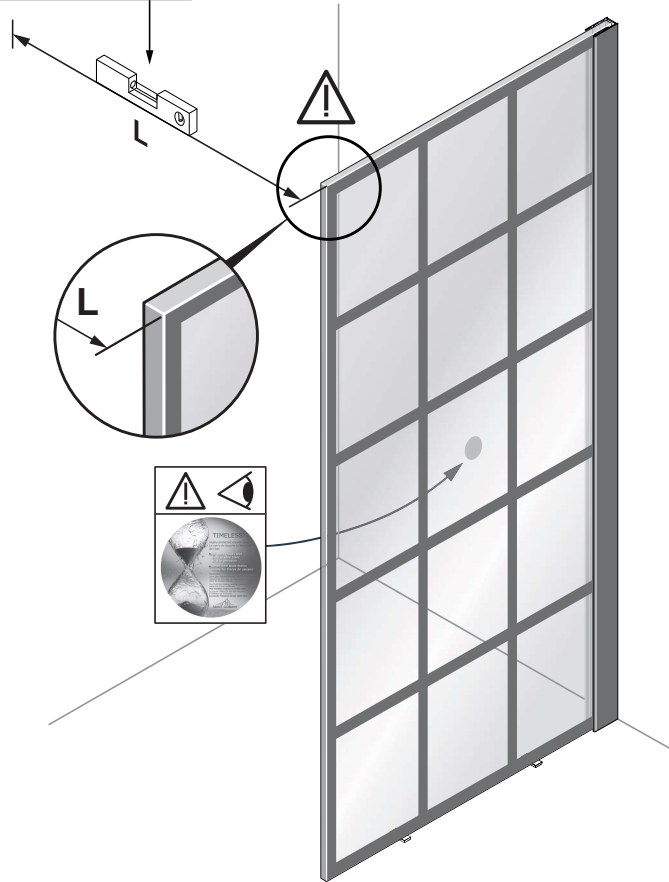

Alterna

Free Time

Inloopdouche decor 3 zwart

mat zwart / decor 3 Timeless

Montage handleiding

2 3/4 H

Galvano Groothandel B.V.
Dillenburgstraat 12
5652AP EindhovenThe Netherlands
info@galvano.nl