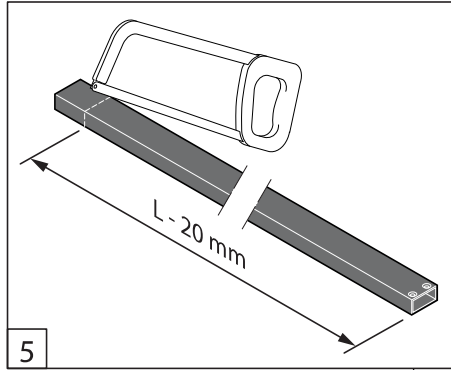

Alterna

Free Time

Inloopdouche decor 3 zwart

mat zwart / decor 3 Timeless

Montage handleiding

2 3/4 H

Galvano Groothandel B.V.
Dillenburgstraat 12
5652AP EindhovenThe Netherlands
info@galvano.nl