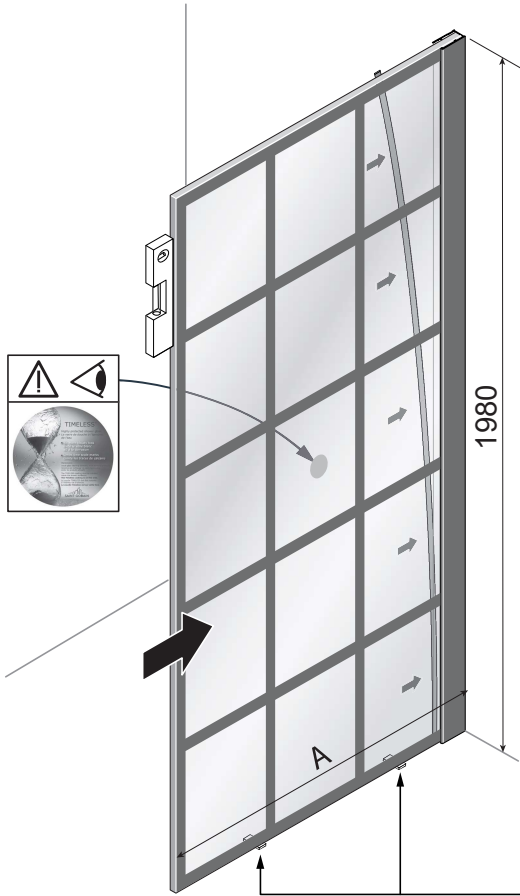

Alterna

Free Time

Inloopdouche decor 3 zwart

mat zwart / decor 3 Timeless

Montage handleiding

2 3/4 H

Galvano Groothandel B.V.
Dillenburgstraat 12
5652AP EindhovenThe Netherlands
info@galvano.nl