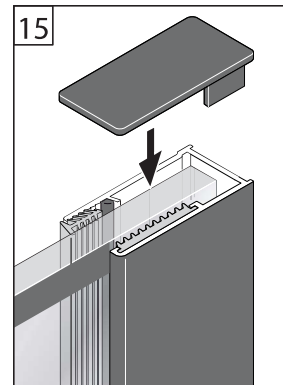

Alterna

Free Time

Inloopdouche decor 3 zwart

mat zwart / decor 3 Timeless

Montage handleiding

2 3/4 H

Galvano Groothandel B.V.
Dillenburgstraat 12
5652AP EindhovenThe Netherlands
info@galvano.nl