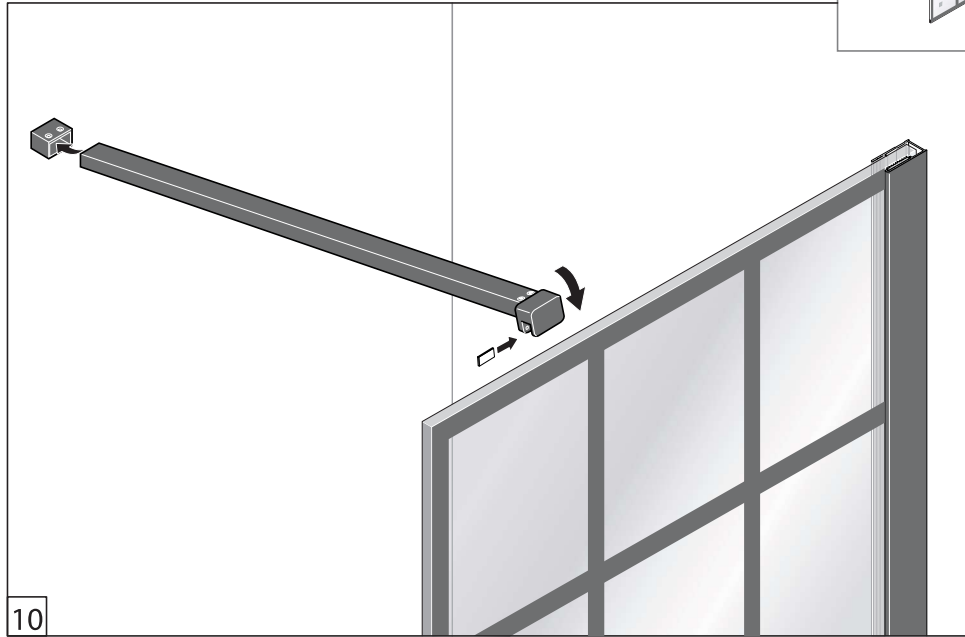

Alterna

Free Time

Inloopdouche decor 3 zwart

mat zwart / decor 3 Timeless

Montage handleiding

2 3/4 H

Galvano Groothandel B.V.
Dillenburgstraat 12
5652AP EindhovenThe Netherlands
info@galvano.nl