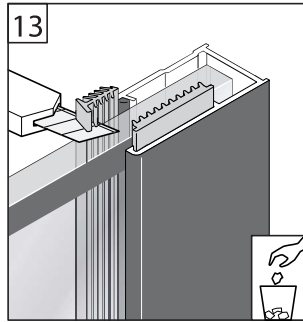

Alterna

Free Time

Inloopdouche decor 3 zwart

mat zwart / decor 3 Timeless

Montage handleiding

2 3/4 H

Galvano Groothandel B.V.
Dillenburgstraat 12
5652AP EindhovenThe Netherlands
info@galvano.nl