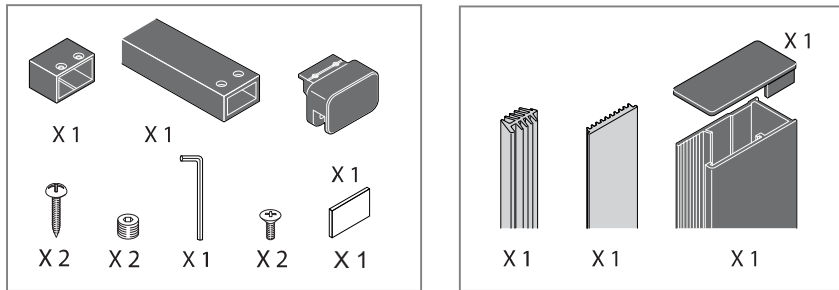

Alterna

Free Time

Inloopdouche decor 3 zwart

mat zwart / decor 3 Timeless

Montage handleiding

2 3/4 H

Galvano Groothandel B.V.
Dillenburgstraat 12
5652AP EindhovenThe Netherlands
info@galvano.nl