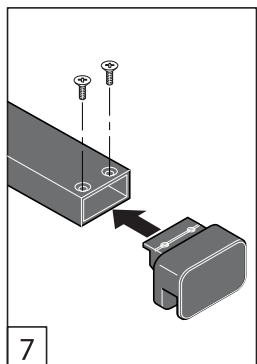

Alterna

Free Time

Inloopdouche decor 3 zwart

mat zwart / decor 3 Timeless

Montage handleiding

2 3/4 H

Galvano Groothandel B.V.
Dillenburgstraat 12
5652AP EindhovenThe Netherlands
info@galvano.nl