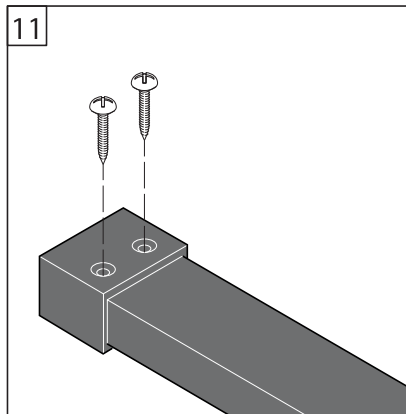

Alterna

Free Time

Inloopdouche decor 3 zwart

mat zwart / decor 3 Timeless

Montage handleiding

2 3/4 H

Galvano Groothandel B.V.
Dillenburgstraat 12
5652AP EindhovenThe Netherlands
info@galvano.nl