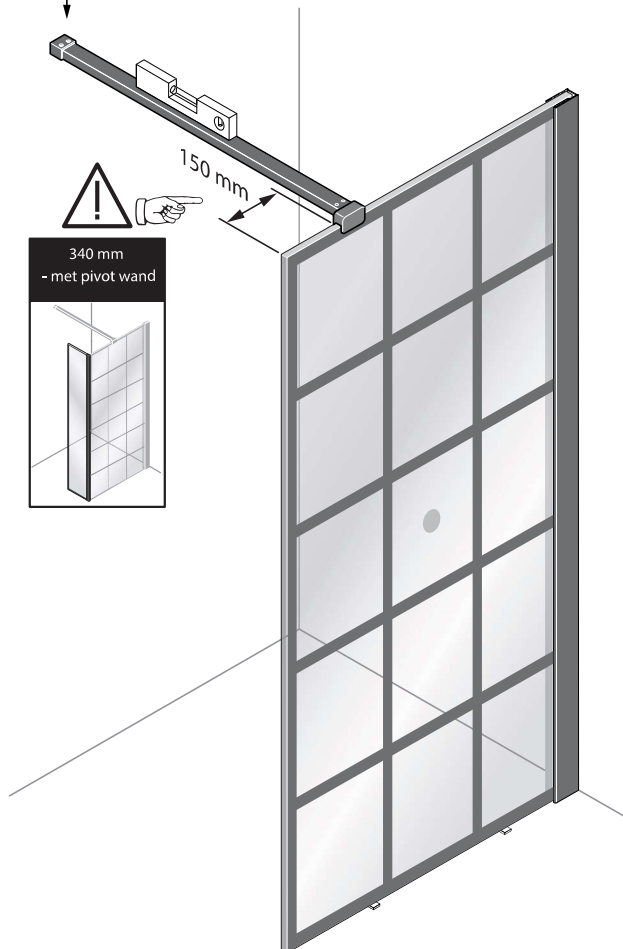

Alterna

Free Time

Inloopdouche decor 3 zwart

mat zwart / decor 3 Timeless

Montage handleiding

2 3/4 H

Galvano Groothandel B.V.
Dillenburgstraat 12
5652AP EindhovenThe Netherlands
info@galvano.nl