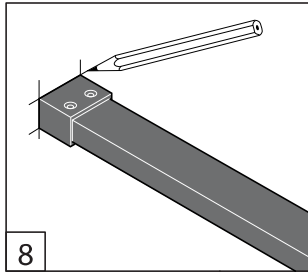

Alterna

Free Time

Inloopdouche decor 3 zwart

mat zwart / decor 3 Timeless

Montage handleiding

2 3/4 H

Galvano Groothandel B.V.
Dillenburgstraat 12
5652AP EindhovenThe Netherlands
info@galvano.nl