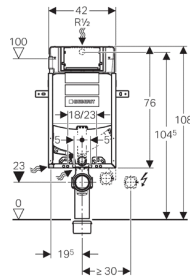

## Geberit Kombifix element voor wand-wc, 108 cm, met Sigma inbouwreservoir 12 cm, voor luchtzuivering met afvoerlucht

### Eigenschappen

- Montageframe met poedercoating
- Montageframe met vier montagehoeken
- Montagediepte verstelbaar, 12–20,5 cm
- Aansluitbocht zonder gereedschap monteerbaar
- Bevestiging aansluitbocht zonder gereedschap aan de voorzijde monteerbaar
- Inbouwreservoir met frontbediening
- Inbouwreservoir geïsoleerd tegen condensatie
- Bij fabrieksinstelling direct naspoelen mogelijk
- Externe geurafzuiging met aansluitmof  $\varnothing$  50 mm boven spoelbocht aansluitbaar
- Montage- en onderhoudswerkzaamheden aan het inbouwreservoir zonder gereedschap
- Wateraansluiting achter of boven in het midden
- Sparingkoker beschermt tegen vochtigheid en vuil
- Sparingkoker inkortbaar
- Uitgerust met mantelbuis voor toevoerleiding voor de aansluiting van Geberit AquaClean douchewc's
- Met bevestigingsmogelijkheid voor elektrische aansluiting

### Technische gegevens

Stromingsdruk	0,1–10 bar
Min. stromingsdruk	0,5 bar
Maximale watertemperatuur	25 °C
Fabrieksinstelling spoelhoeveelheid	6 en 3 l
Instelbereik grote spoeling	4,5 / 6 / 7,5 l
Instelbereik kleine spoeling	3–4 l
Berekende volumestroom	0,11 l/s

### Leveringsomvang

- Wateraansluiting R 1/2", geschikt voor MeplaFix, met geïntegreerde hoekstopkraan en handwiel
- Sparingkoker
- Aansluitset voor wc,  $\varnothing$  90 mm
- Aansluitbocht van PE-HD,  $\varnothing$  90 mm
- Overgangsmof van PE-HD,  $\varnothing$  90 / 110 mm
- 2 beschermstoppen
- Geluidsisolatieset
- 2 draadstangen M12
- Bevestigingsmateriaal