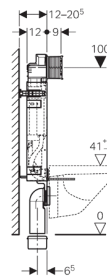

## Geberit Kombifix element voor wand-wc, 108 cm, met Sigma inbouwreservoir 12 cm, voor luchtzuivering met afvoerlucht

### Eigenschappen

- Montageframe met poedercoating
- Montageframe met vier montagehoeken
- Montagediepte verstelbaar, 12–20,5 cm
- Aansluitbocht zonder gereedschap monteerbaar
- Bevestiging aansluitbocht zonder gereedschap aan de voorzijde monteerbaar
- Inbouwreservoir met frontbediening
- Inbouwreservoir geïsoleerd tegen condensatie
- Bij fabrieksinstelling direct naspoelen mogelijk
- Externe geurafzuiging met aansluitmof  $\varnothing$  50 mm boven spoelbocht aansluitbaar
- Montage- en onderhoudswerkzaamheden aan het inbouwreservoir zonder gereedschap
- Wateraansluiting achter of boven in het midden
- Sparingkoker beschermt tegen vochtigheid en vuil
- Sparingkoker inkortbaar
- Uitgerust met mantelbuis voor toevoerleiding voor de aansluiting van Geberit AquaClean douchewc's
- Met bevestigingsmogelijkheid voor elektrische aansluiting

### Technische gegevens

Stromingsdruk	0,1–10 bar
Min. stromingsdruk	0,5 bar
Maximale watertemperatuur	25 °C
Fabrieksinstelling spoelhoeveelheid	6 en 3 l
Instelbereik grote spoeling	4,5 / 6 / 7,5 l
Instelbereik kleine spoeling	3–4 l
Berekende volumestroom	0,11 l/s

### Leveringsomvang

- Wateraansluiting R 1/2", geschikt voor MeplaFix, met geïntegreerde hoekstopkraan en handwiel
- Sparingkoker
- Aansluitset voor wc,  $\varnothing$  90 mm
- Aansluitbocht van PE-HD,  $\varnothing$  90 mm
- Overgangsmof van PE-HD,  $\varnothing$  90 / 110 mm
- 2 beschermstoppen
- Geluidsisolatieset
- 2 draadstangen M12
- Bevestigingsmateriaal