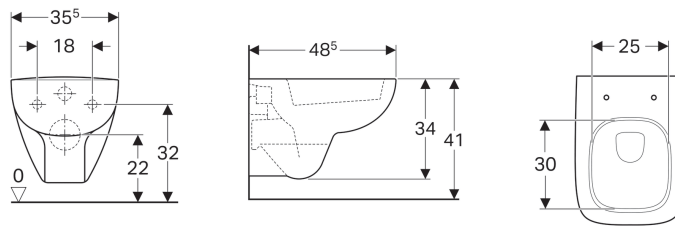

Geberit Renova Compact Square wand-wc diepspoel, kleine sprong

Voorbeeldafbeelding

Gebruiksdoelen

- Voor inbouwreservoirs
- Voor drukspoeler
- Geschikt voor inbouw in kleine badkamers en gastentoiletten

Eigenschappen

- Wandhangend
- Diepspoel-wc
- Met spoelrand
- Type 1, volledig volume 6 / 5 l, volgens EN 997
- Spoelt met 4,5 l

- Kleine sprong
- Verhoogde keramiekbovenkant 41 cm bij standaard bevestigingshoogte
- Bodemvrijheid 7 cm
- Hoekig design

Technische gegevens

Materiaal | Sanitairkeramiek

Extra te bestellen

- Wc-zitting

Art. nr.	Kleur / oppervlak	B	H	T
206145000	Wit	35.5 cm	34 cm	48.5 cm
206145600	Wit / KeraTect	35.5 cm	34 cm	48.5 cm