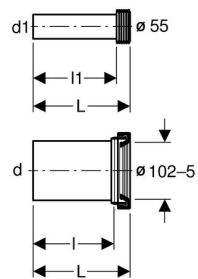

Geberit aansluitset voor wand-wc, lengte 18,5 cm

**Toepassing**

- Voor wand-wc's

Technische gegevens

Materiaal PE / PP

Leveringsomvang

- Spoelpijp met manchet, van PE-HD
- Aansluitstuk met manchet, van PP
- 2 afdekkappen

Artikel

Art. nr.	Oppervlak	d, ø [mm]	d1, ø [mm]	L [cm]	l [cm]	l1 [cm]
152.426.46.1	Mat verchromd	90	45	18,5	14,5	16