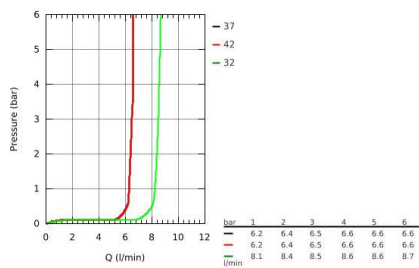

## 26 575 000 Doucheset 3 straalsoorten

[https://www.grohe.nl/nl\\_nl/doucheset-3-straalsoorten-26575000.html](https://www.grohe.nl/nl_nl/doucheset-3-straalsoorten-26575000.html)

- **bestaat uit:**

- handdouche Rainshower SmartActive 130 (26 574)
- glijstang 600 mm
- met metalen wandhouders
- doucheslang Silverflex 1750 mm (28 388 000)
- **GROHE EasyReach** zeepschaal
- **GROHE EcoJoy** 9,5 l/min. doorstroombegrenzer
- **GROHE DreamSpray** voor een optimaal straalbeeld
- **GROHE StarLight** verchromd
- GROHE QuickFix Plus verstelbare afstand van de glijstangbevestiging voor montage in bestaande boorgaten
- **GROHE TileFix** instelbare diepte op bovenste wandhouder
- **SpeedClean** anti-kalk systeem
- **Inner WaterGuide** voor een langere levensduur
- **TwistFree** voorkomt het meedraaien van de slang
- geschikt voor geiser
- **minimale dynamische druk 1,0 bar**