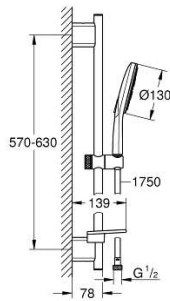

## 26 575 000 Doucheset 3 straalsoorten

[https://www.grohe.nl/nl\\_nl/doucheset-3-straalsoorten-26575000.html](https://www.grohe.nl/nl_nl/doucheset-3-straalsoorten-26575000.html)

- **bestaat uit:**

- handdouche Rainshower SmartActive 130 (26 574)
- glijstang 600 mm
- met metalen wandhouders
- doucheslang Silverflex 1750 mm (28 388 000)
- **GROHE EasyReach** zeepschaal
- **GROHE EcoJoy** 9,5 l/min. doorstroombegrenzer
- **GROHE DreamSpray** voor een optimaal straalbeeld
- **GROHE StarLight** verchromd
- GROHE QuickFix Plus verstelbare afstand van de glijstangbevestiging voor montage in bestaande boorgaten
- **GROHE TileFix** instelbare diepte op bovenste wandhouder
- **SpeedClean** anti-kalk systeem
- **Inner WaterGuide** voor een langere levensduur
- **TwistFree** voorkomt het meedraaien van de slang
- geschikt voor geiser
- **minimale dynamische druk 1,0 bar**