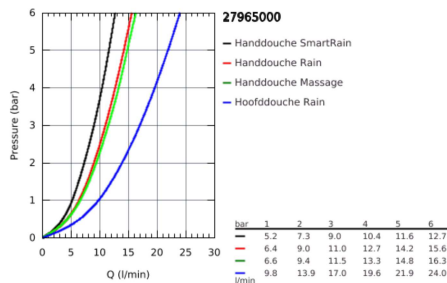

27 965 000 VITALIO DOUCHESYSTEMEN DOUCHESYSTEEM MET THERMOSTAATKRAAN

PRODUCTOMSCHRIJVING

• bestaat uit:

- horizontaal draaibare 450 mm douchearm
- Precision Joy thermostaat met Aquadimmerfunctie
- functie voor wisseling tussen hoofd- en handdouche
- hoofddouche metaal 210 mm Ø
- straalsoort: Rain
- met kogelgewricht
- draaihoek ±15°
- handdouche Vitalio Joy 110/3 (27 319 000)
- **3** straalsoorten:
- Rain, SmartRain, Massage
- **GROHE SprayDimmer** traploze aanpassing van de waterstraal
- in hoogte verstelbaar middels glij-element
- VitalioFlex Silver doucheslang 1750 mm, ½" x ½" (27 506 000)
- **functioneert al bij een minimale doorstroming van 7L gemengd water per minuut**