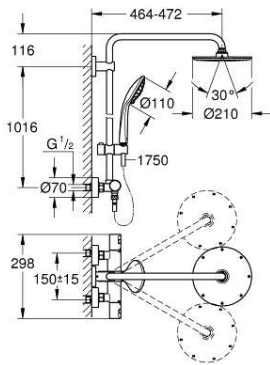

27 965 000 VITALIO DOUCHESYSTEMEN DOUCHESYSTEEM MET THERMOSTAATKRAAN

PRODUCTOMSCHRIJVING

• bestaat uit:

- horizontaal draaibare 450 mm douchearm
- Precision Joy thermostaat met Aquadimmerfunctie
- functie voor wisseling tussen hoofd- en handdouche
- hoofddouche metaal 210 mm Ø
- straalsoort: Rain
- met kogelgewricht
- draaihoek ±15°
- handdouche Vitalio Joy 110/3 (27 319 000)
- **3** straalsoorten:
- Rain, SmartRain, Massage
- **GROHE SprayDimmer** traploze aanpassing van de waterstraal
- in hoogte verstelbaar middels glij-element
- VitalioFlex Silver doucheslang 1750 mm, ½" x ½" (27 506 000)
- **functioneert al bij een minimale doorstroming van 7L gemengd water per minuut**

(Bestel-nr 47189000)
- 7.1: Vuilfilter (Bestel-nr 0726400M)
- 7.2: Terugslagklepset

(Bestel-nr 08565000)
- 7.3: O-Ring Ø17 x Ø2 (Bestel-nr 0305500M)
- 8: S-koppeling (Bestel-nr 12662000)
- 9: Terugslagklepset