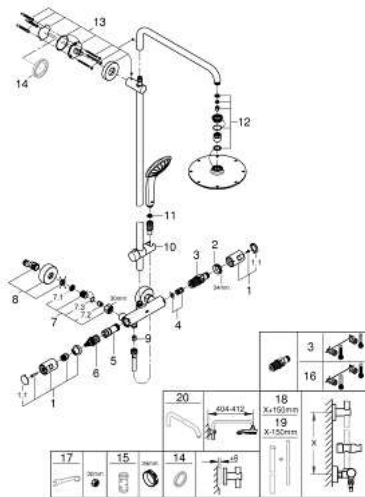

27 965 000 VITALIO DOUCHESYSTEMEN DOUCHESYSTEEM MET THERMOSTAATKRAAN

PRODUCTOMSCHRIJVING

• bestaat uit:

- horizontaal draaibare 450 mm douchearm
- Precision Joy thermostaat met Aquadimmerfunctie
- functie voor wisseling tussen hoofd- en handdouche
- hoofddouche metaal 210 mm Ø
- straalsoort: Rain
- met kogelgewricht
- draaihoek ±15°
- handdouche Vitalio Joy 110/3 (27 319 000)
- **3** straalsoorten:
- Rain, SmartRain, Massage
- **GROHE SprayDimmer** traploze aanpassing van de waterstraal
- in hoogte verstelbaar middels glij-element
- VitalioFlex Silver doucheslang 1750 mm, ½" x ½" (27 506 000)
- **functioneert al bij een minimale doorstroming van 7L gemengd water per minuut**

ONDERDELEN

- 1: Greep (Bestel-nr 47728000)
- 1.1: Afdekkapje (Bestel-nr 6458500M)
- 2: Bevestigingsring (Bestel-nr 47743000)
- 3: Thermo element 1/2" (Bestel-nr 47439000)
- 4: Geluiddemper (Bestel-nr 47398000)
- 5: Waterdoorvoer (Bestel-nr 47751000)
- 6: Aquadimmer (Bestel-nr 12433000)
- 7: Terugslagklepset

(Bestel-nr 47189000)
- 7.1: Vuilfilter (Bestel-nr 0726400M)
- 7.2: Terugslagklepset

(Bestel-nr 08565000)
- 7.3: O-Ring Ø17 x Ø2 (Bestel-nr 0305500M)
- 8: S-koppeling (Bestel-nr 12662000)
- 9: Terugslagklepset