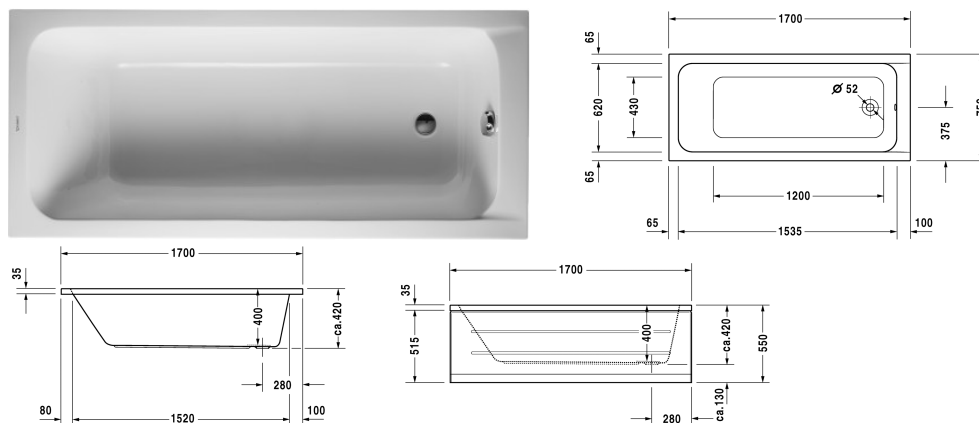

Bad # 700100000000000

| < 1700 mm > |

Bad	Afmetingen	Gewicht	Bestelnummer
rechthoek, inbouwversie, met één rugsteun, afvoer bij voeteneinde			
Kleuren			
00 Wit			
Variante			
Basismodel	1700 x 750 mm	20,000 kg	700100000000000
Geschikte producten			
Ommanteling zijdelings rechts, voor D-Code baden, *, 750 mm,			701032
Ommanteling voorzijde, voor D-Code baden, *, 1700 mm,			701027
Ommanteling zijdelings links, voor D-Code baden, *, 750 mm,			701036
Wandbevestiging voor bevestiging en ondersteuning van D-Code baden en douchebakken tegen de muur, 3 stuks,			790125
Af- en overloopgarnituur chroom, voor D-Code baden met zijdelingse afvoer, doorsnede afvoer 52 mm, kabellengte 530 mm,			790225
Wandprofiel voor D-Code, voor geluiddemping, lengte: 3300 mm,			790126
Potenset voor D-Code baden en douchebakken, met lengte > 1000 mm, in hoogte verstelbaar van 115-180 mm, in hoogte verstelbaar van 135-165 mm met geluidsisolatieset voor douchebakken, 2 stuks,			790127
Badafdekking, 2 st. 750 x 425 mm, voor 2nd Floor # 700075, Darling New # 700242, 700243, Daro # 700027, D-Code # 700099, 700100, DuraStyle # 700231, Happy D.2 # 700312, 700313, Vero # 700133, 700134, Vero Air # 700412,			791824

Bad # 7001000000000000

|< 1700 mm >|

Badafdekking, 2 st., met uitsparing voor doucheslang 750 x 425 mm, voor 2nd Floor # 700075, Darling New # 700242, 700243, Daro # 700027, D-Code # 700099, 700100, DuraStyle # 700231, Happy D.2 # 700312, 700313,	791825
Geluidsisolatieset voor acryl baden ****, inhoud: geluidsisolatie-badbevestiging, bitumenmatten, wandprofiel # 790104,	791368

Alle tekeningen bevatten de noodzakelijke maten welke binnen de tolerantie nog kunnen afwijken. Exacte maten, in het bijzonder voor specifieke maatwerksituaties, kunnen uitsluitend op het afgewerkte keramische product.