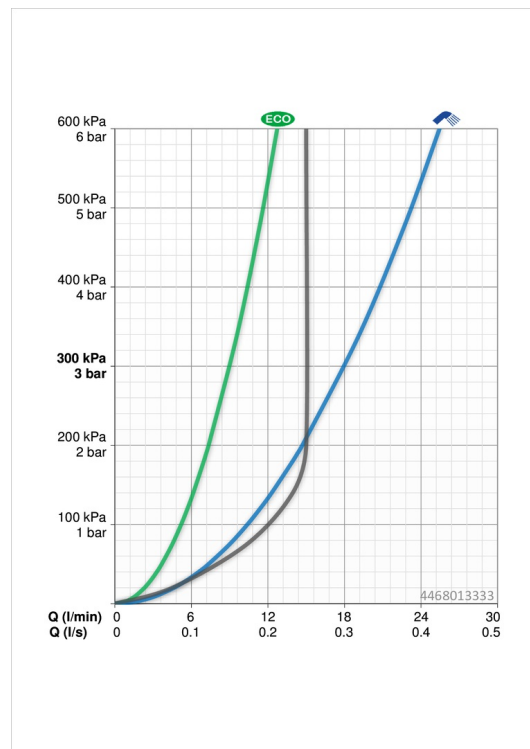

EAN: 4057304015854
static.hansa.com/4468013333

- Wandmontage
- Mat zwart
- Handdouche, Douchehouder, Doucheslang (1750 mm), Eco debiet control, Beschermtechnologie tegen kalkaanslag
- Refreshing, Relaxing, Sensitive

Technische gegevens

Doorstromingseigenschappen

Verlaagde doorstroomhoeveelheid bij 3 bar	9.0 l/min
Doorstroomhoeveelheid bij 3 bar	18.0 l/min
Doorstroomhoeveelheid bij 3 bar (met debietregelaar)	15.0 l/min

Technische eigenschappen

Warmwatertoevoer	max. +65°C
Werkdruk	0.5-5 bar
Aansluitmaat	G1/2
Materiaal	Composite

Voorschriften

EN-norm	EN 1112