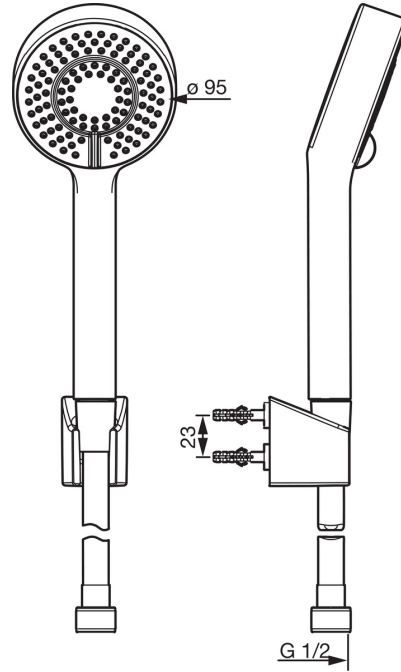

EAN: 4057304015854
static.hansa.com/4468013333

- Wandmontage
- Mat zwart
- Handdouche, Douchehouder, Doucheslang (1750 mm), Eco debiet control, Beschermtechnologie tegen kalkaanslag
- Refreshing, Relaxing, Sensitive

Technische gegevens

Doorstromingseigenschappen

Verlaagde doorstroomhoeveelheid bij 3 bar	9.0 l/min
Doorstroomhoeveelheid bij 3 bar	18.0 l/min
Doorstroomhoeveelheid bij 3 bar (met debietregelaar)	15.0 l/min

Technische eigenschappen

Warmwatertoevoer	max. +65°C
Werkdruk	0.5-5 bar
Aansluitmaat	G1/2
Materiaal	Composite

Voorschriften

EN-norm	EN 1112
---------	----------------

Reserveonderdelen

SP44680133

	Naam	Code
N.I.	Handdouche Chroom	44630300
N.I.	Douchehouder Chroom	44450100
N.I.	Doucheslang, L=1500 Chroom	44460500