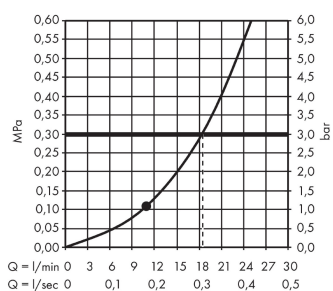

Doorstroomdiagram

De verbruikswaarden werden in overeenstemming met de praktijk met de bijbehorende armaturen (thermostaat/mengkraan/inbouw ventiel) gemeten.