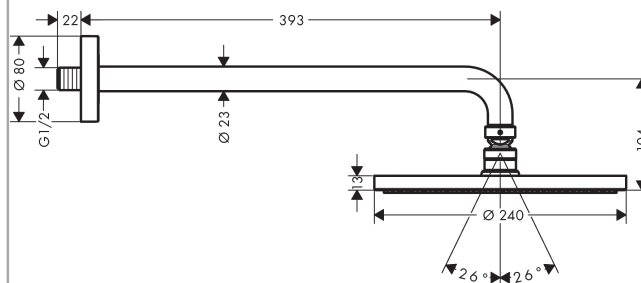

**Raindance S**  
**hoofddouche 240 1jet PowderRain met douche-arm**  
 Oppervlakken: **chrom**    Artikelnummer: **27607000**

## Beschrijving

- straalplaatoppervlak 240 mm
- douche-arm lengte 390 mm
- straalhoek hoofddouche verstelbaar
- PowderRain
- volledig verchromde straalplaat
- afdekplaat van metaal
- QuickClean anti-kalksysteem

## Maattekening