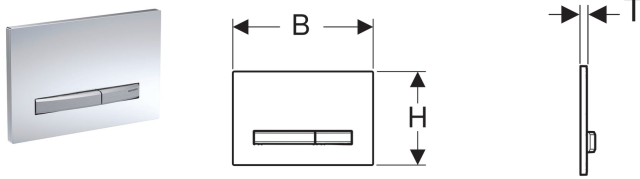

Geberit bedieningsplaat Sigma50, voor 2-toets spoeling, metaalkleur verchroomd

Voorbeeldafbeelding

Gebruiksdoelen

- Voor de spoelactivering bij Geberit Sigma inbouwreservoirs

Eigenschappen

- Frontbediening
- Bedieningstoetsen easy-to-clean-gecoat
- Drukstiften geluiddempend, snelinstelling zonder gereedschap

Technische gegevens

Bedieningskracht | < 20 N

Leveringsomvang

- Montageframe
- 2 afstandshouders
- 2 drukstiften

Art. nr.	Kleur / oppervlak	Materiaal	B	H	T	
115.788.11.2	Bevestigingsplaat en toetsen: verchroomd Afdekplaat: wit	Spuitgietzink / kunststof	24.6 cm	16.4 cm	1.3 cm	
115.788.21.2	Bevestigingsplaat en toetsen: verchroomd Afdekplaat: glansverchroomd	Spuitgietzink / messing	24.6 cm	16.4 cm	1.2 cm	
115.788.DW.2	Bevestigingsplaat en toetsen: verchroomd Afdekplaat: zwart	Spuitgietzink / kunststof	24.6 cm	16.4 cm	1.3 cm	
115.788.GH.2	Bevestigingsplaat en toetsen: verchroomd Afdekplaat: verchroom, geborsteld, easy to clean gecoat	Spuitgietzink / messing	24.6 cm	16.4 cm	1.2 cm	
115.788.SD.2	Bevestigingsplaat en toetsen: verchroomd Afdekplaat: spiegelen rookglas	Spuitgietzink / glas	24.6 cm	16.4 cm	1.4 cm	
115.788.SQ.2	Bevestigingsplaat en toetsen: verchroomd Afdekplaat: umbra	Spuitgietzink / glas	24.6 cm	16.4 cm	1.4 cm	
115.788.TG.2	Bevestigingsplaat en toetsen: verchroomd Afdekplaat: zandgrijs	Spuitgietzink / glas	24.6 cm	16.4 cm	1.4 cm	
115.788.JM.2	Bevestigingsplaat en toetsen: verchroomd Afdekplaat: mustang leisteel	Spuitgietzink / leisteel	24.6 cm	16.4 cm	1.4 cm	
115.788.00.2	Bevestigingsplaat en toetsen: verchroomd Afdekplaat: klantspecifiek	Spuitgietzink	24.6 cm	16.4 cm	1 cm	
115.788.JV.2	Bevestigingsplaat en toetsen: verchroomd Afdekplaat: betonlook	Spuitgietzink / keramiek	24.6 cm	16.4 cm	1.4 cm	Nieuw
115.788.JX.2	Bevestigingsplaat en toetsen: verchroomd Afdekplaat: Amerikaans noten	Spuitgietzink / hout (natuurproduct)	24.6 cm	16.4 cm	1.4 cm	Nieuw