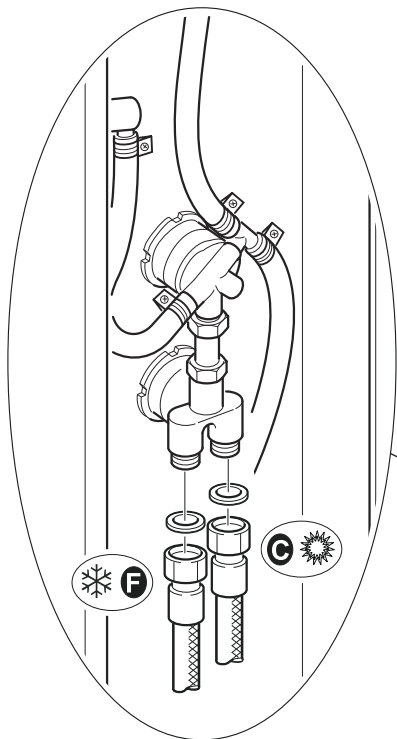

AQUA *Style*

EASY

Instructions de montage
Istruzioni di montaggio
Montageinstructies
Instrucciones de montaje

DES1022C

DES1022C

Les quantités données sont les quantités utiles au montage. les sachets fournis contiennent des pièces supplémentaires.
The quantities given are what are required for the installation. There may be some surplus in the package provide.

MATERIEL NECESSAIRE
ATTREZZATURA NECESSARIA
BENODIGDE GEREEDSCHAP
EQUIPAMIENTO NECESARIO

01

Cotes en mm
Quote in mm
Afmeningen in mm
Cotas en mm

02

03

04

C

05

06

07

Raccordi e tubi flessibili de 1/2" non fournis
 Raccordi e tubi flessibili da 1/2" non in dotazione
 Fittingen en slangen van 1/2" niet meegeleverd
 Racores y tubos flexibles de 1/2" no se suministran