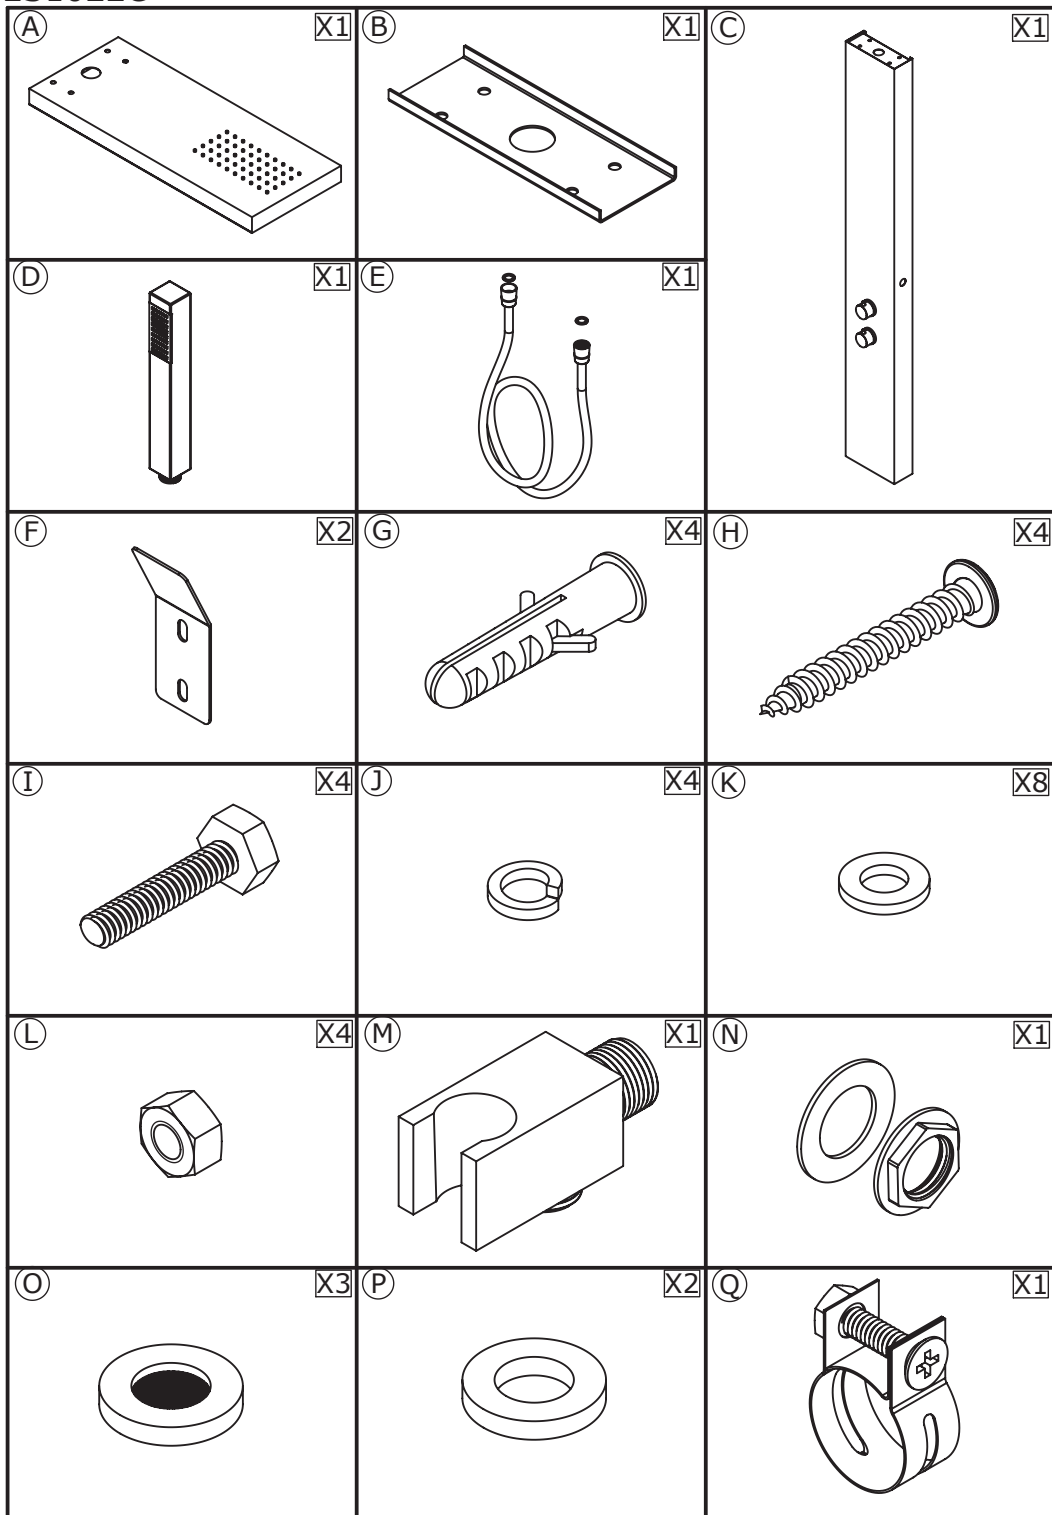

AQUA *Style*

EASY

Instructions de montage
Istruzioni di montaggio
Montageinstructies
Instrucciones de montaje

DES1022C

DES1022C

Les quantités données sont les quantités utiles au montage. les sachets fournis contiennent des pièces supplémentaires.
The quantities given are what are required for the installation. There may be some surplus in the package provide.

MATERIEL NECESSAIRE
ATTREZZATURA NECESSARIA
BENODIGDE GEREEDSCHAP
EQUIPAMIENTO NECESARIO

01

Cotes en mm
Quote in mm
Afmeningen in mm
Cotas en mm

02

03

04

C

05

06

07

Raccordi e tubi flessibili de 1/2" non fournis
 Raccordi e tubi flessibili da 1/2" non in dotazione
 Fittingen en slangen van 1/2" niet meegeleverd
 Racores y tubos flexibles de 1/2" no se suministran