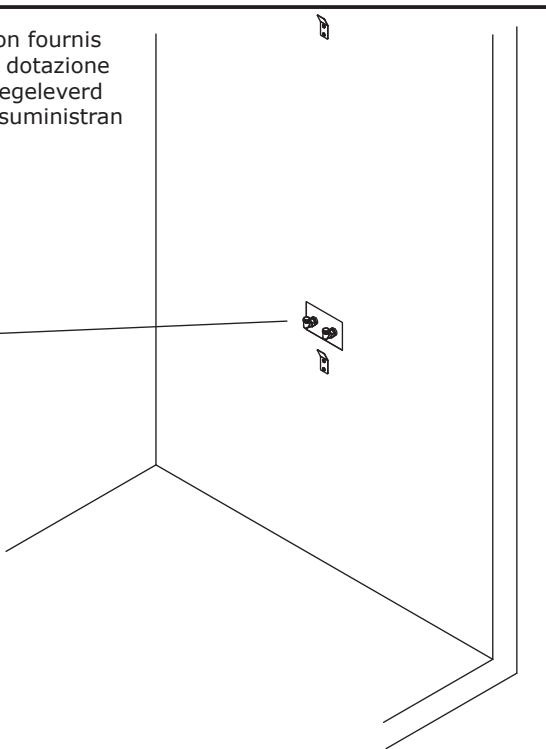

AQUA *Style*

EASY

Instructions de montage
Istruzioni di montaggio
Montageinstructies
Instrucciones de montaje

DES1022C

DES1022C

Les quantités données sont les quantités utiles au montage. les sachets fournis contiennent des pièces supplémentaires.
The quantities given are what are required for the installation. There may be some surplus in the package provide.

MATERIEL NECESSAIRE
ATTREZZATURA NECESSARIA
BENODIGDE GEREEDSCHAP
EQUIPAMIENTO NECESARIO

01

Cotes en mm
Quote in mm
Afmeningen in mm
Cotas en mm

02

03

04

C

05

06

07

Raccordi e tubi flessibili de 1/2" non fournis
 Raccordi e tubi flessibili da 1/2" non in dotazione
 Fittingen en slangen van 1/2" niet meegeleverd
 Racores y tubos flexibles de 1/2" no se suministran