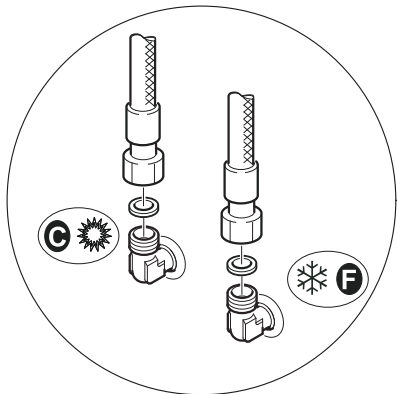

AQUA *Style*

EASY

Instructions de montage
Istruzioni di montaggio
Montageinstructies
Instrucciones de montaje

DES1022C

DES1022C

Les quantités données sont les quantités utiles au montage. les sachets fournis contiennent des pièces supplémentaires.
The quantities given are what are required for the installation. There may be some surplus in the package provide.

MATERIEL NECESSAIRE
ATTREZZATURA NECESSARIA
BENODIGDE GEREEDSCHAP
EQUIPAMIENTO NECESARIO

01

Cotes en mm
Quote in mm
Afmeningen in mm
Cotas en mm

02

03

04

C

05

06

07

Raccordi e tubi flessibili de 1/2" non fournis
 Raccordi e tubi flessibili da 1/2" non in dotazione
 Fittingen en slangen van 1/2" niet meegeleverd
 Racores y tubos flexibles de 1/2" no se suministran