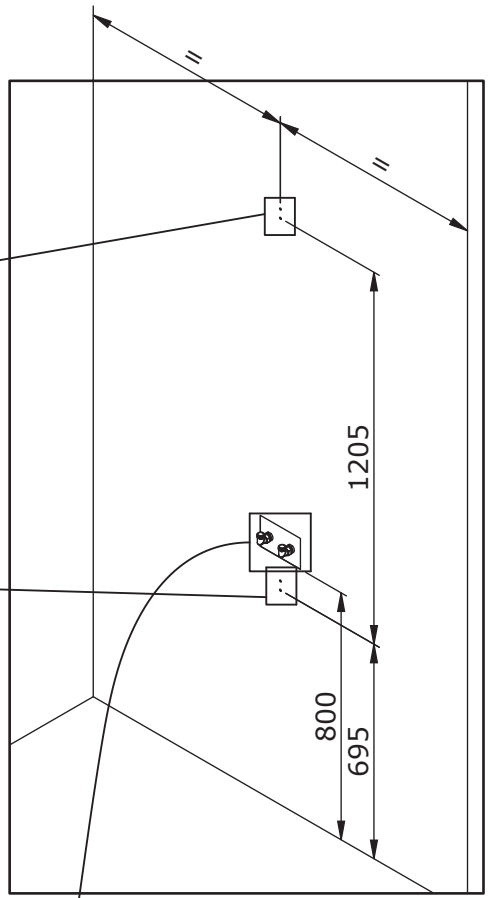

AQUA *Style*

EASY

Instructions de montage
Istruzioni di montaggio
Montageinstructies
Instrucciones de montaje

DES1022C

DES1022C

Les quantités données sont les quantités utiles au montage. les sachets fournis contiennent des pièces supplémentaires.
The quantities given are what are required for the installation. There may be some surplus in the package provide.

MATERIEL NECESSAIRE
ATTREZZATURA NECESSARIA
BENODIGDE GEREEDSCHAP
EQUIPAMIENTO NECESARIO

01

Cotes en mm
Quote in mm
Afmeningen in mm
Cotas en mm

02

03

04

C

05