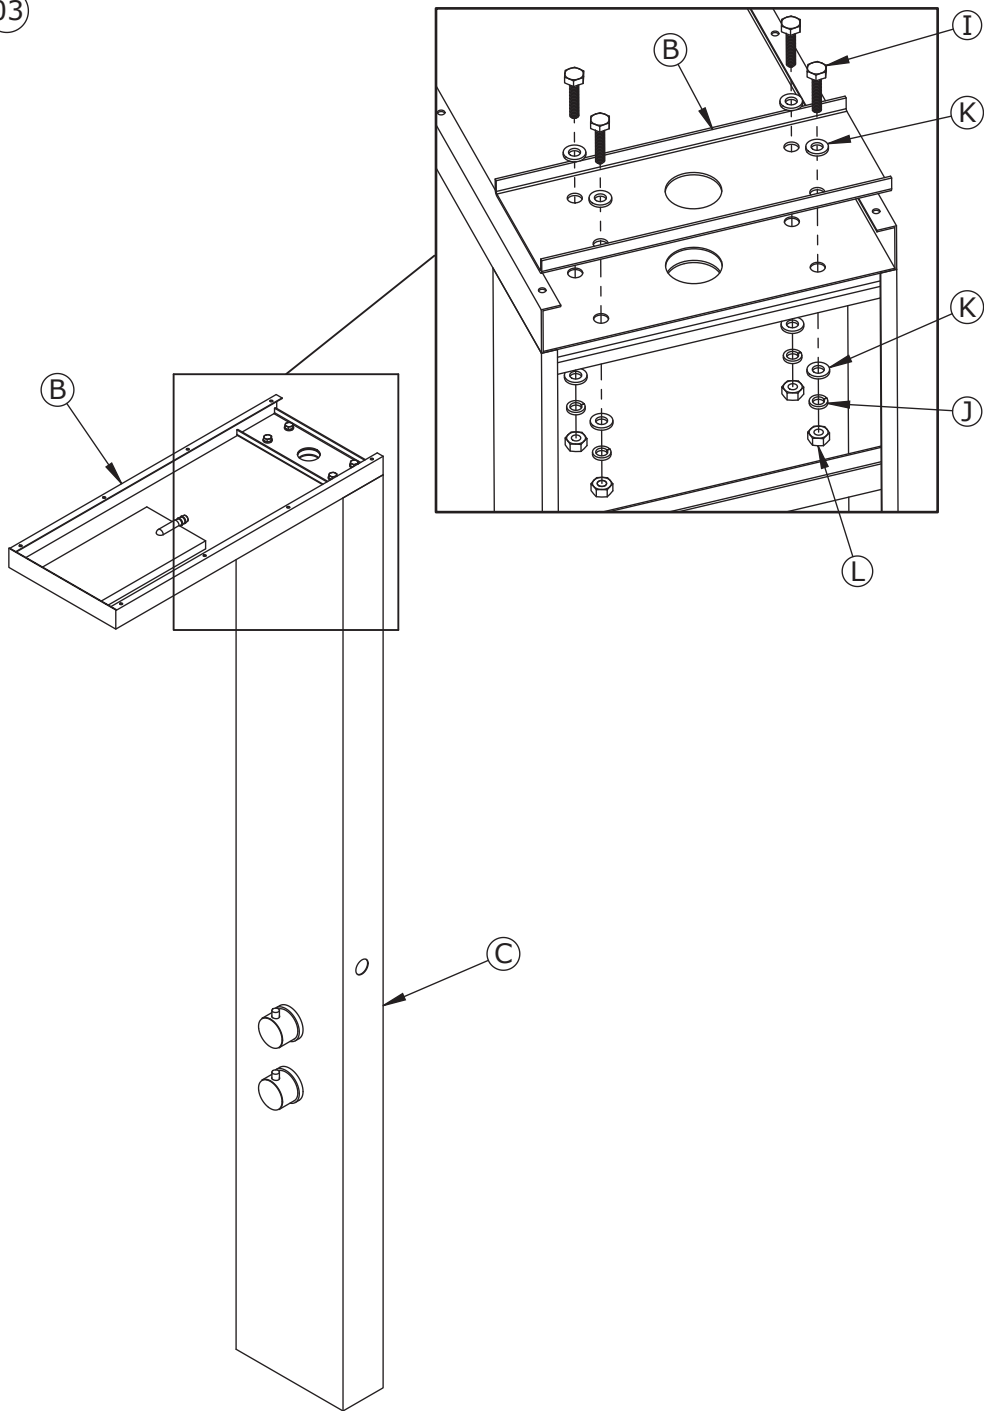

AQUA *Style*

EASY

Instructions de montage
Istruzioni di montaggio
Montageinstructies
Instrucciones de montaje

DES1022C

DES1022C

Les quantités données sont les quantités utiles au montage. les sachets fournis contiennent des pièces supplémentaires.
The quantities given are what are required for the installation. There may be some surplus in the package provide.

MATERIEL NECESSAIRE
ATTREZZATURA NECESSARIA
BENODIGDE GEREEDSCHAP
EQUIPAMIENTO NECESARIO

01

Cotes en mm
Quote in mm
Afmeningen in mm
Cotas en mm

02

03

04

C

05

06

07

Raccordi e tubi flessibili de 1/2" non fournis
 Raccordi e tubi flessibili da 1/2" non in dotazione
 Fittingen en slangen van 1/2" niet meegeleverd
 Racores y tubos flexibles de 1/2" no se suministran