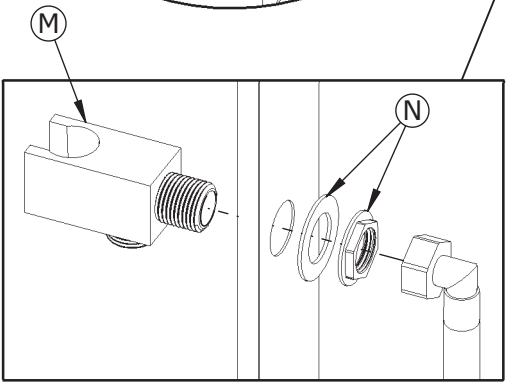

AQUA *Style*

EASY

Instructions de montage
Istruzioni di montaggio
Montageinstructies
Instrucciones de montaje

DES1022C

DES1022C

Les quantités données sont les quantités utiles au montage. les sachets fournis contiennent des pièces supplémentaires.
The quantities given are what are required for the installation. There may be some surplus in the package provide.

MATERIEL NECESSAIRE
ATTREZZATURA NECESSARIA
BENODIGDE GEREEDSCHAP
EQUIPAMIENTO NECESARIO

01

Cotes en mm
Quote in mm
Afmeningen in mm
Cotas en mm

02

03

04

C

05

06

07

Raccordi e tubi flessibili de 1/2" non fournis
 Raccordi e tubi flessibili da 1/2" non in dotazione
 Fittingen en slangen van 1/2" niet meegeleverd
 Racores y tubos flexibles de 1/2" no se suministran