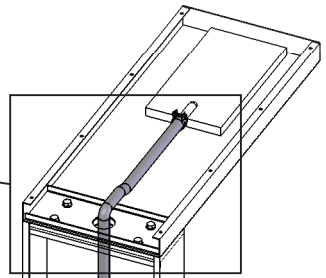

AQUA *Style*

EASY

Instructions de montage
Istruzioni di montaggio
Montageinstructies
Instrucciones de montaje

DES1022C

DES1022C

Les quantités données sont les quantités utiles au montage. les sachets fournis contiennent des pièces supplémentaires.
The quantities given are what are required for the installation. There may be some surplus in the package provide.

MATERIEL NECESSAIRE
ATTREZZATURA NECESSARIA
BENODIGDE GEREEDSCHAP
EQUIPAMIENTO NECESARIO

01

Cotes en mm
Quote in mm
Afmeningen in mm
Cotas en mm

02

03

04

C

05

06

07

Raccordi e tubi flessibili de 1/2" non fournis
 Raccordi e tubi flessibili da 1/2" non in dotazione
 Fittingen en slangen van 1/2" niet meegeleverd
 Racores y tubos flexibles de 1/2" no se suministran