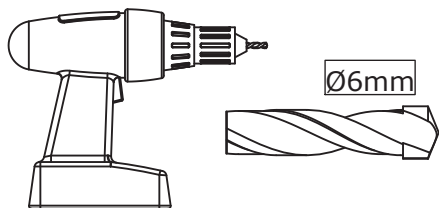

AQUA *Style*

EASY

Instructions de montage
Istruzioni di montaggio
Montageinstructies
Instrucciones de montaje

DES1022C

DES1022C

Les quantités données sont les quantités utiles au montage. les sachets fournis contiennent des pièces supplémentaires.
The quantities given are what are required for the installation. There may be some surplus in the package provide.

MATERIEL NECESSAIRE
ATTREZZATURA NECESSARIA
BENODIGDE GEREEDSCHAP
EQUIPAMIENTO NECESARIO

01

Cotes en mm
Quote in mm
Afmeningen in mm
Cotas en mm

02

03

04

C

05