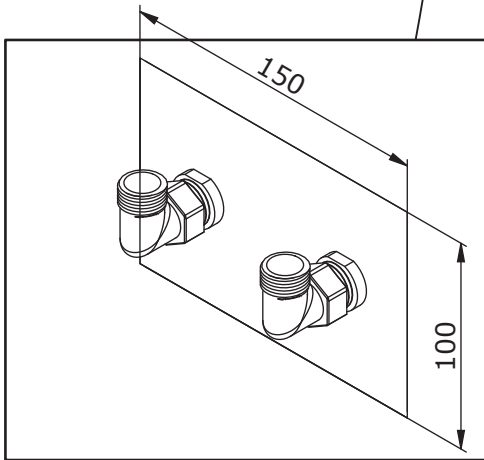

AQUA *Style*

EASY

Instructions de montage
Istruzioni di montaggio
Montageinstructies
Instrucciones de montaje

DES1022C

DES1022C

Les quantités données sont les quantités utiles au montage. les sachets fournis contiennent des pièces supplémentaires.
The quantities given are what are required for the installation. There may be some surplus in the package provide.

MATERIEL NECESSAIRE
ATTREZZATURA NECESSARIA
BENODIGDE GEREEDSCHAP
EQUIPAMIENTO NECESARIO

01

Cotes en mm
Quote in mm
Afmeningen in mm
Cotas en mm

02

03

04

C

05