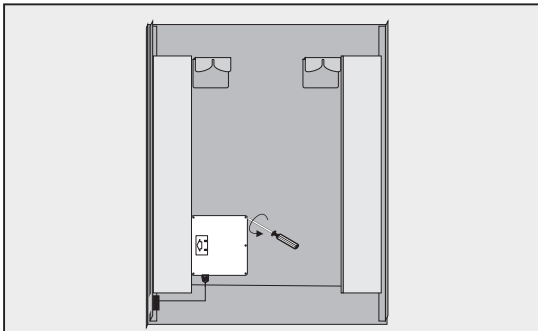

Montagehandleiding

Item code:80845(1564099)

CE IP44 

1

2

3

4

5