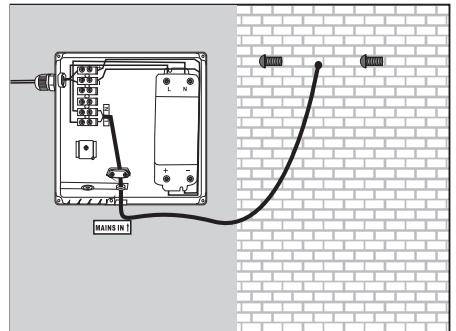

Montagehandleiding

Item code:80845(1564099)

CE IP44 

1

2

3

4

5