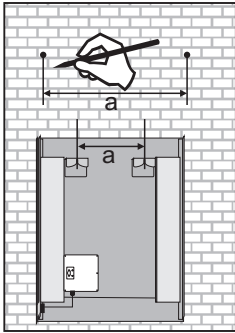

Montagehandleiding

Item code:80845(1564099)

CE IP44 

1

2

3

4

5