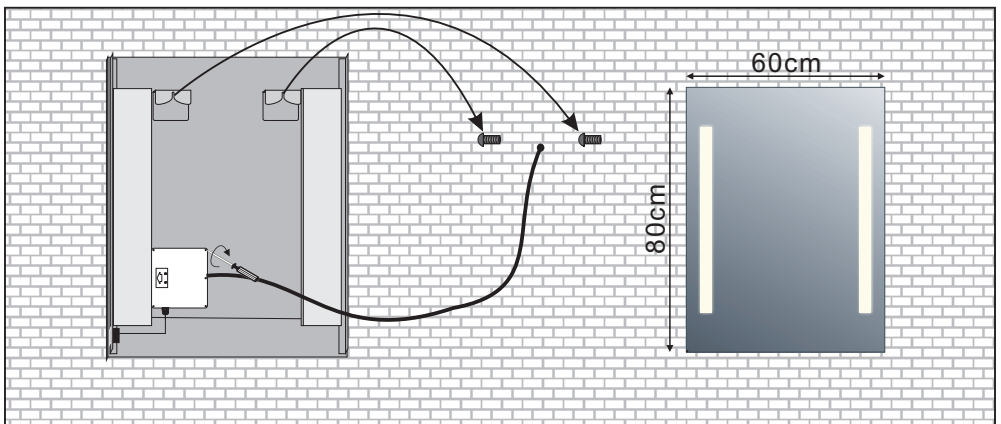

Montagehandleiding

Item code:80845(1564099)

CE IP44

1

2

3

4

5

6

7