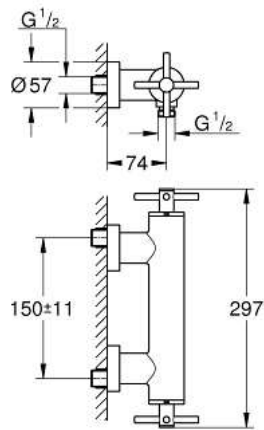

26 003 DA3 GROHE Atrio Douchemengkraan

https://www.grohe.nl/nl_nl/grohe-atrion-douchemengkraan-26003DA3.html

- **wandmontage**
- keramisch bovendeele
- **GROHE StarLight** afwerking
- 1/2" douche-aansluiting
- geïntegreerde terugslagklep in 1/2" douche-uitgang
- afgedekte S-koppelingen
- beveiligd tegen terugstroming
- zonder douchegarnituur
- met kruisgrepen
- Inclusief twee verschillende sets afdekkapjes. Eén set met 'H' en 'C' markering en één zonder markering.