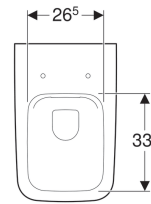

Geberit iCon Square wand-wc diepspoel, gesloten vorm, Rimfree

Voorbeeldafbeelding

Gebruiksdoelen

- Voor inbouwreservoirs
- Voor drukspoeler

Eigenschappen

- Wandhangend
- Diepspoel-wc
- Rimfree
- Eenvoudige bevestiging door Geberit wandbevestiging type EFF2 voor wc
- Type 1, volledig volume 6 / 5 l, volgens EN 997

- Type 2 volgens EN 997
- Spoelt met 4,5 l
- Gesloten vorm

Technische gegevens

Materiaal | Sanitairkeramiek

Leveringsomvang

- Bevestigingsmateriaal

Extra te bestellen

- Wc-zitting

Art. nr.	Kleur / oppervlak	B	H	T
201950600	Wit / KeraTect	35 cm	33 cm	54 cm
201950000	Wit	35 cm	33 cm	54 cm