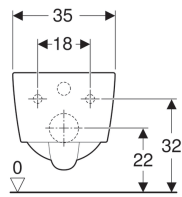

Geberit iCon Square wand-wc diepspoel, gesloten vorm, Rimfree

Voorbeeldafbeelding

Gebruiksdoelen

- Voor inbouwreservoirs
- Voor drukspoeler

Eigenschappen

- Wandhangend
- Diepspoel-wc
- Rimfree
- Eenvoudige bevestiging door Geberit wandbevestiging type EFF2 voor wc
- Type 1, volledig volume 6 / 5 l, volgens EN 997

- Type 2 volgens EN 997
- Spoelt met 4,5 l
- Gesloten vorm

Technische gegevens

Materiaal | Sanitairkeramiek

Leveringsomvang

- Bevestigingsmateriaal

Extra te bestellen

- Wc-zitting

Art. nr.	Kleur / oppervlak	B	H	T
201950600	Wit / KeraTect	35 cm	33 cm	54 cm
201950000	Wit	35 cm	33 cm	54 cm