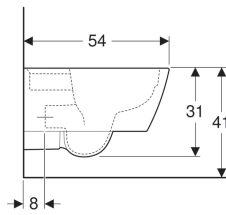

Geberit iCon Square wand-wc diepspoel, gesloten vorm, Rimfree

Voorbeeldafbeelding

Gebruiksdoelen

- Voor inbouwreservoirs
- Voor drukspoeler

Eigenschappen

- Wandhangend
- Diepspoel-wc
- Rimfree
- Eenvoudige bevestiging door Geberit wandbevestiging type EFF2 voor wc
- Type 1, volledig volume 6 / 5 l, volgens EN 997

- Type 2 volgens EN 997
- Spoelt met 4,5 l
- Gesloten vorm

Technische gegevens

Materiaal | Sanitairkeramiek

Leveringsomvang

- Bevestigingsmateriaal

Extra te bestellen

- Wc-zitting

Art. nr.	Kleur / oppervlak	B	H	T
201950600	Wit / KeraTect	35 cm	33 cm	54 cm
201950000	Wit	35 cm	33 cm	54 cm