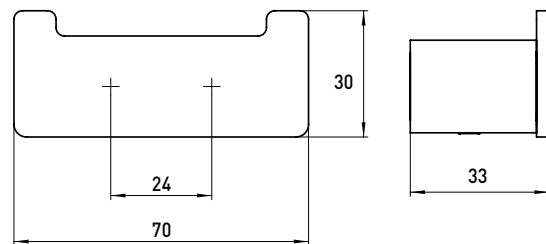

Dubbele haak zwart

Art.-nr.0575 133 02