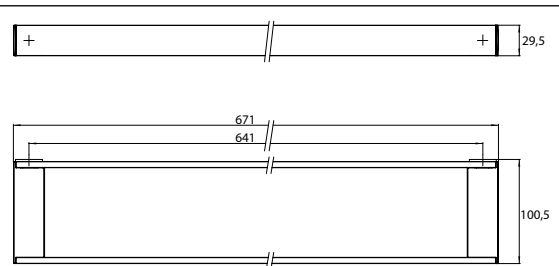

Reling, 671 mm chromom

Art.-nr.1866 001 67