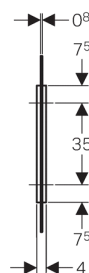

Geberit urinoirscheidingswand glas

Nieuw

Toepassing

- Voor montage aan massieve of droogbouwwanden

Eigenschappen

- Scheidingswand van glas, aan beide zijden satijnafwerking
- Houder corrosiebestendig
- Oppervlak van de houder geborsteld en geanodiseerd
- Verborgene montage