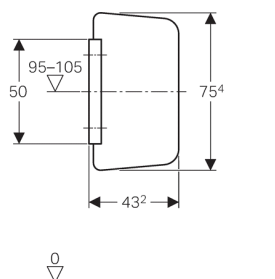

Geberit urinoirscheidingswand glas

Nieuw

Toepassing

- Voor montage aan massieve of droogbouwwanden

Eigenschappen

- Scheidingswand van glas, aan beide zijden satijnafwerking
- Houder corrosiebestendig
- Oppervlak van de houder geborsteld en geanodiseerd
- Verborgene montage

Leveringsomvang

- Afdekking
- Wandhouder
- Bevestigingsmateriaal

Artikel

Art. nr.	Kleur / oppervlak
115.211.CD.1	Lichtgrijs RAL 7035
115.211.TD.1	Wit
115.211.TF.1	Umbrá

 Beschikbaar vanaf april 2016