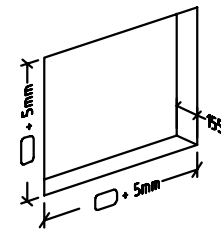

TECHNISCHE TEKENINGEN

A45613

MyView Now IN (+) A4561300 / A4581300	 Villeroy & Boch 1748
V01 / 01.10.2020