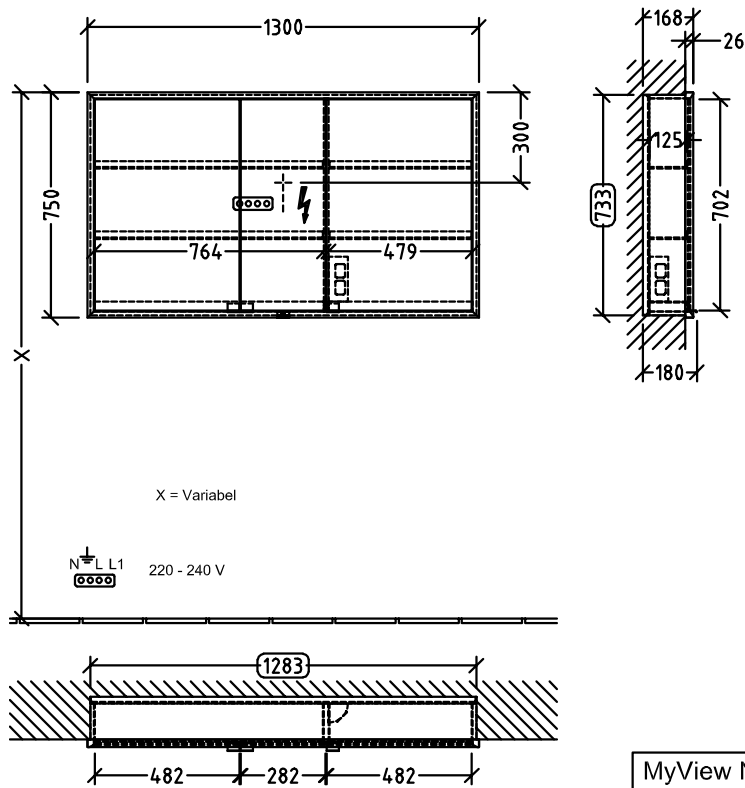

SPIEGEL MY VIEW NOW

PRODUCTINFORMATIE

1. POSITION

Model	A45613
Kollektion	My View Now
PROJECTS	DESIGN
Breedte	1300 mm
Hoogte	750 mm
Diepte	168 mm
beschrijving	met sensorschakelaar Glas In te bouwen in de muur bevestiging wordt meegeleverd LED-verlichting IP 44 Uitrusting: 3x deuren, 1 x sensordimmer buitenzijde, 2 x contactdoos binnenzijde (rechts), 4 x aflegplank van aluminium, 1x aflegbakje, 1x vergrootspiegel, 1x magnetische lijst 1 x led-hoofdverlichting / 38,88 W Energie-efficiëntieklasse: A-A++ 2700 K (warmwit) tot 6500 K (daglichtwit)
Material	Glas
Aanbestedingsteksten	My View Now; Inbouw-spiegelkast; Glas; Afmeting: 1300 x 750 x 168 mm; Rechthoek; met sensorschakelaar; In te bouwen in de muur; bevestiging wordt meegeleverd; LED-verlichting; IP 44; Uitrusting: 3x deuren, 1 x sensordimmer buitenzijde, 2 x contactdoos binnenzijde (rechts), 4 x aflegplank van aluminium, 1x aflegbakje, 1x vergrootspiegel, 1x magnetische lijst; 1 x led- hoofdverlichting / 38,88 W; Energie- efficiëntieklasse: A-A++; 2700 K (warmwit) tot 6500 K (daglichtwit)

TECHNISCHE TEKENINGEN

A45613

MyView Now IN (+) A4561300 / A4581300	 Villeroy & Boch 1748
V01 / 01.10.2020	