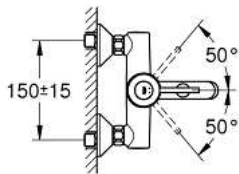

### PRODUCTOMSCHRIJVING

- **wandmontage**
- metalen greep
- GROHE Longlife 46 mm keramische schijven
- variabel instelbare temperatuurbegrenzer (optioneel)
- **met omstelling: bad/douche**
- uitloop met mousseur
- geïntegreerde terugslagklep
- **S-koppelingen**
- wandrozetten van metaal
- beveiligd tegen terugstroming