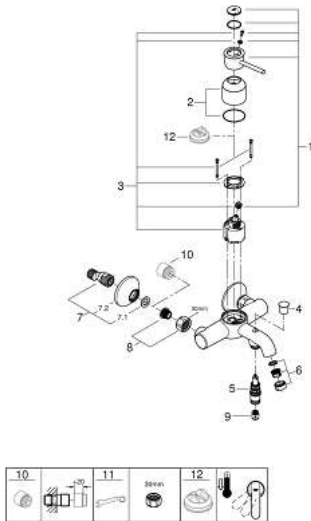

### PRODUCTOMSCHRIJVING

- **wandmontage**
- metalen greep
- GROHE Longlife 46 mm keramische schijven
- variabel instelbare temperatuurbegrenzer (optioneel)
- **met omstelling: bad/douche**
- uitloop met mousseur
- geïntegreerde terugslagklep
- **S-koppelingen**
- wandrozetten van metaal
- beveiligd tegen terugstroming

### ONDERDELEN

- 1: Greep (Bestel-nr 46762000)
- 2: Stofkap (Bestel-nr 46584000)
- 3: Kardoes (Bestel-nr 46048000)
- 4: Omstelknop (Bestel-nr 65648000)
- 5: Omstelling bad/douche (Bestel-nr 65655000)
- 6: Mousseur (Bestel-nr 13952000)
- 7: S-koppeling (Bestel-nr 12075000)
- 7.1: Dichting (Bestel-nr 0138600M)
- 7.2: Rozet (Bestel-nr 0221000M)
- 8: Aansluitkoppeling 1/2" (Bestel-nr 45044000)
- 9: Terugslagklepset