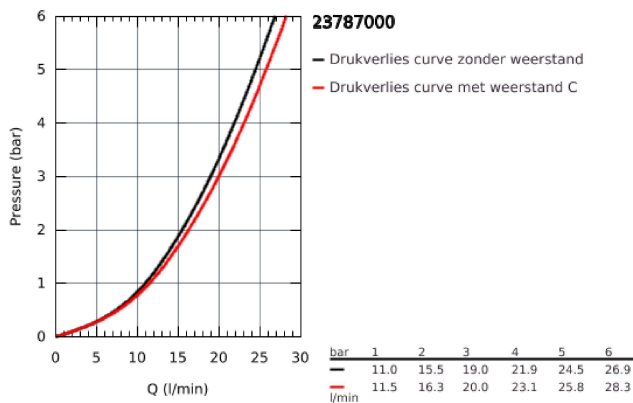

### PRODUCTOMSCHRIJVING

- **wandmontage**
- metalen greep
- GROHE Longlife 46 mm keramische schijven
- variabel instelbare temperatuurbegrenzer (optioneel)
- **met omstelling: bad/douche**
- uitloop met mousseur
- geïntegreerde terugslagklep
- **S-koppelingen**
- wandrozetten van metaal
- beveiligd tegen terugstroming