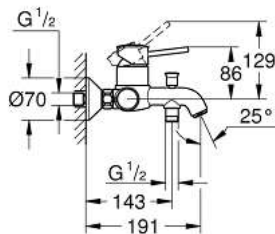

### PRODUCTOMSCHRIJVING

- **wandmontage**
- metalen greep
- GROHE Longlife 46 mm keramische schijven
- variabel instelbare temperatuurbegrenzer (optioneel)
- **met omstelling: bad/douche**
- uitloop met mousseur
- geïntegreerde terugslagklep
- **S-koppelingen**
- wandrozetten van metaal
- beveiligd tegen terugstroming