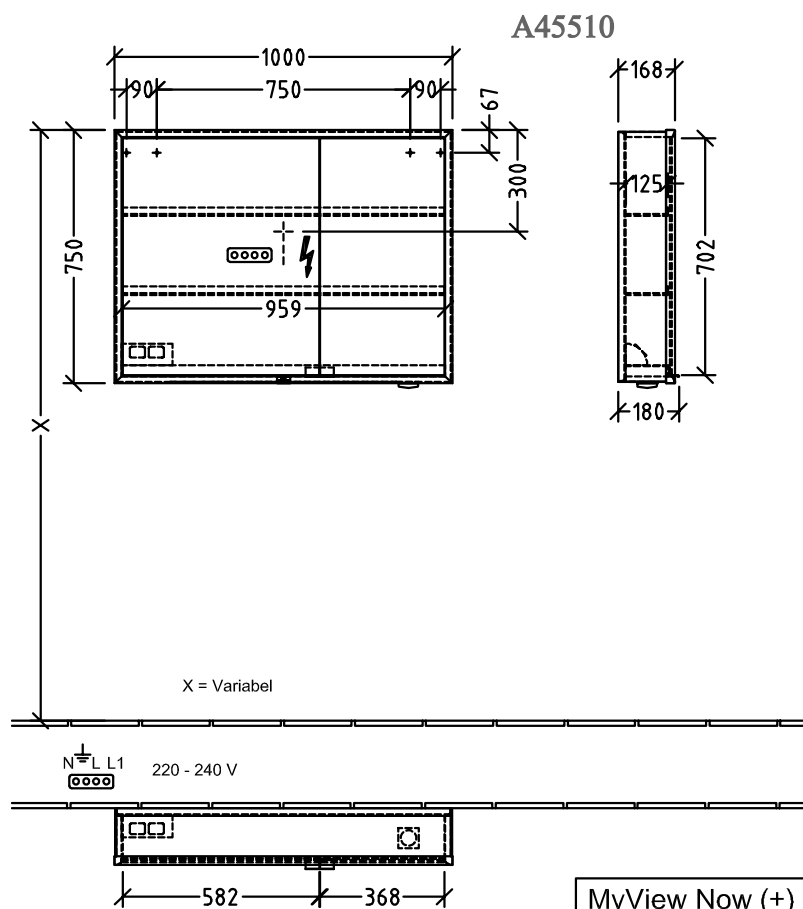

TECHNISCHE TEKENINGEN

MyView Now (+) A4551000 / A4571000	 Villeroy & Boch 1748
V01 / 01.10.2020