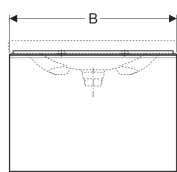

Geberit Acanto onderkast voor wastafel, met één vullade, één binnenlade en sifon

0

Eigenschappen

- Wandhangend
- Met een schuiflade
- Met een binnen schuiflade
- Greep om te openen
- Schuiflade met softclose
- Vochtbestendig
- Voorzijde van spaanplaat met glazen afdekking

- Voorgemonteerd geleverd

Technische gegevens

Materiaal | Sterk verdichte 3-laagse houtspaanplaat

Leveringsomvang

- Flessensifon met dompelbuis, ruimtebesparend model, ø 32 mm
- Bevestigingsmateriaal