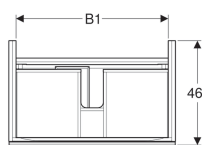

Eigenschappen

- Wandhangend
- Met een schuiflade
- Met een binnen schuiflade
- Greep om te openen
- Schuiflade met softclose
- Vochtbestendig
- Voorzijde van spaanplaat met glazen afdekking

- Voorgemonteerd geleverd

Technische gegevens

Materiaal | Sterk verdichte 3-laagse houtspaanplaat

Leveringsomvang

- Flessensifon met dompelbuis, ruimtebesparend model, ø 32 mm
- Bevestigingsmateriaal

Art. nr.	Kleur / oppervlak	B	B1	Breedte wastafel	H	T
500.609.01.2	Corpus: wit / hoogglans gelakt Vulladen: glas glanzend / wit	59.5 cm	53.1 cm	60 cm	53.5 cm	47.5 cm
500.610.01.2	Corpus: wit / hoogglans gelakt Vulladen: glas glanzend / wit	64 cm	57.6 cm	65 cm	53.5 cm	47.5 cm
500.611.01.2	Corpus: wit / hoogglans gelakt Vulladen: glas glanzend / wit	74 cm	67.6 cm	75 cm	53.5 cm	47.5 cm
500.612.01.2	Corpus: wit / hoogglans gelakt Vulladen: glas glanzend / wit	89 cm	82.6 cm	90 cm	53.5 cm	47.5 cm
500.609.JL.2	Corpus: zandgrijs / gelakt mat Vulladen: glas glanzend / zandgrijs	59.5 cm	53.1 cm	60 cm	53.5 cm	47.5 cm
500.610.JL.2	Corpus: zandgrijs / gelakt mat Vulladen: glas glanzend / zandgrijs	64 cm	57.6 cm	65 cm	53.5 cm	47.5 cm
500.611.JL.2	Corpus: zandgrijs / gelakt mat Vulladen: glas glanzend / zandgrijs	74 cm	67.6 cm	75 cm	53.5 cm	47.5 cm
500.612.JL.2	Corpus: zandgrijs / gelakt mat Vulladen: glas glanzend / zandgrijs	89 cm	82.6 cm	90 cm	53.5 cm	47.5 cm
500.609.JK.2	Corpus: lava / gelakt mat Vulladen: glas glanzend / lava	59.5 cm	53.1 cm	60 cm	53.5 cm	47.5 cm
500.610.JK.2	Corpus: lava / gelakt mat Vulladen: glas glanzend / lava	64 cm	57.6 cm	65 cm	53.5 cm	47.5 cm
500.611.JK.2	Corpus: lava / gelakt mat Vulladen: glas glanzend / lava	74 cm	67.6 cm	75 cm	53.5 cm	47.5 cm
500.612.JK.2	Corpus: lava / gelakt mat Vulladen: glas glanzend / lava	89 cm	82.6 cm	90 cm	53.5 cm	47.5 cm
500.609.16.1	Corpus: zwart / gelakt mat Vulladen: glas glanzend / zwart	59.5 cm	53.1 cm	60 cm	53.5 cm	47.5 cm
500.610.16.1	Corpus: zwart / gelakt mat Vulladen: glas glanzend / zwart	64 cm	57.6 cm	65 cm	53.5 cm	47.5 cm
500.611.16.1	Corpus: zwart / gelakt mat Vulladen: glas glanzend / zwart	74 cm	67.6 cm	75 cm	53.5 cm	47.5 cm