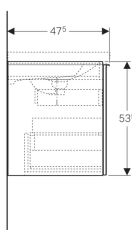

Eigenschappen

- Wandhangend
- Met een schuiflade
- Met een binnen schuiflade
- Greep om te openen
- Schuiflade met softclose
- Vochtbestendig
- Voorzijde van spaanplaat met glazen afdekking

- Voorgemonteerd geleverd

Technische gegevens

Materiaal | Sterk verdichte 3-laagse houtspaanplaat

Leveringsomvang

- Flessensifon met dompelbuis, ruimtebesparend model, ø 32 mm
- Bevestigingsmateriaal

Art. nr.	Kleur / oppervlak	B	B1	Breedte wastafel	H	T
500.609.01.2	Corpus: wit / hoogglans gelakt Vulladen: glas glanzend / wit	59.5 cm	53.1 cm	60 cm	53.5 cm	47.5 cm
500.610.01.2	Corpus: wit / hoogglans gelakt Vulladen: glas glanzend / wit	64 cm	57.6 cm	65 cm	53.5 cm	47.5 cm
500.611.01.2	Corpus: wit / hoogglans gelakt Vulladen: glas glanzend / wit	74 cm	67.6 cm	75 cm	53.5 cm	47.5 cm
500.612.01.2	Corpus: wit / hoogglans gelakt Vulladen: glas glanzend / wit	89 cm	82.6 cm	90 cm	53.5 cm	47.5 cm
500.609.JL.2	Corpus: zandgrijs / gelakt mat Vulladen: glas glanzend / zandgrijs	59.5 cm	53.1 cm	60 cm	53.5 cm	47.5 cm
500.610.JL.2	Corpus: zandgrijs / gelakt mat Vulladen: glas glanzend / zandgrijs	64 cm	57.6 cm	65 cm	53.5 cm	47.5 cm
500.611.JL.2	Corpus: zandgrijs / gelakt mat Vulladen: glas glanzend / zandgrijs	74 cm	67.6 cm	75 cm	53.5 cm	47.5 cm
500.612.JL.2	Corpus: zandgrijs / gelakt mat Vulladen: glas glanzend / zandgrijs	89 cm	82.6 cm	90 cm	53.5 cm	47.5 cm
500.609.JK.2	Corpus: lava / gelakt mat Vulladen: glas glanzend / lava	59.5 cm	53.1 cm	60 cm	53.5 cm	47.5 cm
500.610.JK.2	Corpus: lava / gelakt mat Vulladen: glas glanzend / lava	64 cm	57.6 cm	65 cm	53.5 cm	47.5 cm
500.611.JK.2	Corpus: lava / gelakt mat Vulladen: glas glanzend / lava	74 cm	67.6 cm	75 cm	53.5 cm	47.5 cm
500.612.JK.2	Corpus: lava / gelakt mat Vulladen: glas glanzend / lava	89 cm	82.6 cm	90 cm	53.5 cm	47.5 cm
500.609.16.1	Corpus: zwart / gelakt mat Vulladen: glas glanzend / zwart	59.5 cm	53.1 cm	60 cm	53.5 cm	47.5 cm
500.610.16.1	Corpus: zwart / gelakt mat Vulladen: glas glanzend / zwart	64 cm	57.6 cm	65 cm	53.5 cm	47.5 cm
500.611.16.1	Corpus: zwart / gelakt mat Vulladen: glas glanzend / zwart	74 cm	67.6 cm	75 cm	53.5 cm	47.5 cm