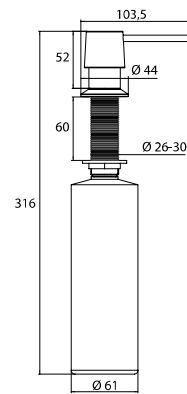

PRODUCTINFORMATIE

Inbouw-zeepdispenser, totale hoogte 318,5 mm chroom

Art.nr.3521 001 20

500 ml, vulling van bovenaf