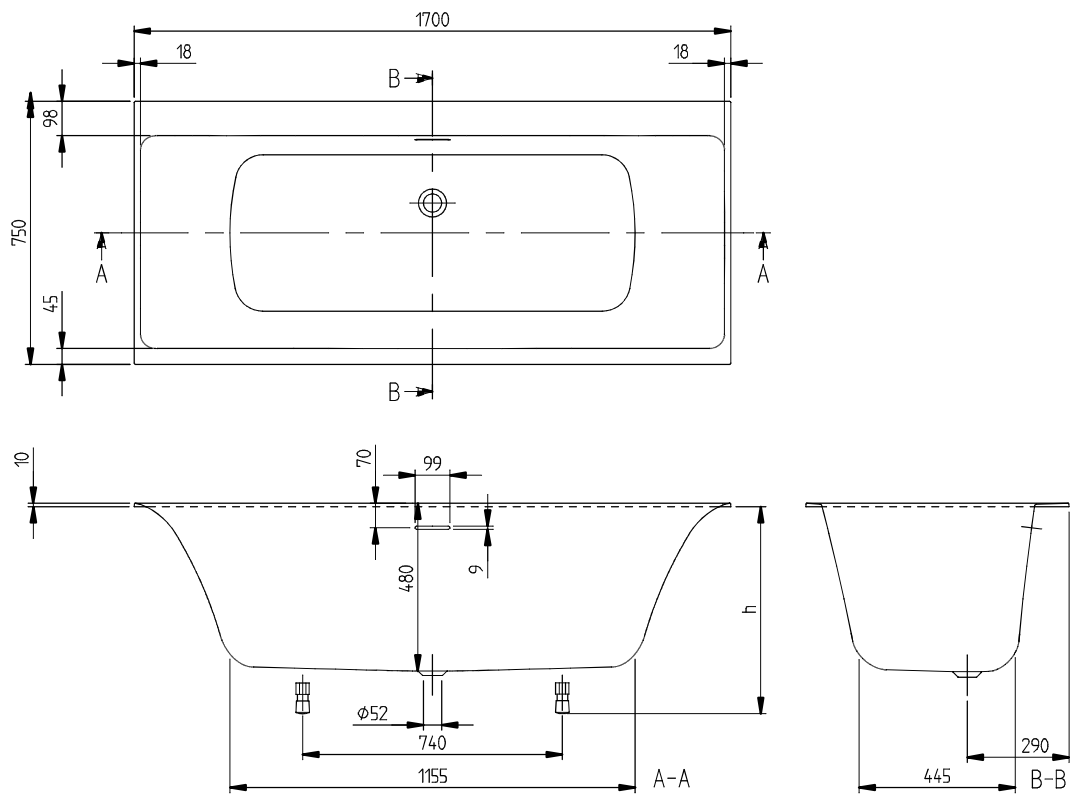

TECHNISCHE TEKENINGEN

UBQ170SBW2DV

SUBWAY 3.0 1700x750 UBQ170SBW2D	 Villeroy & Boch 1748
V01/ 14-09-2020