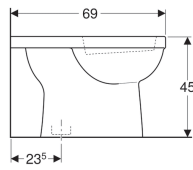

Geberit 300 Comfort 49 staande wc voor opzet spoelreservoir, diepspoel, verhoogd

Voorbeeldafbeelding

Gebruiksdoelen

- Voor opzet spoelreservoir

Eigenschappen

- Staand
- Diepspoel-wc
- Met spoelrand
- Type 1, volledig volume 6 l, volgens EN 997
- Afvoer verticaal
- Zithoogte verhoogd

Technische gegevens

Materiaal | Sanitairkeramiek

Leveringsomvang

- Bevestigingsmateriaal

Extra te bestellen

- Reservoir
- Wc-zitting

Art. nr.	Kleur / oppervlak	B	H	T
S810140000G	Wit	35.5 cm	45 cm	69 cm