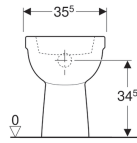

Geberit 300 Comfort 49 staande wc voor opzet spoelreservoir, diepspoel, verhoogd

Voorbeeldafbeelding

Gebruiksdoelen

- Voor opzet spoelreservoir

Eigenschappen

- Staand
- Diepspoel-wc
- Met spoelrand
- Type 1, volledig volume 6 l, volgens EN 997
- Afvoer verticaal
- Zithoogte verhoogd

Technische gegevens

Materiaal | Sanitairkeramiek

Leveringsomvang

- Bevestigingsmateriaal

Extra te bestellen

- Reservoir
- Wc-zitting

Art. nr.	Kleur / oppervlak	B	H	T
S810140000G	Wit	35.5 cm	45 cm	69 cm