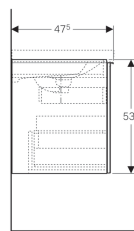

Eigenschappen

- Wandhangend
- Met een schuiflade
- Met een binnen schuiflade
- Greep om te openen
- Schuiflade met softclose
- Vochtbestendig
- Voorzijde van spaanplaat met glazen afdekking

- Voorgemonteerd geleverd

Technische gegevens

Materiaal | Sterk verdichte 3-laagse houtspaانplaat

Leveringsomvang

- Flessensifon met dompelbuis, ruimtebesparend model, ø 32 mm
- Bevestigingsmateriaal

Art. nr.	Kleur / oppervlak	B	B1	Breedte wastafel	H	T
500.609.01.2	Corpus: wit / hoogglans gelakt Vulladen: glas glanzend / wit	59.5 cm	53.1 cm	60 cm	53.5 cm	47.5 cm
500.610.01.2	Corpus: wit / hoogglans gelakt Vulladen: glas glanzend / wit	64 cm	57.6 cm	65 cm	53.5 cm	47.5 cm
500.611.01.2	Corpus: wit / hoogglans gelakt Vulladen: glas glanzend / wit	74 cm	67.6 cm	75 cm	53.5 cm	47.5 cm
500.612.01.2	Corpus: wit / hoogglans gelakt Vulladen: glas glanzend / wit	89 cm	82.6 cm	90 cm	53.5 cm	47.5 cm
500.609.JL.2	Corpus: zandgrijs / gelakt mat Vulladen: glas glanzend / zandgrijs	59.5 cm	53.1 cm	60 cm	53.5 cm	47.5 cm
500.610.JL.2	Corpus: zandgrijs / gelakt mat Vulladen: glas glanzend / zandgrijs	64 cm	57.6 cm	65 cm	53.5 cm	47.5 cm
500.611.JL.2	Corpus: zandgrijs / gelakt mat Vulladen: glas glanzend / zandgrijs	74 cm	67.6 cm	75 cm	53.5 cm	47.5 cm
500.612.JL.2	Corpus: zandgrijs / gelakt mat Vulladen: glas glanzend / zandgrijs	89 cm	82.6 cm	90 cm	53.5 cm	47.5 cm
500.609.JK.2	Corpus: lava / gelakt mat Vulladen: glas glanzend / lava	59.5 cm	53.1 cm	60 cm	53.5 cm	47.5 cm
500.610.JK.2	Corpus: lava / gelakt mat Vulladen: glas glanzend / lava	64 cm	57.6 cm	65 cm	53.5 cm	47.5 cm
500.611.JK.2	Corpus: lava / gelakt mat Vulladen: glas glanzend / lava	74 cm	67.6 cm	75 cm	53.5 cm	47.5 cm
500.612.JK.2	Corpus: lava / gelakt mat Vulladen: glas glanzend / lava	89 cm	82.6 cm	90 cm	53.5 cm	47.5 cm
500.609.16.1	Corpus: zwart / gelakt mat Vulladen: glas glanzend / zwart	59.5 cm	53.1 cm	60 cm	53.5 cm	47.5 cm
500.610.16.1	Corpus: zwart / gelakt mat Vulladen: glas glanzend / zwart	64 cm	57.6 cm	65 cm	53.5 cm	47.5 cm
500.611.16.1	Corpus: zwart / gelakt mat Vulladen: glas glanzend / zwart	74 cm	67.6 cm	75 cm	53.5 cm	47.5 cm