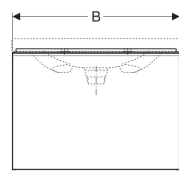

Geberit Acanto onderkast voor wastafel, met één vullade, één binnenlade en sifon

0

Eigenschappen

- Wandhangend
- Met een schuiflade
- Met een binnen schuiflade
- Greep om te openen
- Schuiflade met softclose
- Vochtbestendig
- Voorzijde van spaanplaat met glazen afdekking

- Voorgemonteerd geleverd

Technische gegevens

Materiaal | Sterk verdichte 3-laagse houtspaانplaat

Leveringsomvang

- Flessensifon met dompelbuis, ruimtebesparend model, ø 32 mm
- Bevestigingsmateriaal