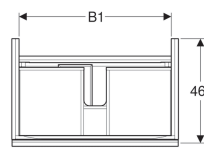

Eigenschappen

- Wandhangend
- Met een schuiflade
- Met een binnen schuiflade
- Greep om te openen
- Schuiflade met softclose
- Vochtbestendig
- Voorzijde van spaanplaat met glazen afdekking

- Voorgemonteerd geleverd

Technische gegevens

Materiaal | Sterk verdichte 3-laagse houtspaانplaat

Leveringsomvang

- Flessensifon met dompelbuis, ruimtebesparend model, ø 32 mm
- Bevestigingsmateriaal

Art. nr.	Kleur / oppervlak	B	B1	Breedte wastafel	H	T
500.609.01.2	Corpus: wit / hoogglans gelakt Vulladen: glas glanzend / wit	59.5 cm	53.1 cm	60 cm	53.5 cm	47.5 cm
500.610.01.2	Corpus: wit / hoogglans gelakt Vulladen: glas glanzend / wit	64 cm	57.6 cm	65 cm	53.5 cm	47.5 cm
500.611.01.2	Corpus: wit / hoogglans gelakt Vulladen: glas glanzend / wit	74 cm	67.6 cm	75 cm	53.5 cm	47.5 cm
500.612.01.2	Corpus: wit / hoogglans gelakt Vulladen: glas glanzend / wit	89 cm	82.6 cm	90 cm	53.5 cm	47.5 cm
500.609.JL.2	Corpus: zandgrijs / gelakt mat Vulladen: glas glanzend / zandgrijs	59.5 cm	53.1 cm	60 cm	53.5 cm	47.5 cm
500.610.JL.2	Corpus: zandgrijs / gelakt mat Vulladen: glas glanzend / zandgrijs	64 cm	57.6 cm	65 cm	53.5 cm	47.5 cm
500.611.JL.2	Corpus: zandgrijs / gelakt mat Vulladen: glas glanzend / zandgrijs	74 cm	67.6 cm	75 cm	53.5 cm	47.5 cm
500.612.JL.2	Corpus: zandgrijs / gelakt mat Vulladen: glas glanzend / zandgrijs	89 cm	82.6 cm	90 cm	53.5 cm	47.5 cm
500.609.JK.2	Corpus: lava / gelakt mat Vulladen: glas glanzend / lava	59.5 cm	53.1 cm	60 cm	53.5 cm	47.5 cm
500.610.JK.2	Corpus: lava / gelakt mat Vulladen: glas glanzend / lava	64 cm	57.6 cm	65 cm	53.5 cm	47.5 cm
500.611.JK.2	Corpus: lava / gelakt mat Vulladen: glas glanzend / lava	74 cm	67.6 cm	75 cm	53.5 cm	47.5 cm
500.612.JK.2	Corpus: lava / gelakt mat Vulladen: glas glanzend / lava	89 cm	82.6 cm	90 cm	53.5 cm	47.5 cm
500.609.16.1	Corpus: zwart / gelakt mat Vulladen: glas glanzend / zwart	59.5 cm	53.1 cm	60 cm	53.5 cm	47.5 cm
500.610.16.1	Corpus: zwart / gelakt mat Vulladen: glas glanzend / zwart	64 cm	57.6 cm	65 cm	53.5 cm	47.5 cm
500.611.16.1	Corpus: zwart / gelakt mat Vulladen: glas glanzend / zwart	74 cm	67.6 cm	75 cm	53.5 cm	47.5 cm