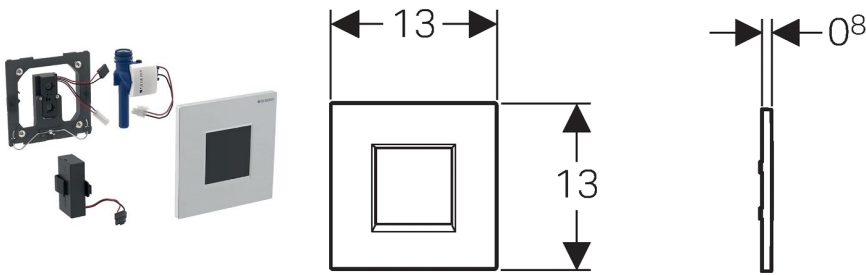

Geberit urinoirstuursysteem met elektronische spoelactivering, batterijvoeding, afdekplaat type 30

**Toepassing**

- Voor automatische spoelactivering van urinoirs
- Voor Geberit installatie-elementen voor urinoir met frontbediening
- Voor inbouw in ruwbouwsets voor Geberit urinoirstuursystemen (vanaf bouwjaar 2009)

Eigenschappen

- Afdekplaat met beveiligingsbalk
- Veilige IR-ruimtelijke detectie
- Infrarood sensor zelf instellend
- Infrarood gebruikersherkenning met achtergrondverberging
- Waterbesparende hybridemodus instelbaar
- Spoeltijd instelbaar
- Spoeltijd handmatig instelbaar
- Interval spoeling instelbaar
- Dynamische spoeltijdaanpassing
- Voorspoeling instelbaar
- Op werking met dekselurinoir omschakelbaar
- Eén spoeling na het activeren van de stroomtoevoer
- Batterijvoeding
- Waarschuwing bij lege batterij
- Ventielsluitfunctie bij lege batterij
- Functies met Geberit Service Handy instelbaar en opvraagbaar
- Spoelactivering via Geberit HyTronic Clean Handy de-activeerbaar
- Spoelvolumen kan d.m.v. de regelschroef van de ruwbouwset tot 0,5 l per spoeling worden gereduceerd
- Kraangroep II conform DIN 4109

Leveringsomvang

- Afdekplaat type 30, met IR-venster
- Infrarood sturing, voorgemonteerd op montageframe
- Magneetventiel
- Batterijbox
- 2 alkaline batterijen type AA 1,5 V
- Bevestigingsmateriaal

Artikel