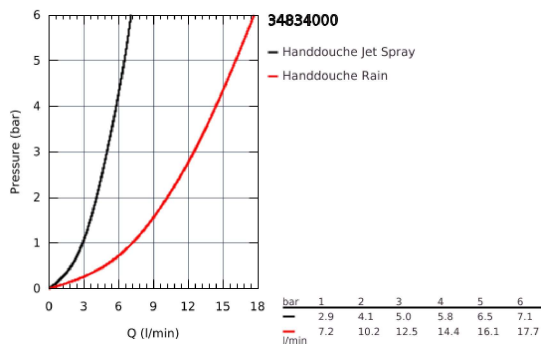

34 834 000 GROHTHERM 1000 PERFORMANCE THERMOSTATISCHE DOUCHEMENGKRAAN 1/2" MET DOUCHEGARNITUUR

PRODUCTOMSCHRIJVING

- **bestaat uit:**
 - Grotherm 1000 Performance thermostatic shower mixer 1/2" (34 827)
 - Tempesta Cosmopolitan 100 doucheset, 2 straalsoorten, 600 mm (27 578 002)
- optionele **GROHE EcoJoy** doorstroombegrenzer 5,7 l/min. inbegrepen

- **Professionele variant**

34 834 000 GROHTHERM 1000 PERFORMANCE THERMOSTATISCHE DOUCHEMENGKRAAN 1/2" MET DOUCHEGARNITUUR

ONDERDELEN

- 1: Aquadimmergeep (Bestel-nr 49160000)
 - 2: Keramisch bovendeel 1/2" (Bestel-nr 45346000)
 - 2.1: O-Ring Ø18,2 x Ø1,7 (Bestel-nr 0392400M)
 - 3: Bevestigingsring (Bestel-nr 47743000)
 - 4: Thermo element 1/2" (Bestel-nr 47439000)
 - 5: Waterloop (Bestel-nr 47975000)
 - 6: Terugslagklepset