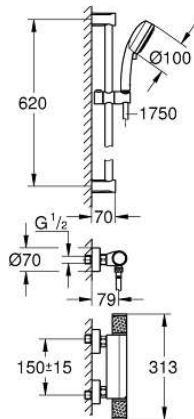

34 834 000 GROHTHERM 1000 PERFORMANCE THERMOSTATISCHE DOUCHEMENGKRAAN 1/2" MET DOUCHEGARNITUUR

PRODUCTOMSCHRIJVING

- **bestaat uit:**
 - Grotherm 1000 Performance thermostatic shower mixer 1/2" (34 827)
 - Tempesta Cosmopolitan 100 doucheset, 2 straalsoorten, 600 mm (27 578 002)
- optionele **GROHE EcoJoy** doorstroombegrenzer 5,7 l/min. inbegrepen

- **Professionele variant**

34 834 000 GROHTHERM 1000 PERFORMANCE THERMOSTATISCHE DOUCHEMENGKRAAN 1/2" MET DOUCHEGARNITUUR

ONDERDELEN

- 1: Aquadimmergeep (Bestel-nr 49160000)
 - 2: Keramisch bovendeel 1/2" (Bestel-nr 45346000)
 - 2.1: O-Ring Ø18,2 x Ø1,7 (Bestel-nr 0392400M)
 - 3: Bevestigingsring (Bestel-nr 47743000)
 - 4: Thermo element 1/2" (Bestel-nr 47439000)
 - 5: Waterloop (Bestel-nr 47975000)
 - 6: Terugslagklepset

(Bestel-nr 47189000)
 - 6.1: Vuilfilter (Bestel-nr 0726400M)
 - 6.2: Terugslagklepset

(Bestel-nr 08565000)
 - 6.3: O-Ring Ø17 x Ø2 (Bestel-nr 0305500M)
 - 7: S-koppeling (Bestel-nr 12662000)
 - 8: Terugslagklepset