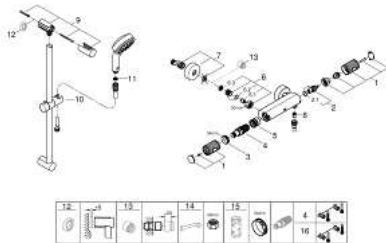

34 834 000 GROHTHERM 1000 PERFORMANCE THERMOSTATISCHE DOUCHEMENGKRAAN 1/2" MET DOUCHEGARNITUUR

PRODUCTOMSCHRIJVING

- **bestaat uit:**
 - Grotherm 1000 Performance thermostatic shower mixer 1/2" (34 827)
 - Tempesta Cosmopolitan 100 doucheset, 2 straalsoorten, 600 mm (27 578 002)
- optionele **GROHE EcoJoy** doorstroombegrenzer 5,7 l/min. inbegrepen

- **Professionele variant**

34 834 000 GROHTHERM 1000 PERFORMANCE THERMOSTATISCHE DOUCHEMENGKRAAN 1/2" MET DOUCHEGARNITUUR

ONDERDELEN

- 1: Aquadimmergeep (Bestel-nr 49160000)
 - 2: Keramisch bovendeel 1/2" (Bestel-nr 45346000)
 - 2.1: O-Ring Ø18,2 x Ø1,7 (Bestel-nr 0392400M)
 - 3: Bevestigingsring (Bestel-nr 47743000)
 - 4: Thermo element 1/2" (Bestel-nr 47439000)
 - 5: Waterloop (Bestel-nr 47975000)
 - 6: Terugslagklepset

(Bestel-nr 47189000)
 - 6.1: Vuilfilter (Bestel-nr 0726400M)
 - 6.2: Terugslagklepset

(Bestel-nr 08565000)
 - 6.3: O-Ring Ø17 x Ø2 (Bestel-nr 0305500M)
 - 7: S-koppeling (Bestel-nr 12662000)
 - 8: Terugslagklepset