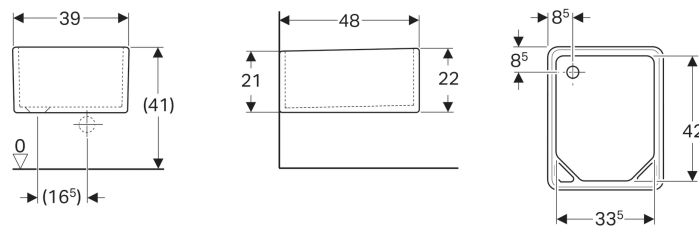

Geberit 300 Basic voetbassin

Voorbeeldafbeelding

Gebruiksdoelen

- Voor de montage op T-panels of voor het onderbouwen
- Voor montage op werkbladen
- Voor het wassen en verzorgen van de voeten
- Voor industrie en handel
- Voor gezondheidsinstellingen

Technische gegevens

Materiaal

Brandklei

Extra te bestellen

- Bevestigingsmateriaal

Art. nr.	Kleur / oppervlak	Overloop	B	H	T
S8L0040000G	Wit	Zonder	39 cm	21 cm	48 cm

Toebehoren

- Geberit afvoerplug met standpijp, voor uitstortgootsteen