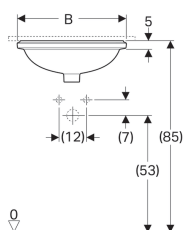

## Geberit VariForm onderbouw wastafel ovaal

Voorbeeldafbeelding

### Leveringsomvang

- Bevestigingsmateriaal

Art. nr.	Kleur / oppervlak	Overloop	B	B1	H	T	T1	T2
500.748.01.2	Wit	Zichtbaar	48 cm	42 cm	18.1 cm	42 cm	33 cm	19.5 cm
500.748.00.2	Wit / KeraTect	Zichtbaar	48 cm	42 cm	18.1 cm	42 cm	33 cm	19.5 cm
500.750.01.2	Wit	Zonder	48 cm	42 cm	18.1 cm	42 cm	33 cm	19.5 cm
500.750.00.2	Wit / KeraTect	Zonder	48 cm	42 cm	18.1 cm	42 cm	33 cm	19.5 cm
500.752.01.2	Wit	Zichtbaar	56 cm	50 cm	18.1 cm	46 cm	40 cm	23 cm
500.752.00.2	Wit / KeraTect	Zichtbaar	56 cm	50 cm	18.1 cm	46 cm	40 cm	23 cm
500.754.01.2	Wit	Zonder	56 cm	50 cm	18.1 cm	46 cm	40 cm	23 cm
500.754.00.2	Wit / KeraTect	Zonder	56 cm	50 cm	18.1 cm	46 cm	40 cm	23 cm