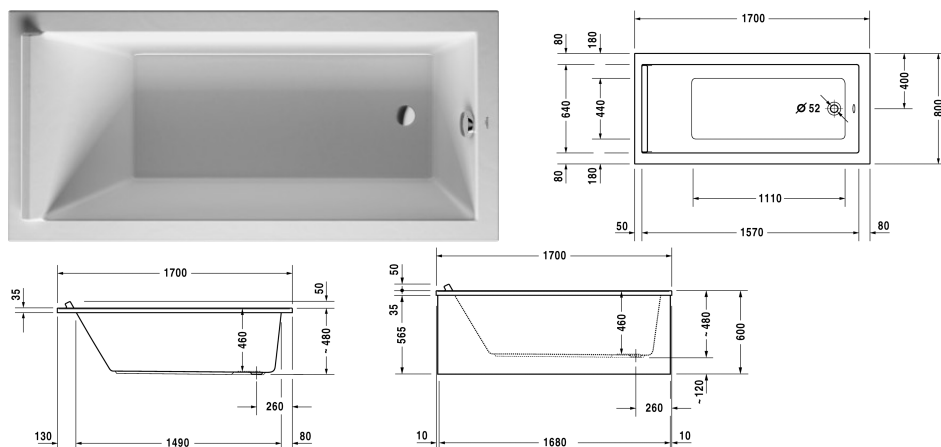

Bad # 700336000000000

| < 1700 mm > |

Bad	Afmetingen	Gewicht	Bestelnummer
rechthoek, inbouwversie of voor ommanteling, met één rugsteun			
Kleuren			
00 Wit			
Variante			
Basismodel	1700 x 800 mm	29,500 kg	700336000000000
Passende setting			
LED gekleurd licht met afstandbediening voor baden, (wit -00, chroom -10)			790840
Sound voor baden			791851
Passende meubelommantelingen			
Meubelommanteling voor nis, voor # 7X0334 (1700 x 700 mm), voor # 7X0335 (1700 x 750 mm), voor # 7X0336 (1700 x 800 mm), voor # 7X0337 (1700 x 900 mm)	1690 mm		ST8938
Meubelommanteling voorwandversie, voor # 7X0336 (1700 x 800 mm)	1680 x 790 mm		ST8924
Meubelommanteling voor hoek rechts, voor # 7X0336 (1700 x 800 mm)	1690 x 790 mm		ST8917
Meubelommanteling voor hoek links, voor # 7X0336 (1700 x 800 mm)	1690 x 790 mm		ST8910
Geschikte producten			
Wandbevestiging ter bevestiging en ondersteuning van baden- en douchebakken aan de wand, 3 stuks,			790103
Wandprofiel voor geluiddemping, lengte: 3300 mm,			790104

Bad # 7003360000000000

|< 1700 mm >|

Potenset voor acryl baden en douchebakken, met lengte > 1000 mm, 2 stuks,	790100
Af- en overloopgarnituur Quadroval chroom, voor baden met zijdelingse afvoer, doorsnede afvoer 52 mm, kabellengte 530 mm,	790285
Af- en overloopgarnituur Quadroval met waterinlaat, chroom, *, voor baden met zijdelingse afvoer, doorsnede afvoer 52 mm, kabellengte 530 mm,	790286
Piepschuim baddrager voor # 700336, ***,	791444
Nekkussen voor Starck, materiaal: polyurethaan, wit,	790010
Geluidsisolatieset voor acryl baden ****, inhoud: geluidsisolatiebadbevestiging, bitumenmatten, wandprofiel # 790104,	791368

Alle tekeningen bevatten de noodzakelijke maten welke binnen de tolfrantie nog kunnen afwijken. Exacte maten, in het bijzonder voor specifieke maatwerksituaties, kunnen uitsluitend op het afgewerkte keramische product.