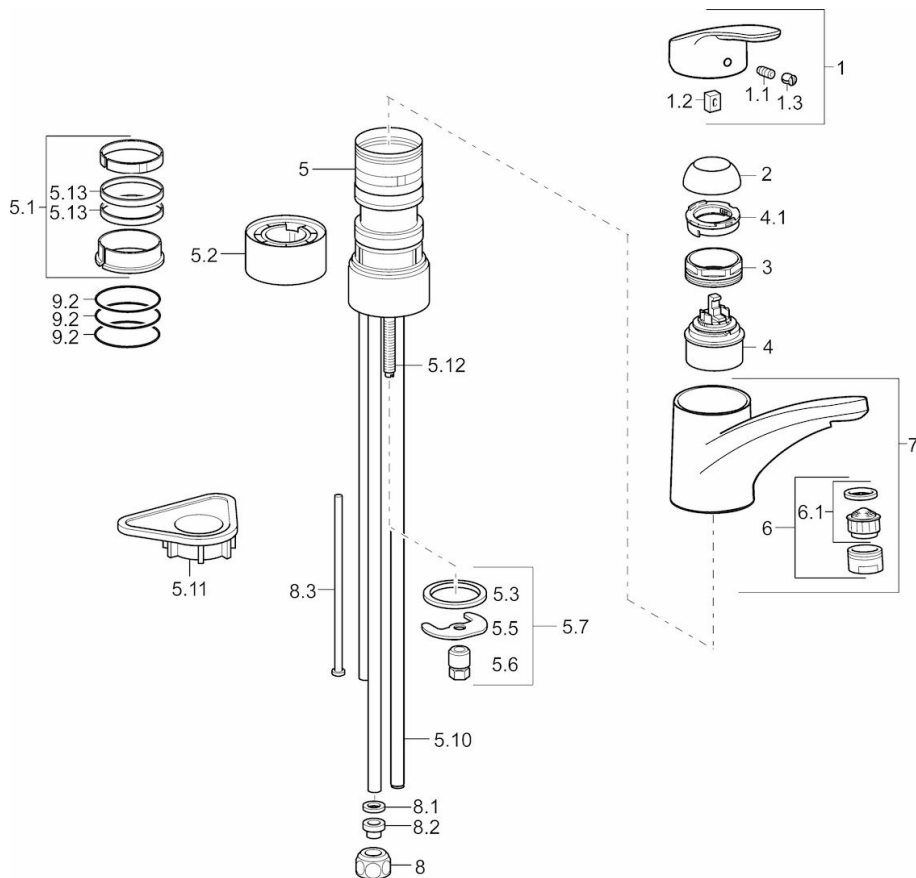

### Technische eigenschappen

DN-maat **DN15**  
Warmwatertoevoer **max. +90°C**  
Werkdruk **1-5 bar**

### Voorschriften

EN-norm **EN 817**

### SP01121183

Naam	Code
1 Hendel, L=93 mm	01880083
1.1 Schroef, M5x8, SW2,5	59904755
1.2 Joint klassiek uitloop	59904778
1.3 Sierdop Grijs	59912112
2 Kap	59912647
3 Bevestigingsschroeven, M50x1, SW45	59904890
4 Binnenwerk , 4.8 Eco	59904601
4.1 Adjustment ring	59904759
5.1 Dichting	59912646
5.10 Pijp, 8x530	59911895
5.11 Verstevigingsplaat	59910008
5.12 Bevestigingsschroeven, M8x1, L=140	59912474
5.13 Dichting, 40,3 x 6,0	59911387
5.2 Afstandhouder, 30 mm	59912710
5.3 Dichting, 37 x 48 x 3,5	59911422
5.5 Fixing plate	59904765
5.6 Schroef, M8x1, SW13	59904766
5.7 Bevestigingsset	59910749
6 Mousseur, M24x1, Low pressure	59902692
6.1 Mousseur, M22/24, ND	59901553
7 Uitloop	59912711
8 Montage moer	59904969
8.1 Dichting, 14.9x8.5x1	59902352
8.2 Dichting, 10x8	59902272
8.3 Slangen	59902151