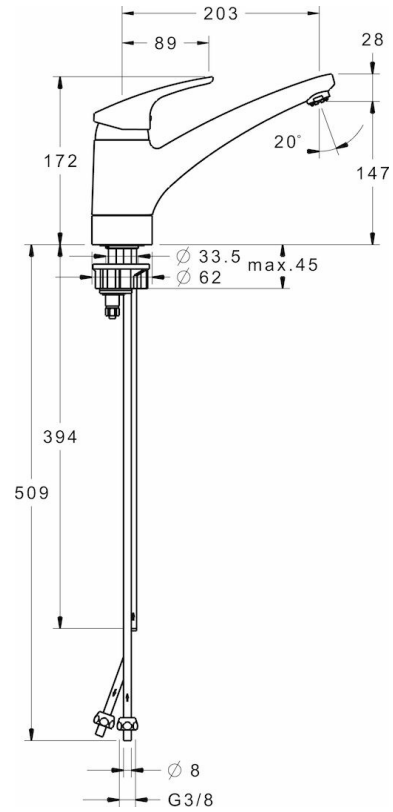

Reserveonderdelen

SP01121183

Naam	Code
1 Hendel, L=93 mm	01880083
1.1 Schroef, M5x8, SW2,5	59904755
1.2 Joint klassiek uitloop	59904778
1.3 Sierdop Grijs	59912112
2 Kap	59912647
3 Bevestigingsschroeven, M50x1, SW45	59904890
4 Binnenwerk , 4.8 Eco	59904601
4.1 Adjustment ring	59904759
5.1 Dichting	59912646
5.10 Pijp, 8x530	59911895
5.11 Verstevigingsplaat	59910008
5.12 Bevestigingsschroeven, M8x1, L=140	59912474
5.13 Dichting, 40,3 x 6,0	59911387
5.2 Afstandhouder, 30 mm	59912710
5.3 Dichting, 37 x 48 x 3,5	59911422
5.5 Fixing plate	59904765
5.6 Schroef, M8x1, SW13	59904766
5.7 Bevestigingsset	59910749
6 Mousseur, M24x1, Low pressure	59902692
6.1 Mousseur, M22/24, ND	59901553
7 Uitloop	59912711
8 Montage moer	59904969
8.1 Dichting, 14.9x8.5x1	59902352
8.2 Dichting, 10x8	59902272
8.3 Slangen	59902151