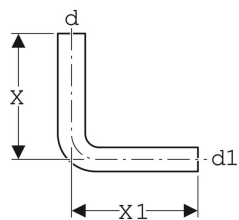

Geberit spoelbocht 90° halfhoog hangend

Gebruiksdoelen

- Voor het verbinden van laag- en halfhoog hangende opbouwreservoirs met een wc-keramiek

Technische gegevens

Materiaal

| PVC

Art. nr.	Kleur / oppervlak	d, ø	d1, ø	arc	X	X1
118.007.11.1	Alpien wit	50 mm	44 mm	90 °	65 cm	35 cm