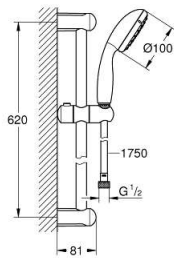

### PRODUCTOMSCHRIJVING

- **bestaat uit:**
- hand shower Vitalio Go 100 (26 189)
- glijstang 620mm
- doucheslang Vitalioflex Trend 1750 mm (28 742)
- **GROHE DreamSpray** voor een optimaal straalbeeld
- **SpeedClean** anti-kalk systeem
- **Inner WaterGuide** voor een langere levensduur
- **ShockProof** siliconen ring voorkomt beschadiging bij vallen
- 5 kleurenverpakking