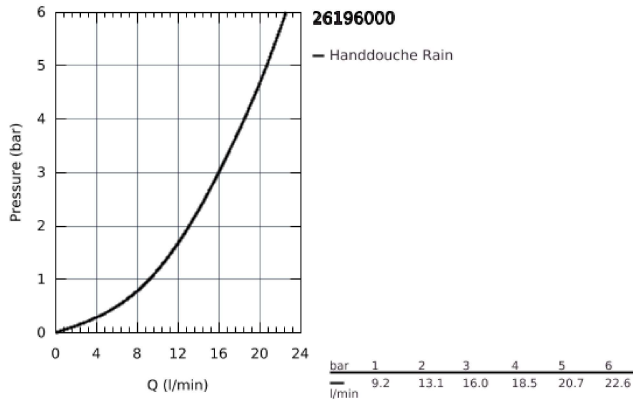

26 196 000 **VITALIO START 100 DOUCHESET 1 STRAALSOORT**