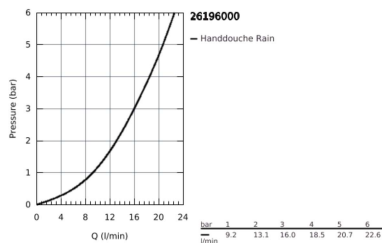

### PRODUCTOMSCHRIJVING

- **bestaat uit:**
- hand shower Vitalio Go 100 (26 189)
- glijstang 620mm
- doucheslang Vitalioflex Trend 1750 mm (28 742)
- **GROHE DreamSpray** voor een optimaal straalbeeld
- **SpeedClean** anti-kalk systeem
- **Inner WaterGuide** voor een langere levensduur
- **ShockProof** siliconen ring voorkomt beschadiging bij vallen
- 5 kleurenverpakking