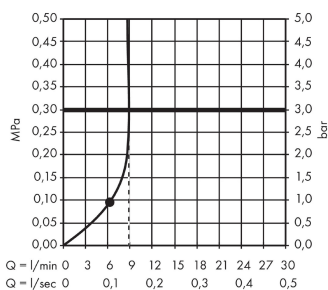

Crometta

Crometta S 240 1jet hoofddouche EcoSmart 9 l/min

Oppervlakken: **chrom** Artikelnummer: **26724000**

Beschrijving

- straalplaatoppervlak 240 mm
- straalhoek hoofddouche verstelbaar
- Rain krachtige regenstraal
- volledig verchromde straalplaat
- afdekplaat van kunststof
- QuickClean anti-kalksysteem
- EcoSmart doorstroom max. 9 l/min
- Kiwa K6053_Showers

De verbruikswaarden werden in overeenstemming met de praktijk met de bijbehorende armaturen (thermostaat/mengkraan/inbouwventiel) gemeten.