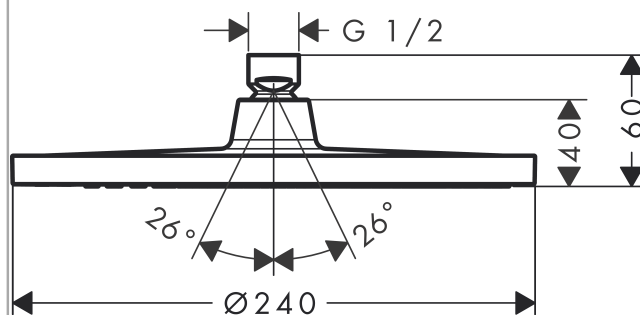

Crometta

Crometta S 240 1jet hoofddouche EcoSmart 9 l/min

Oppervlakken: **chrom** Artikelnummer: **26724000**

Beschrijving

- straalplaatoppervlak 240 mm
- straalhoek hoofddouche verstelbaar
- Rain krachtige regenstraal
- volledig verchromde straalplaat
- afdekplaat van kunststof
- QuickClean anti-kalksysteem
- EcoSmart doorstroom max. 9 l/min
- Kiwa K6053_Showers

Benodigd toebehoren

- Douche-arm G 1/2 (#27413XXX)

Optioneel toebehoren

- Plafondbevestiging S 100 mm (#27393XXX)

Technologie

Productfoto

Maattekening

Doorstroomdiagram

De verbruikswaarden werden in overeenstemming met de praktijk met de bijbehorende armaturen (thermostaat/mengkraan/inbouwventiel) gemeten.