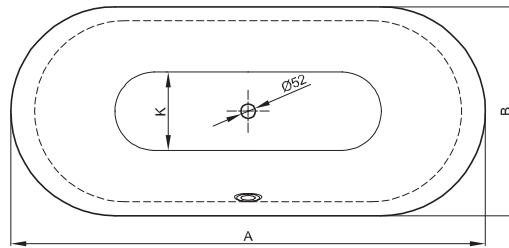

## Informatie

Indien dit bad met afvoergarnituur besteld wordt, dan wordt deze fabrieksmatig voorgemonteerd geleverd. Bij het Trio-garnituur is een kunststof Sanfix slang voor de watertoevoer voorgemonteerd. In de levering inbegrepen is een flexibele slang voor aansluiting van de afvoer.

De afvoergarnituur BetteSensory is niet voorgemonteerd.

Bij combinatie met een whirlpooluitvoering is luchttoevoer onder het bad vereist.

Leverbaar met bijpassende wastafel BetteLux Oval. → P. 340

## Afmeting

Bestelnr.	Maat in mm	A	B	I	K	V1	Inhoud*
3465 CFXXS	1700 × 750 × 450	1700	750	1270	515	450	150 Liter
3466 CFXXS	1800 × 800 × 450	1800	800	1340	545	550	177 Liter
3467 CFXXS	1900 × 900 × 450	1900	900	1420	618	650	224 Liter