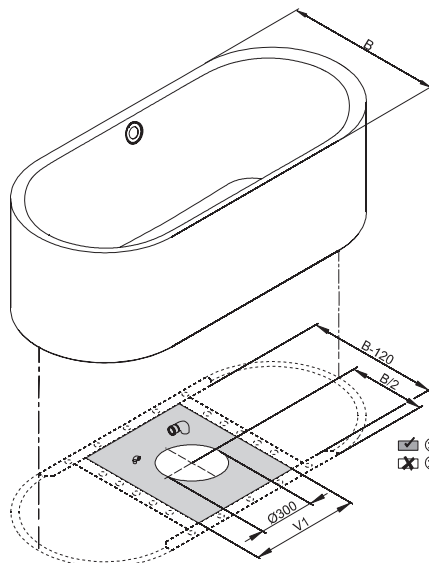

Leveringsomvang

Inclusief geluiddempende matten.

Design: Tesseraux + Partner

Aansluitmaat voor af- en overloopgarnituur

Afmeting

Bestelnr.	Maat in mm	A	B	I	K	V1	Inhoud*
3465 CFXXS	1700 × 750 × 450	1700	750	1270	515	450	150 Liter
3466 CFXXS	1800 × 800 × 450	1800	800	1340	545	550	177 Liter
3467 CFXXS	1900 × 900 × 450	1900	900	1420	618	650	224 Liter

*Inhoud: waterinhoud minus 70 liter waterverplaatsing. Productiewijzigingen en toleranties voorbehouden.