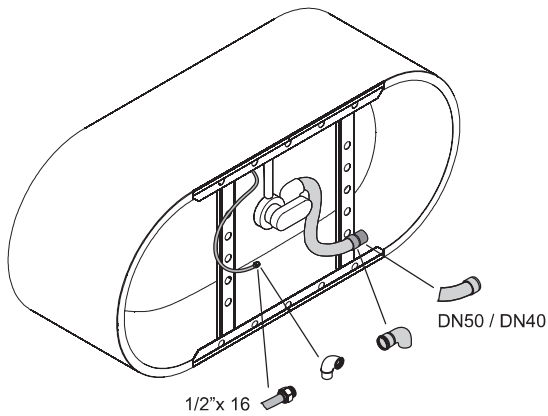

## Informatie

Indien dit bad met afvoergarnituur besteld wordt, dan wordt deze fabrieksmatig voorgemonteerd geleverd. Bij het Trio-garnituur is een kunststof Sanfix slang voor de watertoevoer voorgemonteerd. In de levering inbegrepen is een flexibele slang voor aansluiting van de afvoer.

De afvoergarnituur BetteSensory is niet voorgemonteerd.

Bij combinatie met een whirlpooluitvoering is luchttoevoer onder het bad vereist.

Leverbaar met bijpassende wastafel BetteLux Oval. → P. 340

## Leveringsomvang

Inclusief geluiddempende matten.

Design: Tesseraux + Partner

Aansluitmaat voor af- en overloopgarnituur