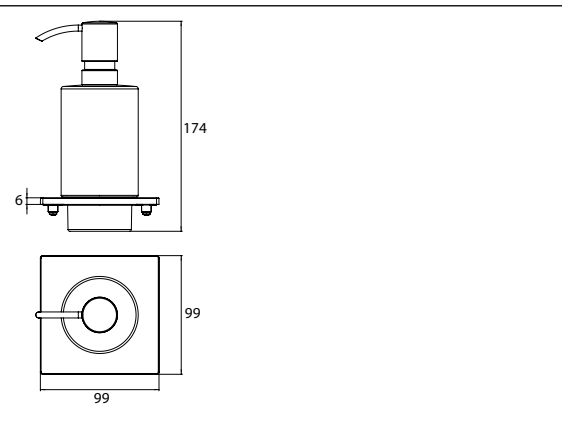

Zeepdispenser (voor reling) chroom

Art.-nr.1821 001 05

kristalglas helder, doseerpomp metaal, 240 ml