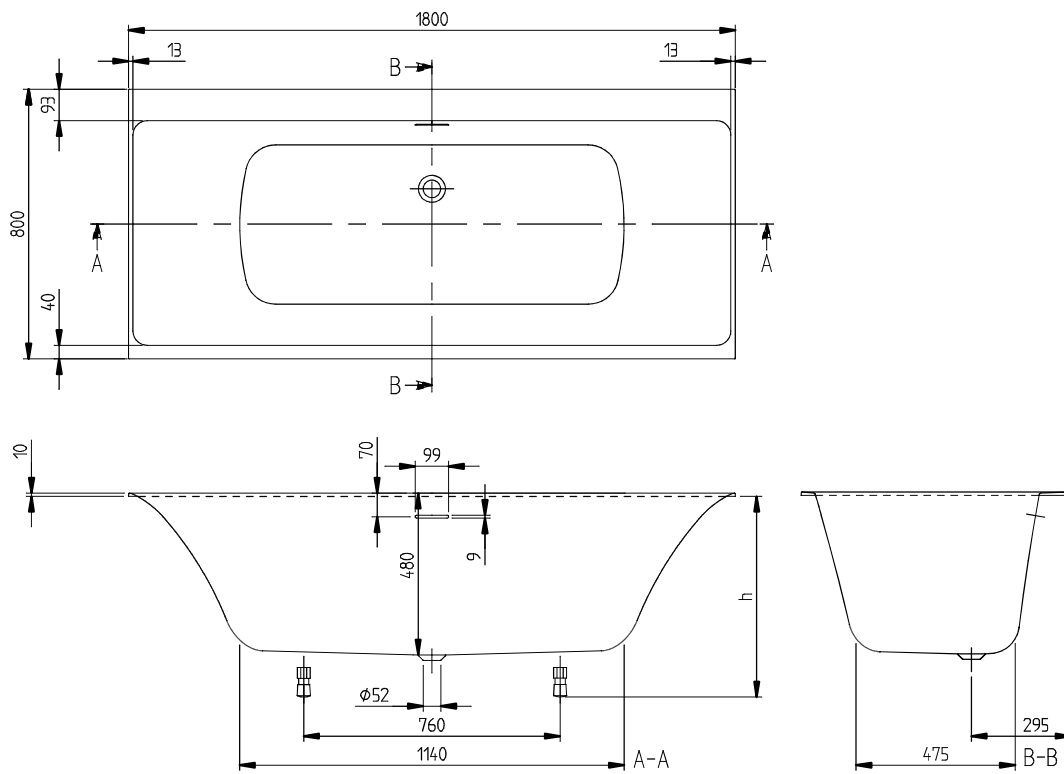

TECHNISCHE TEKENINGEN

UBQ180SBW2DV

SUBWAY 3.0 1800x800 UBQ180SBW2D	 Villeroy & Boch 1748
V01/ 14-09-2020