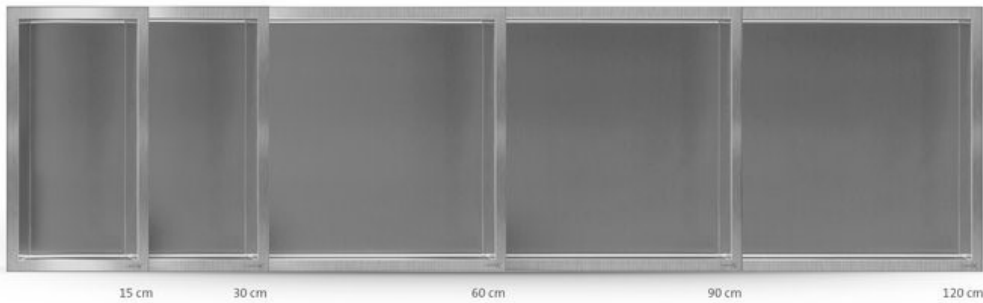

Leverbaar in rvs, zwart en wit! Welke inbouwnis plaats jij in de badkamer?

Onze tip: bekijk ook onze Looox BoX installatiefilm. De opbergbox heeft een inbouwdiepte van 7 of 10 cm en is zowel open als gesloten verkrijgbaar. Tevens is deze BoX leverbaar in de kleuren zwart en wit met lengtemaat 30 of 60 cm. Liever je badkamerspullen afgesloten achter een deurtje? Kies dan voor de Looox BoX (deur)!

Technische specificaties

BoX zwart en wit

Materiaal Rvs

Afwerking zwart of wit

Diepte 7 cm

Extra Geschikt voor de doucheruimte

Technische specificaties

Rvs BoX

Materiaal Rvs

Afwerking Geborsteld rvs

Diepte 7 of 10 cm

Extra Geschikt voor de doucheruimte

Technische specificaties

Rvs BoX met deur

Materiaal Rvs

Afwerking Geborsteld rvs

Diepte 7 of 10 cm

Extra Geschikt voor de doucheruimte

Rvs BoX 7 cm inbouwdiepte

	Standaard	Zwart	Wit	rvs met deur
15 cm	BOX15	-	-	BOX15D
30 cm	BOX30	BOX30FLMZ	BOX30FLW	BOX30D
60 cm	BOX60	BOX60FLMZ	BOX60FLW	BOX60D
90 cm	BOX90	-	-	-
120 cm	BOX120	-	-	-