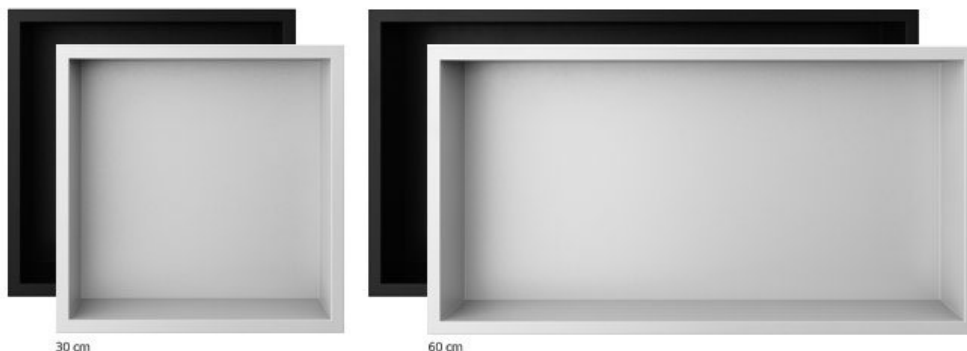

SPECIAL COLLECTION BOX

Extra informatie

Benut alle ruimte die je hebt met onze Looox BoX! De inbouwnissen met flens zijn stijlvol, praktisch en maken je badkamer af. De Looox BoX is een praktische badkameraccessoire voor het opbergen van al je doucheproducten. De inbouwnissen zijn dankzij de handige flens eenvoudig te plaatsen.

Leverbaar in rvs, zwart en wit! Welke inbouwnis plaats jij in de badkamer?

Onze tip: bekijk ook onze Looox BoX installatiefilm. De opbergbox heeft een inbouwdiepte van 7 of 10 cm en is zowel open als gesloten verkrijgbaar. Tevens is deze BoX leverbaar in de kleuren zwart en wit met lengtemaat 30 of 60 cm. Liever je badkamerspullen afgesloten achter een deurtje? Kies dan voor de Looox BoX (deur)!

Technische specificaties

BoX zwart en wit

Materiaal Rvs

Afwerking zwart of wit

Diepte 7 cm

Extra Geschikt voor de doucheruimte

Technische specificaties

Rvs BoX

Materiaal Rvs

Afwerking Geborsteld rvs

Diepte 7 of 10 cm

Extra Geschikt voor de doucheruimte

Technische specificaties

Rvs BoX met deur

Materiaal Rvs

Afwerking Geborsteld rvs