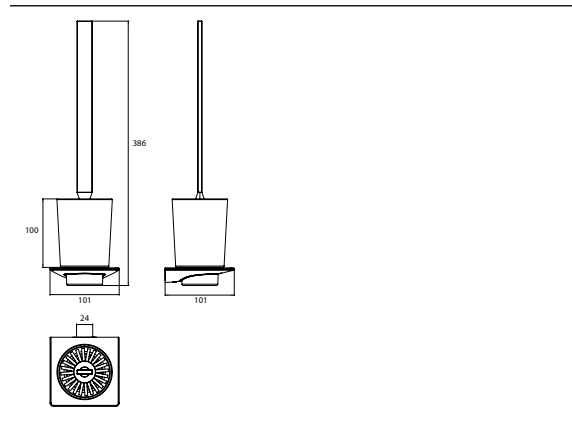

Toiletborstelgarnituur, kristalglas gesatineerd, borstelgreep chroom, wandmodel chroom

Art.-nr.1615 001 02